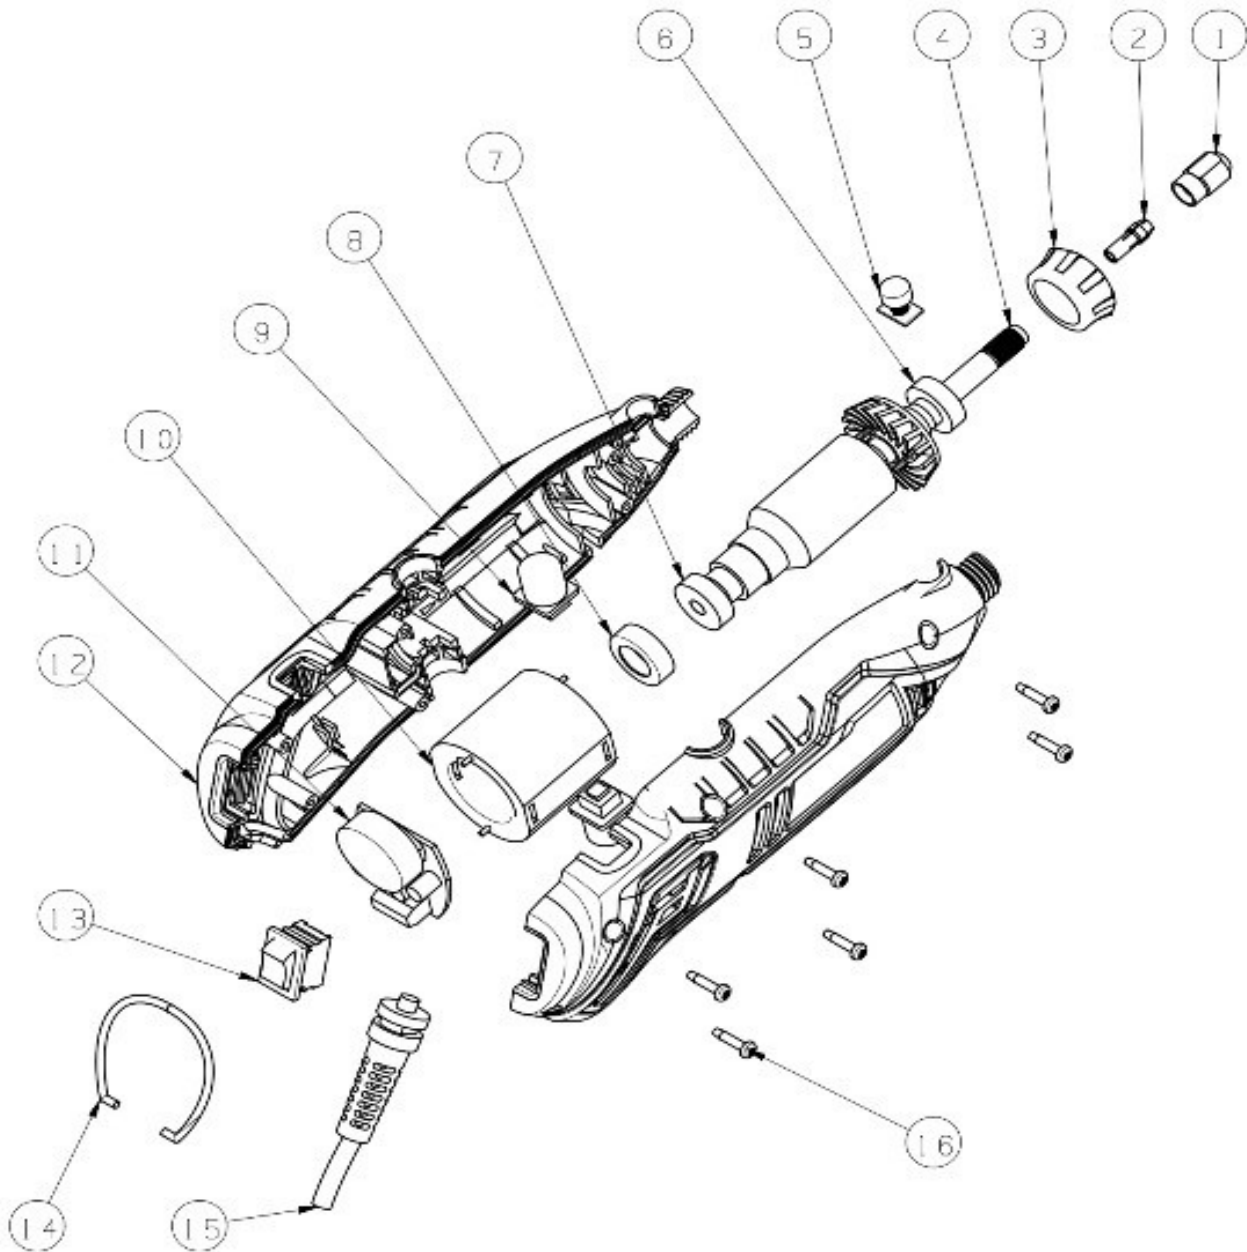

Barbuy Team S.A.

Ruta Nac. N° 9 Km 501 X2550CUR Bell Ville - Córdoba

fmartino@btatools.com.ar - repuestos@btatools.com.ar | www.btatools.com.ar

Listado de Partes

9990560 MINITORNO MANUAL 130W - 190pcs

9990560 MINITORNO MANUAL 130W - 190pcs

Código	Item	Descripcion
R99905600	1	TUERCA DE MORDAZA 1 p/9990560-61
R99905601	2	MORDAZA 2 p/9990560-61
R99905602	3	UNION DE CARCASA 3 p/9990560-61
R99905603	4	ROTOR 4 p/9990560-61
R99905604	5	TRABA EJE 5 p/9990560-61
R99905605	8	PROTECTOR RODAMIENTO 8 p/9990560-61
R99905606	9	CARBON Y PORTA CARBON 9 p/9990560-61
R99905607	10	ESTATOR 10 p/9990560-61
R99905608	11	REGULADOR DE VELOCIDAD 11 p/9990560-61
R99905609	12	JGO DE CARCASA 12 p/9990560-61
R99905610	13	INTERRUPTOR 13 p/9990560-61
R99905611	14	COLGADOR 14 p/9990560-61
R99905612	15	PROTECTOR Y CABLE 15 p/9990560-61