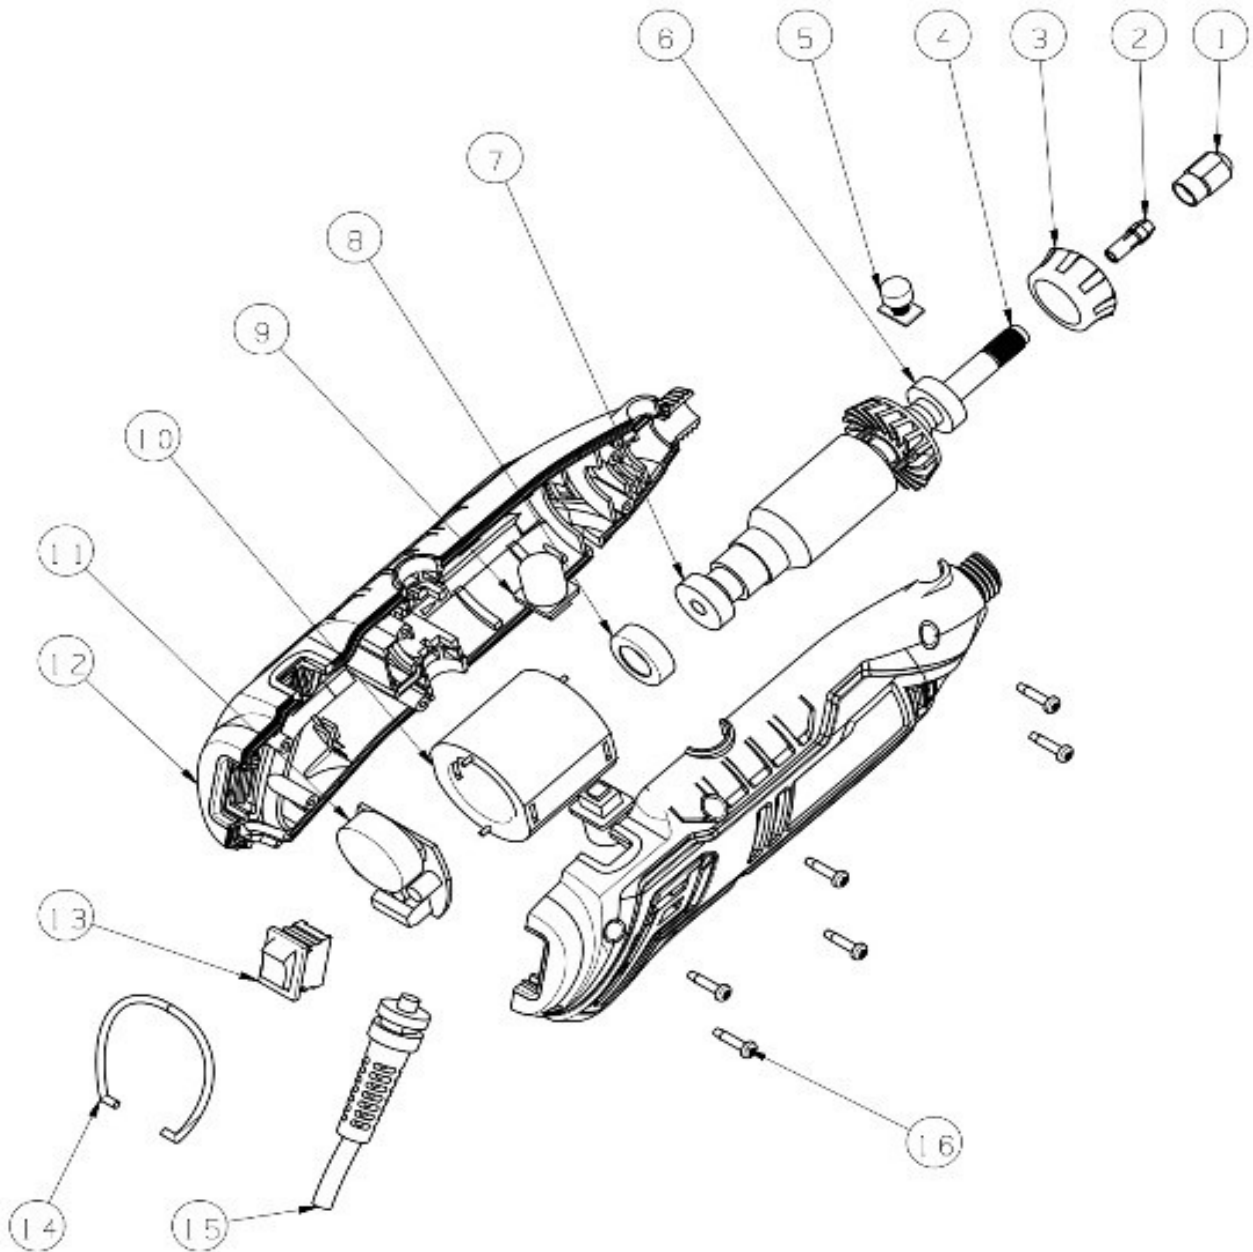

## Listado de Partes

### 9990561 MINITORNO MANUAL 130W - 250pcs

**9990561 MINITORNO MANUAL 130W - 250pcs**

<b>Código</b>	<b>Item</b>	<b>Descripcion</b>
R99905600	1	TUERCA DE MORDAZA 1 p/9990560-61
R99905601	2	MORDAZA 2 p/9990560-61
R99905602	3	UNION DE CARCASA 3 p/9990560-61
R99905603	4	ROTOR 4 p/9990560-61
R99905604	5	TRABA EJE 5 p/9990560-61
R99905605	8	PROTECTOR RODAMIENTO 8 p/9990560-61
R99905606	9	CARBON Y PORTA CARBON 9 p/9990560-61
R99905607	10	ESTATOR 10 p/9990560-61
R99905608	11	REGULADOR DE VELOCIDAD 11 p/9990560-61
R99905609	12	JGO DE CARCASA 12 p/9990560-61
R99905610	13	INTERRUPTOR 13 p/9990560-61
R99905611	14	COLGADOR 14 p/9990560-61
R99905612	15	PROTECTOR Y CABLE 15 p/9990560-61