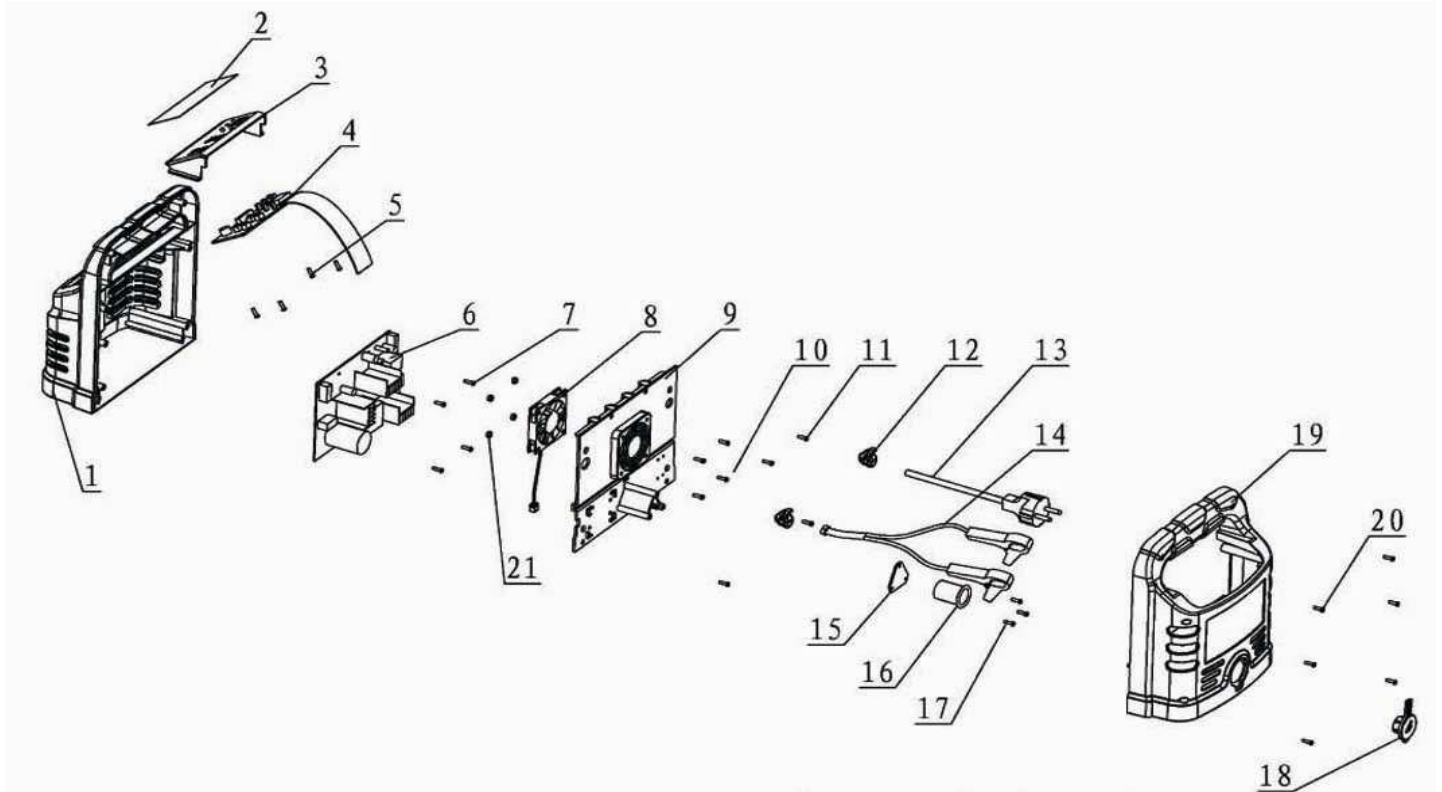

## Listado de Partes

### 9991018 MANTENEDOR/CARG BAT DIG 12V -12A DP

Codigo	Item	Descripcion
R99910030	1	CARCAZA FRONTAL 1 p/9991018
R99910031	3	PANEL DE CONTROL 3 p/9991018
R99910032	4	CONTROLADIR DE PLAQUETA 4 p/9991018
R99910033	6	PLAQUETA PRINCIPAL 5 p/9991018
R99910034	8	MICRO VENTILADOR 8 p/9991018
R99910035	9	BASE 9 p/9991018
R99910036	12	TRABA CABLE 12 p/9991018
R99910037	13	CABLE DE ALIMENTACION 13 p/9991018
R99910038	14	CABLE DE SALIDA 14 p/9991018
R99910039	15	CHAPA DE CONTACTOR 15 p/9991018
R99910040	16	CONECTOR ENT. 12VOLT. 16 p/9991018
R99910041	18	TAPON SALIDA 12VOLT. p/9991018
R99910042	19	CARCAZA TRACERA 19 p/9991018
R99910043		CAJA DE EMBALAJE p/9991018