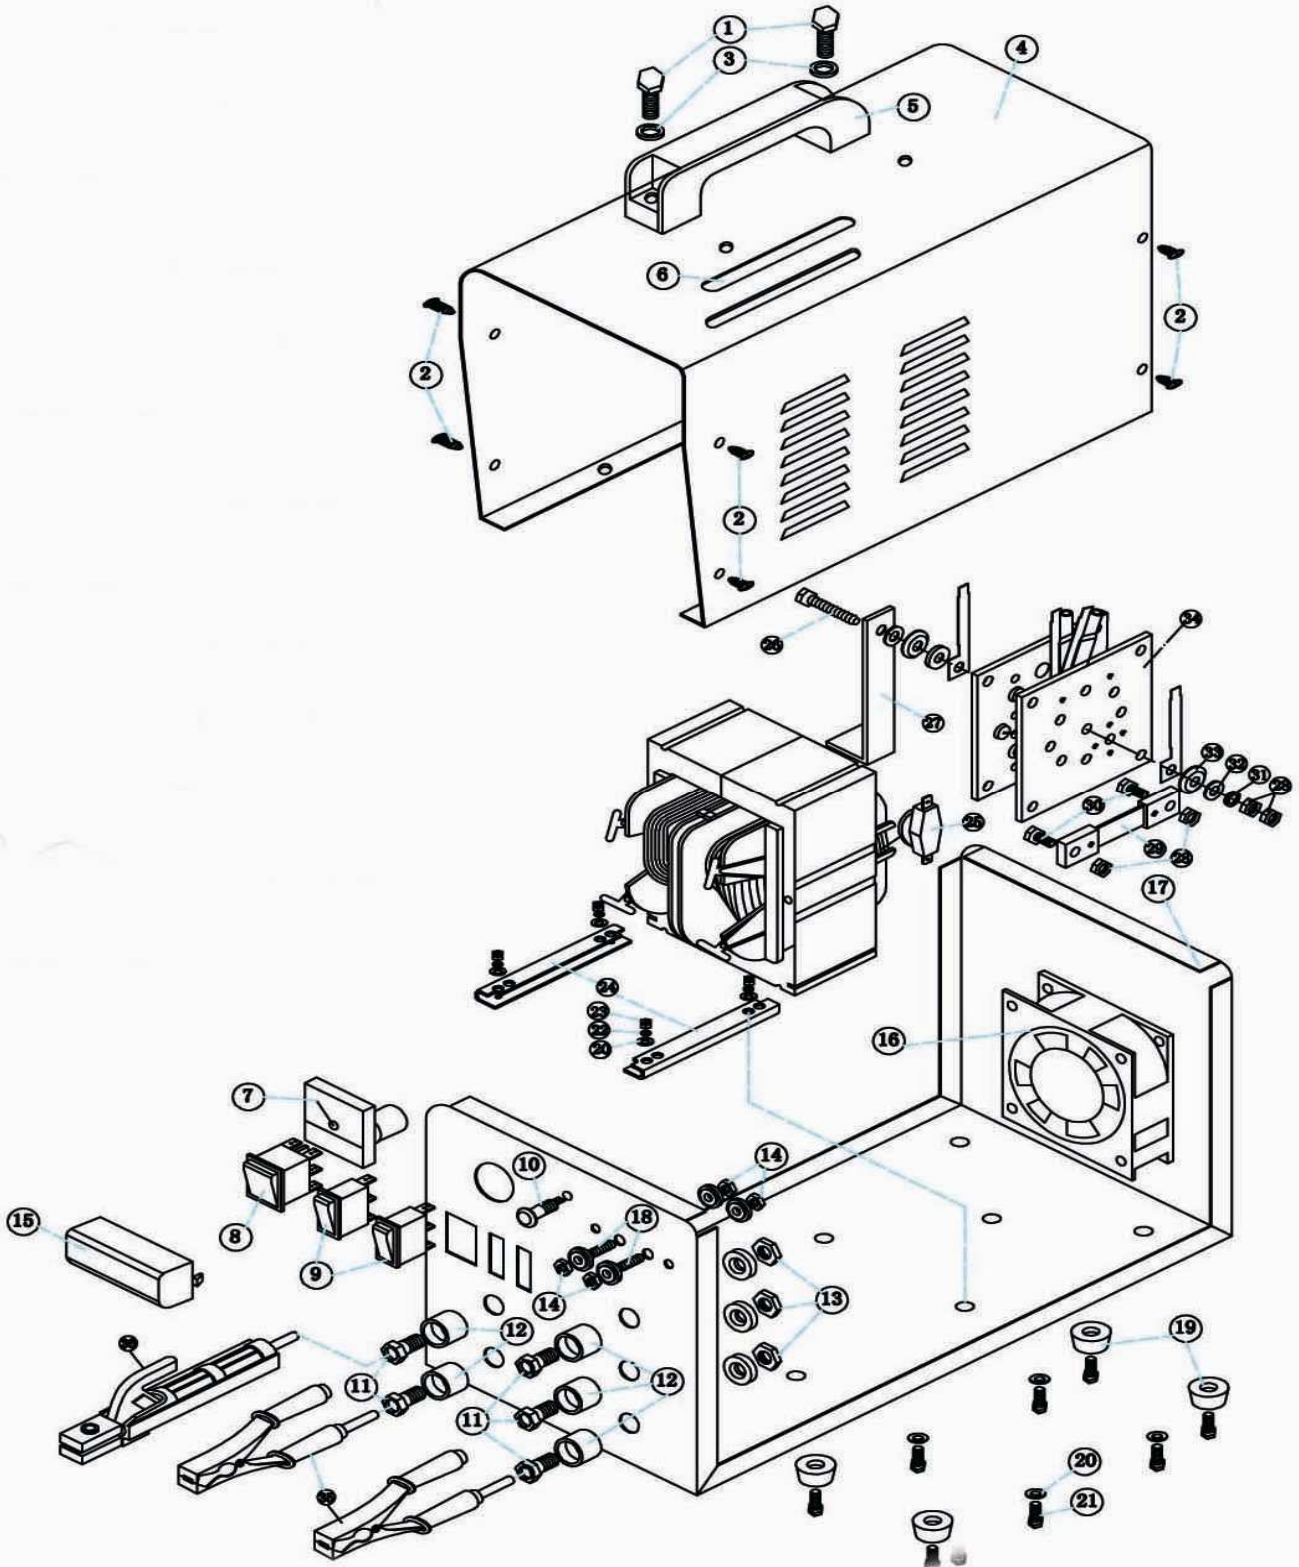

Barbuy Team S.A.

Ruta Nac. N° 9 Km 501 X2550CUR Bell Ville - Córdoba

fmartino@btatools.com.ar - repuestos@btatools.com.ar | www.btatools.com.ar

Listado de Partes

9991104 SOLDADORA DE ARCO 160 AMP-220V DP

9991104 SOLDADORA DE ARCO 160 AMP-220V DP

Codigo	Item	Descripcion
R99911000	4	CARCAZAR SUPERIOR 4 p/9991104
R99911001	5	MANIJA 5 p/9991104
R99911002	6	VISOR TRANSPARENTE 6 p/9991104
R99911003	7	AMPERIMETRO 7 p/9991104
R99911004	8	INTERRUPTOR DE MOTOR 8 p/9991104
R99911005	9	INTERRUPTORES 9 p/9991104
R99911006	10	INDICADOR DE LUZ 10 p/9991104
R99911007	11	CONECTOR RAPIDO 11 p/9991104
R99911008	12	BASE CONECTOR RAPIDO 12 p/9991104
R99911009	15	TAPA DE FUSIBLE 15 p/9991104
R99911010	16	VENTILADOR 16 p/9991104
R99911011	17	BASE 17 p/9991104
R99911012	18	TERMINAL CONECTOR DE FUSIBLE 18
R99911013	19	TACOS DE GOMA 19 p/9991104
R99911014	24	SOPORTE TRANSFORMADOR 24 p/9991104
R99911015	25	PROTECTOR TERMICO 25 p/9991104
R99911016	27	SOPORTE RECTIFICADOR 27 p/9991104
R99911017	29	GUIAS 29 p/9991104
R99911018	34	RETIFICADOR 34 p/9991104
R99911019	35	PINZA A TIERRA 35 p/9991104
R99911020	36	PINZA PORTA ELECTRODO 36 p/9991104
R99911021		TRANSFORMADOR p/9991104
R99911022		CAJA DE EMBALAJE p/9991104