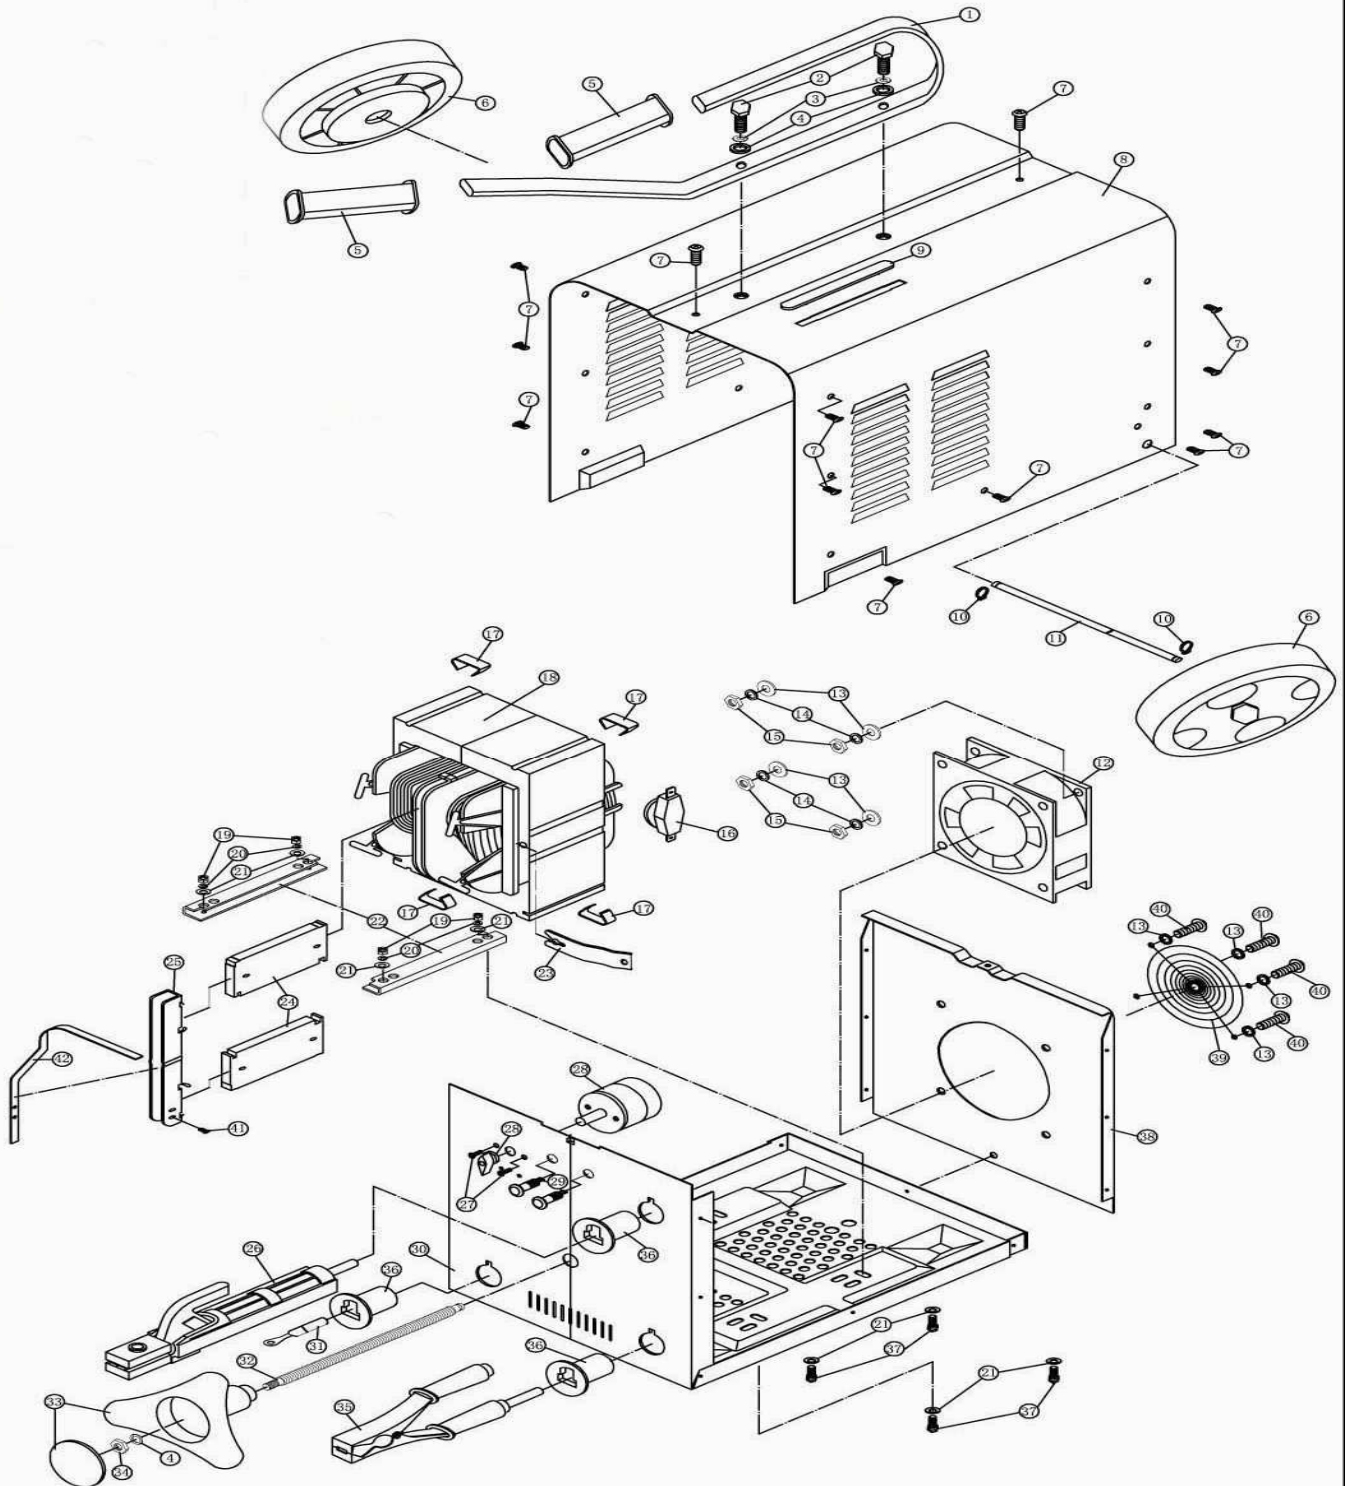

Barbuy Team S.A.

Ruta Nac. N° 9 Km 501 X2550CUR Bell Ville - Córdoba

fmartino@btatools.com.ar - repuestos@btatools.com.ar | www.btatools.com.ar

Listado de Partes

9991112 SOLDADORA DE ARCO 200 AMP-220V DP

9991112 SOLDADORA DE ARCO 200 AMP-220V DP

Codigo	Item	Descripcion
R99911100	1	MANIJA 1 p/9991112 - 9991120
R99911101	5	CUBRE MANIJA 5 p/9991112
R99911102	6	RUEDAS 6 p/9991112
R99911103	8	CARCAZA SUPERIOR 8 p/9991112
R99911104	9	VISOR TRANSPARENTE 9 p/9991112
R99911105	11	EJE DE RUEDA 11 p/9991112-9991120
R99911106	12	VENTILADOR 12 p/9991112
R99911107	16	INTERRUPTOR TERMICO 16 p/9991112
R99911108	17	RESORTE A PRECION 17 p/9991112
R99911109	18	TRANSFORMADOR 18 p/9991112
R99911110	22	SOPORTE TRANSFORMADOR 22 p/9991112
R99911111	23	RESORTE 23 p/9991112
R99911112	24	PLACAS TRANSMISORAS 24 p/9991112
R99911113	25	SOPORTE DE PLACAS 25 p/9991112
R99911114	26	PINZA PORTA ELECTRODO 26 p/9991112
R99911115	28	INTERRUPTOR 28 p/9991112
R99911116	29	INDICADORES DE LUZ 29 p/9991112
R99911117	30	BASE 30 p/9991112
R99911118	31	CABLE DE SALIDA 31 p/9991112
R99911119	32	ESPARRAGO REGULACION 32 p/9991112
R99911120	33	PERILLA DE REGULACION 33 p/9991112
R99911121	35	PINZA A TIERRA 35 p/9991112
R99911122	36	CONECTOR DE SALIDA 36 p/9991112
R99911123	38	TAPA TRASERA 38 p/9991112
R99911124	39	CUBRE VENTILADOR 39 p/9991112
R99911125	42	INDICADOR 42 p/9991112
R99911126		CAJA DE EMBALAJE p/9991112