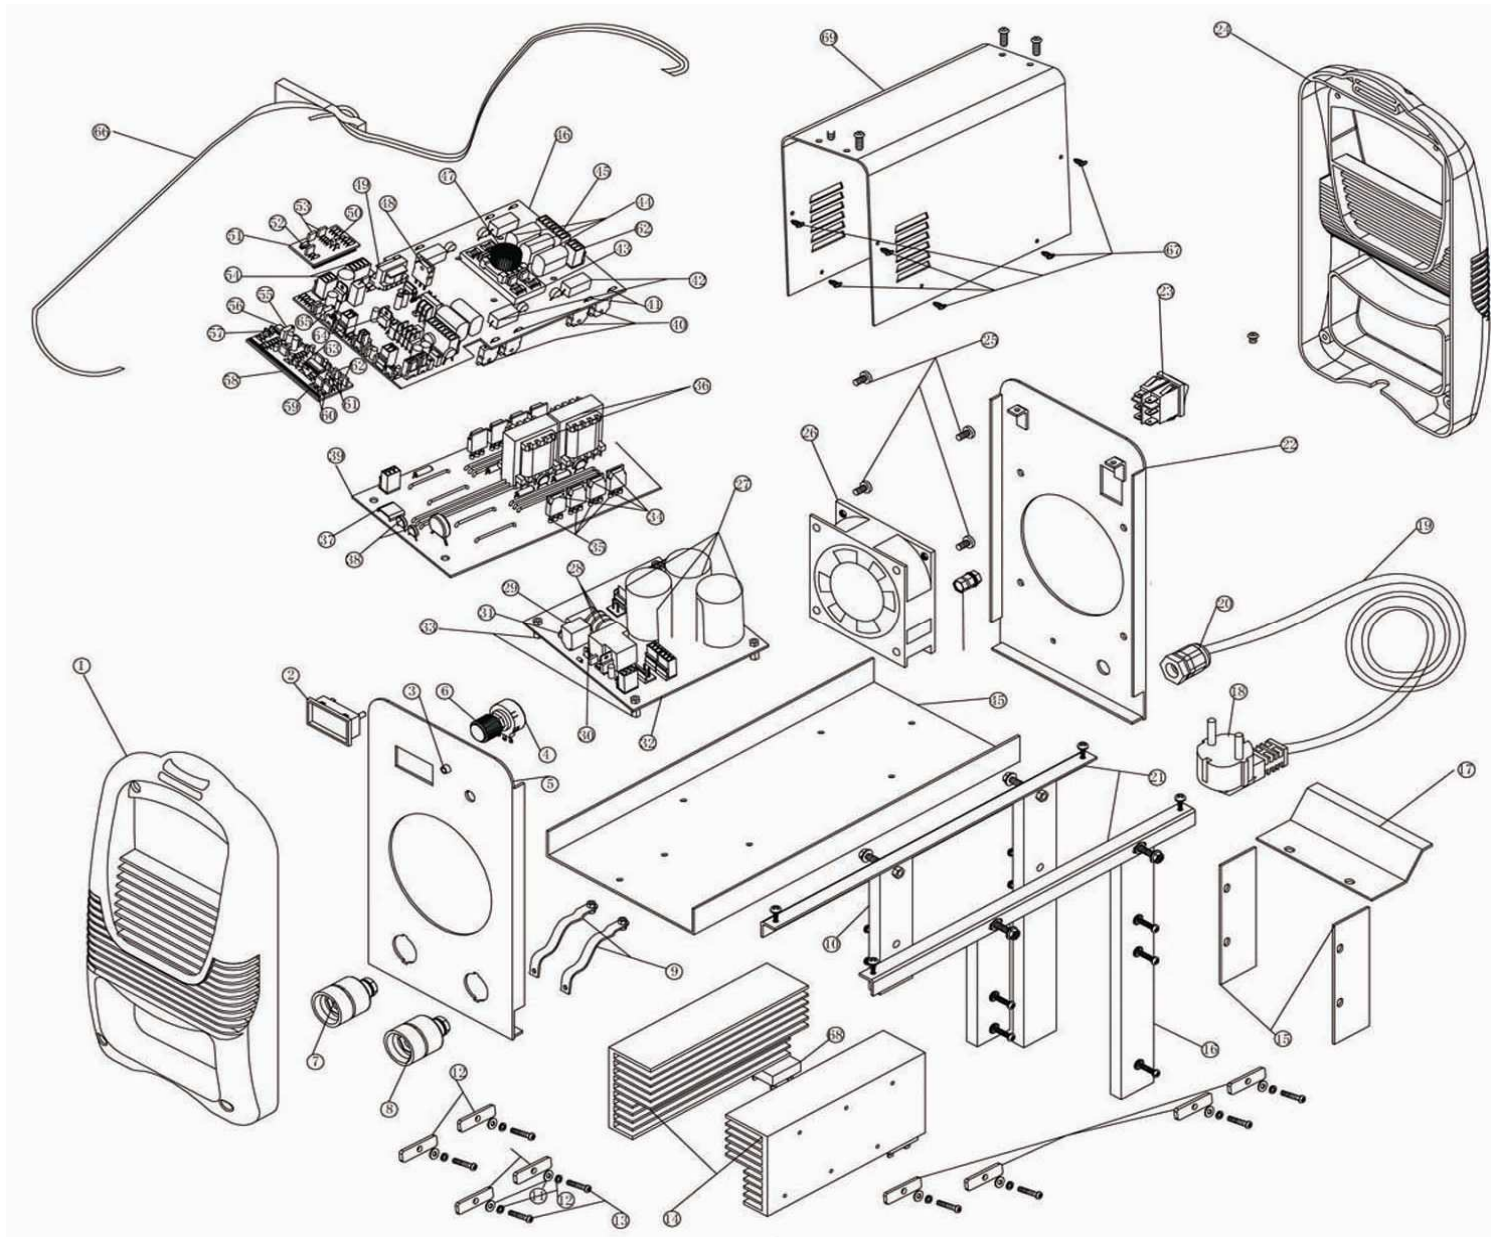

Barbuy Team S.A.

Ruta Nac. N° 9 Km 501 X2550CUR Bell Ville - Córdoba

fmartino@btatools.com.ar - repuestos@btatools.com.ar | www.btatools.com.ar

Listado de Partes

9991142 SOLDADORA INVERTER MMA180 220V DP

9991142 SOLDADORA INVERTER MMA180 220V DP

Codigo	Item	Descripcion
R99911400	1	PROTECTOR PLASTICA FRONTAL 1 p/9991142
R99911401	2	AMPERIMETRO DIGITAL 2 p/9991142
R99911402	3	LED INDICADOR 3 p/9991142
R99911403	4	REGULADOR DE POTENCIA 4 p/9991142
R99911404	5	CARCAZA FRONTAL 5 p/9991142
R99911405	6	PERILLA DE REGULACION 6 p/9991142
R99911406	7	CONECTOR MASA 7 p/9991142
R99911407	8	CONECTOR PINZA 8 p/9991142
R99911408	9	CONECTOR PLAQUETA 9 p/9991142
R99911409	10	SOPORTE PLAQUETAS DELANT. 10
R99911410	14	DISIPADORES DE CALOR 14 p/9991142
R99911411	15	PROTECTOR VENTILADOR 15 p/9991142
R99911412	16	SOPORTE PLAQUETA TRACERO 16 p/9991142
R99911413	17	PROTECTOR SUP. VENTILADOR 17 p/9991142
R99911414	19	CABLE ALIMENTACION 19 p/9991142
R99911415	20	AJUSTA CABLE 20 p/9991142
R99911416	21	SOPORTE PLAQUETA CENTRAL 21 p/9991142
R99911417	22	CARCAZA TRACERA 22 p/9991142
R99911418	23	INTERRUPTOR 23 p/9991142
R99911419	24	PROTECTOR PLAST. TRACERO 24 p/9991142
R99911420	26	MICROVENTILADOR 26 p/9991142
R99911421	32	PLAQUETA DE POTENCIA 32 p/9991142
R99911422	33	SEPARADORES 33 p/9991142
R99911423	36	TRANSFORMADOR 36 p/9991142
R99911424	39	PLAQUETA RECTIFICADORA 39p/9991142
R99911425	46	PLAQUETA DE CONVERSIÓN 46 p/9991142
R99911426	51	MODULO POTENCIA 51 p/9991142
R99911427	58	PLAQUETA DE CONTROL 58 p/9991142
R99911428	66	CORREA DE TRANSPORTE 66 p/9991142
R99911429	67	RECTIFICADOR D/POTENCIA 67p/9991142
R99911430	68	CARCAZA CENTRAL 68 p/9991142
R99911431		PINZA A TIERRA p/9991142
R99911432		PINZA PORTA ELECTRODO p/9991142
R99911433		CAJA DE EMBALAJE p/9991142