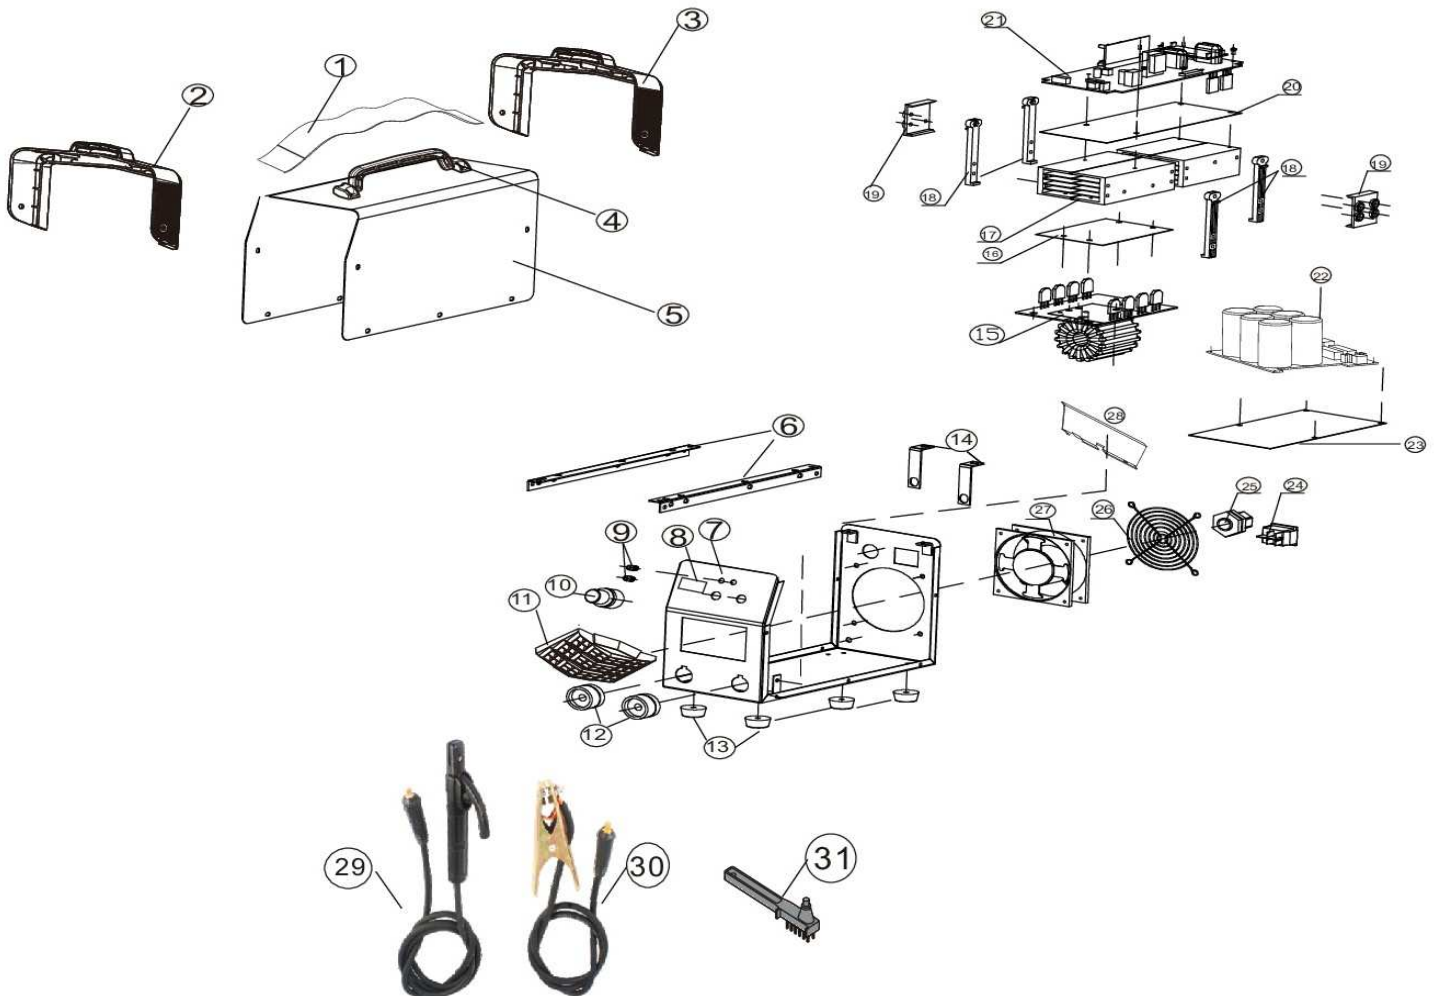

Barbuy Team S.A.

Ruta Nac. N° 9 Km 501 X2550CUR Bell Ville - Córdoba

fmartino@btatools.com.ar - repuestos@btatools.com.ar | www.btatools.com.ar

Listado de Partes

9991146.1 SOLDADORA INVERTER MMA250P - DP

9991146.1 SOLDADORA INVERTER MMA250P - DP

Codigo	Item	Descripcion
R99911421	2	PROTECTOR DEL. PLASTICO. 2 p/9991146.1
R99911422	3	PROTECTOR TRAC.PLASTICO 3 p/9991146.1
R99911423	4	MANIJA 4 p/9991146.1
R99911424	5	CARCAZA 5 p/9991146.1
R99911425	11	PROCTOR FRONTAL 11 p/9991146.1
R99911426	12	CONECTORES DE SALIDA 12 p/9991146.1
R99911427	15	PLAQUETA RECTIFICADORA 15 p/9991146.1
R99911428	17	DICIPADOR DE CALOR 17 p/9991146.1
R99911429	21	PLAQUETA PRIMARIA p/9991146.1
R99911430	22	PLAQUETA DE TRABAJO 22 p/9991146.1
R99911431		CAJA DE EMBALAJE p/9991146.1