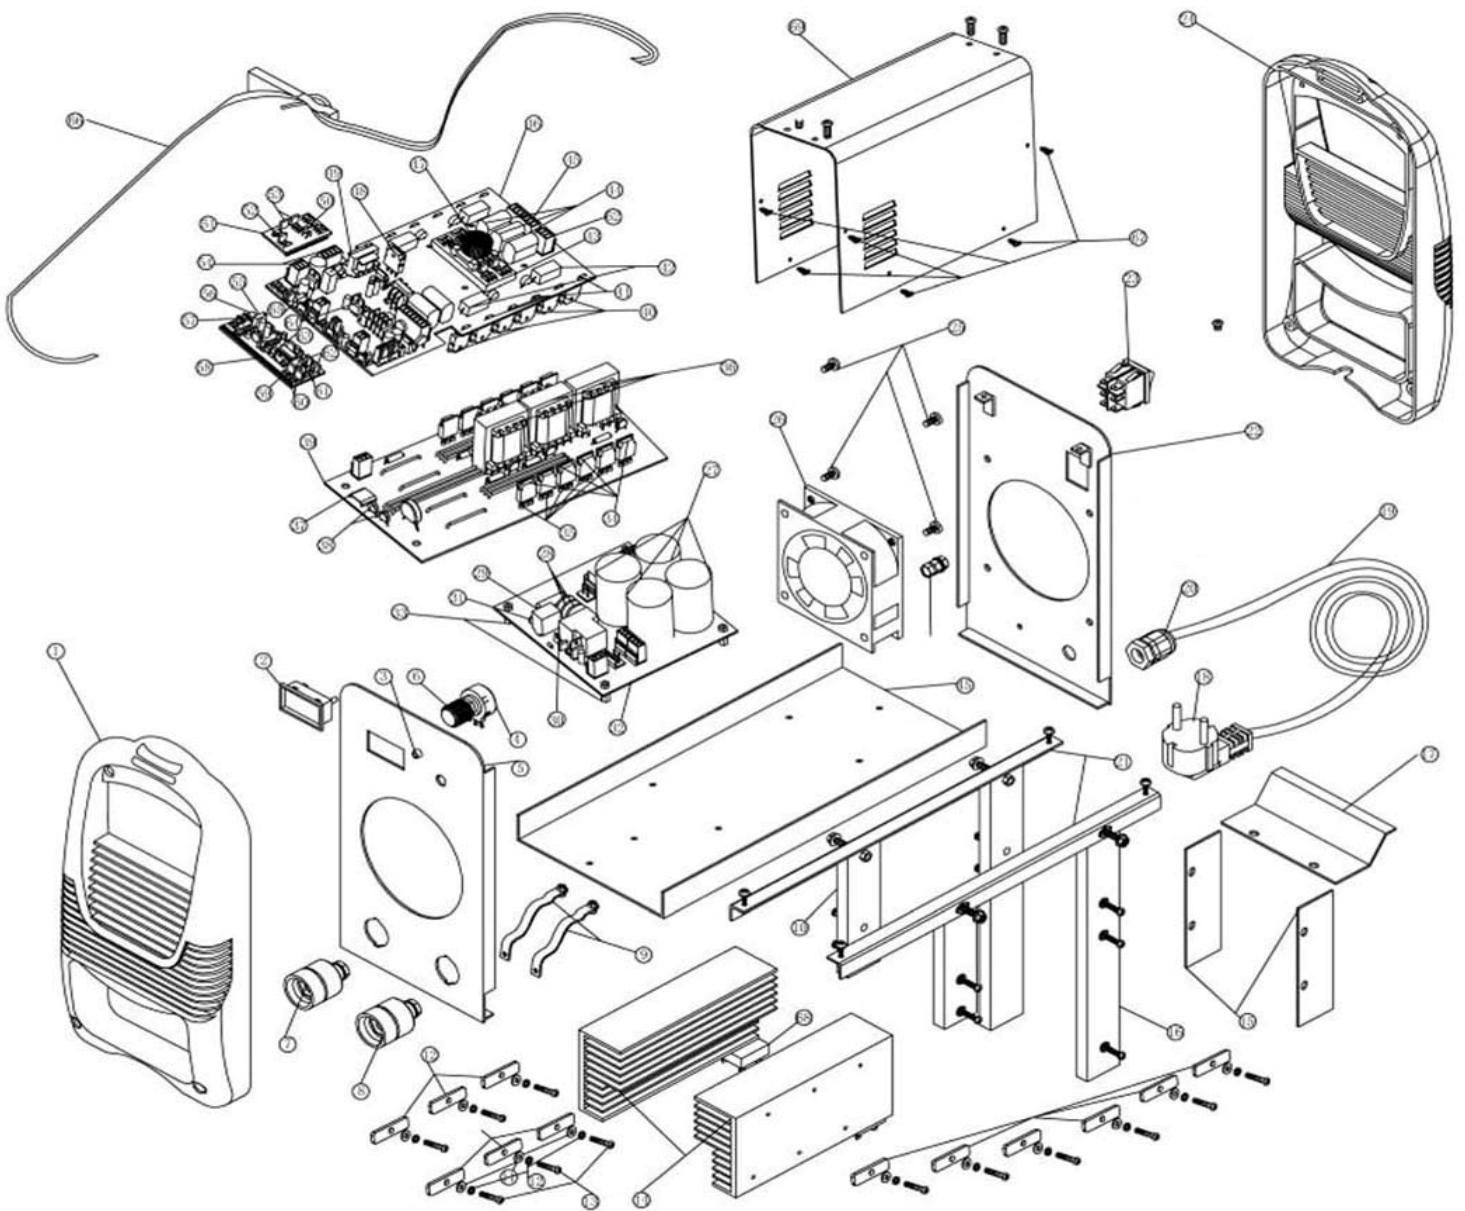

## Listado de Partes

### 9991146 SOLDADORA INVERTER MMA250 220V DP

**9991146 SOLDADORA INVERTER MMA250 220V DP**

<b>Codigo</b>	<b>Item</b>	<b>Descripcion</b>
R99911460	2	AMPERIMETRO DIGITAL 2 p/9991146
R99911461	4	REGULADOR DE POTENCIA 4 p/9991146
R99911462	5	CARCAZA FRONTAL 5 p/9991146
R99911463	6	PERILLA DE REGULACION 6 p/9991146
R99911464	32	PLAQUETA DE POTENCIA 32 p/9991146
R99911465	39	PLAQUETA RECTIFICADORA 39 p/9991146
R99911466	46	PLAQUETA DE CONVERSIÓN 46 p/9991146
R99911467	51	MODULO POTENCIA 51 p/9991146
R99911468	58	PLAQUETA DE CONTROL 58 p/9991146
R99911469		CAJA DE EMBALAJE p/9991146