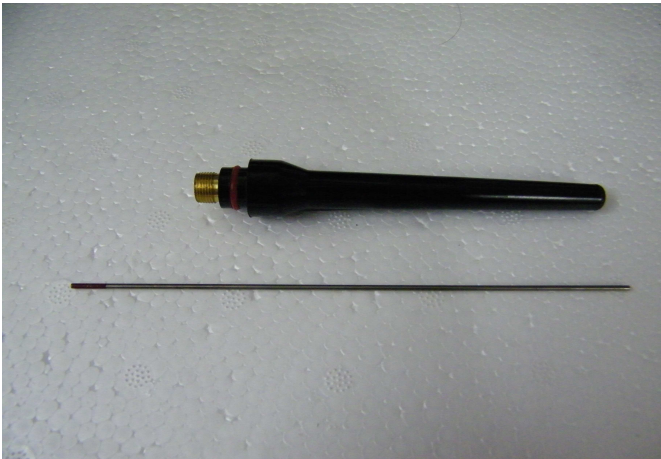

Barbuy Team S.A.

Ruta Nac. N° 9 Km 501 X2550CUR Bell Ville - Córdoba

fmartino@btatools.com.ar - repuestos@btatools.com.ar | www.btatools.com.ar

Listado de Partes

9991160.1 SOLDADORA INVERTER TIG/MMA 250P-DP

9991160.1 SOLDADORA INVERTER TIG/MMA 250P-DP

Codigo	Item	Descripcion
R99911440	1	CORREA TRANSPORTE 1 p/9991160.1-68.1
R99911441	2	PROTECTOR DEL. PLASTICO. 2 p/9991160.1-68.1
R99911442	3	PROTECTOR TRAC.PLASTICO 3 p/9991160.1-68.1
R99911443	4	MANIJA 4 p/99911 60.1-68.1
R99911444	5	CARCAZA 5 p/9991160.1-68.1
R99911445	7	BASE 7 p/9991160.1
R99911446	8	LECTOR DIGITAL 8 p/9991160.1-68.1
R99911447	10	PERRILA REGULACION 10 p/9991160.1-68.1
R99911448	11	PROCTOR FRONTAL 11 p/9991160.1-68.1
R99911449	12	CONECTORES D/SALIDA MMA 12 p/9991160.1-68.1
R99911450	15	PLAQUETA RECTIFICADORA 15 p/9991160.1
R99911451	17	DICIPADOR DE CALOR 17 p/9991160.1-68.1
R99911452	21	PLAQUETA PRIMARIA p/9991160.1
R99911453	22	PLAQUETA DE TRABAJO 22 p/9991160.1-68.1
R99911454	24	INTERRUPTOR 24 p/9991160.1-68.1
R99911455	27	VENTILADOR 27 p/9991160.1-68.1
R99911456	29	VALVULA DE GAS 29 p/9991160.1-68.1
R99911457	30	INTERRUPTOR D/CAMBIO 30 p/9991160.1
R99911458	31	CONECTOR TORCHA TIG 31 p/9991160.1
R99911459	32	PIN DE SALIDA 32 p/9991160.1
R99911460	33	TORCHA TIG COMPLETA 33 p/9991160.1
R99911461	34	PINZA PORTA ELECTRODOS 34 p/9991160.1
R99911462	35	PINZA A TIERRA 35 p/9991160.1
R99911466		CAJA DE EMBALAJE p/9991160.1

9991160.1 SOLDADORA INVERTER TIG/MMA 250P-DP

Codigo	Item	Descripcion
R99911463	1	CONECTOR PIN p/9991160.1
R99911464	2	PUNTA TUNGSTENO p/9991160.1
R99911465	3	PROTECTOR PLASTICO p/9991160.1