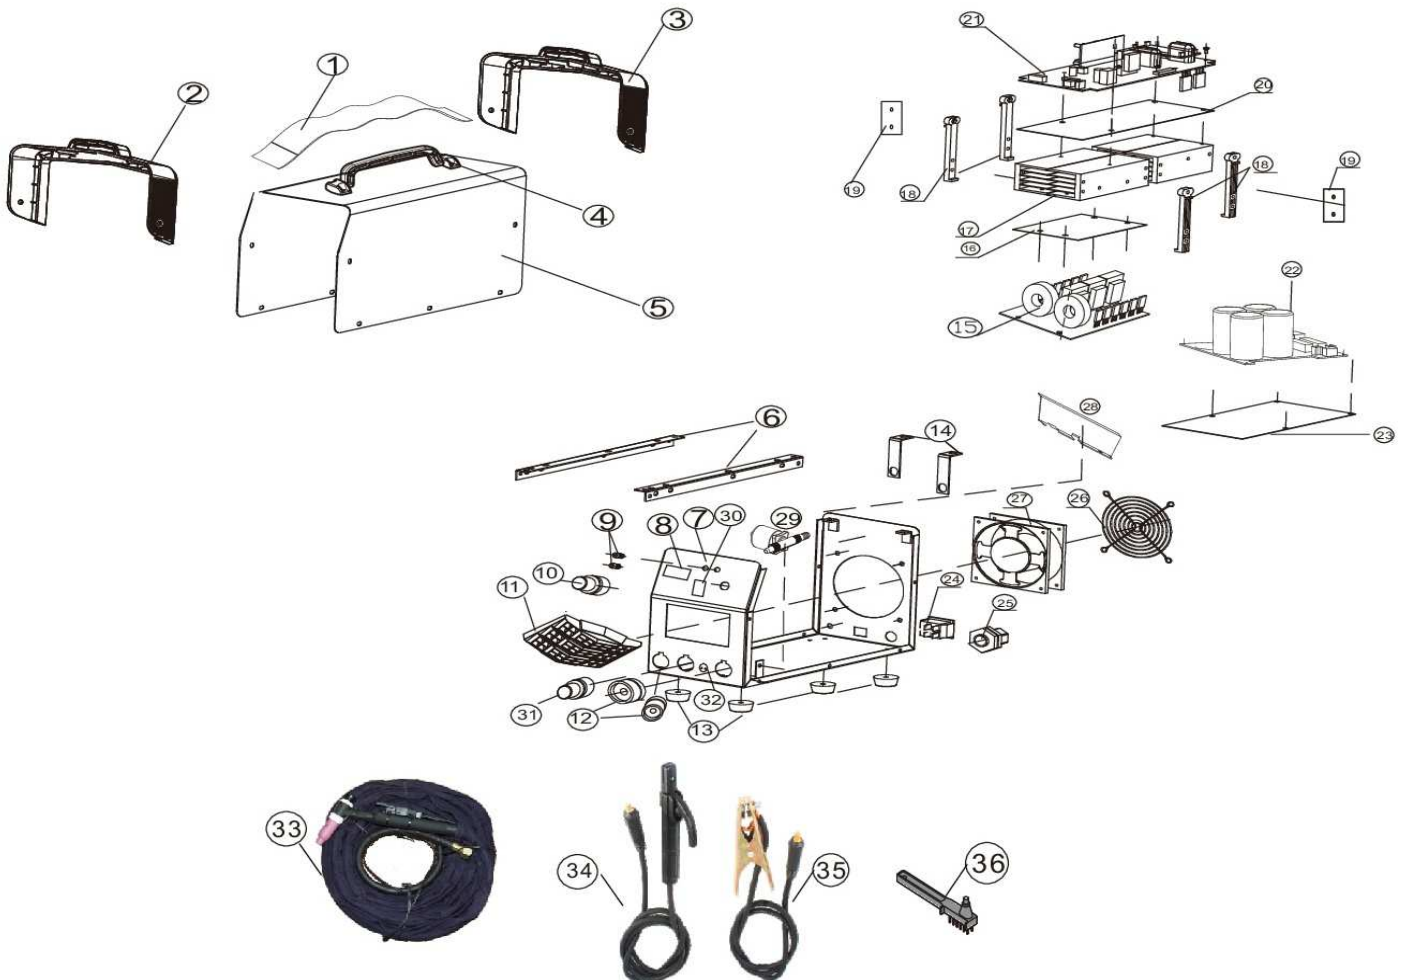

Barbuy Team S.A.

Ruta Nac. N° 9 Km 501 X2550CUR Bell Ville - Córdoba

fmartino@btatools.com.ar - repuestos@btatools.com.ar | www.btatools.com.ar

Listado de Partes

9991160.1 SOLDADORA INVERTER TIG/MMA 250P-DP

9991160.1 SOLDADORA INVERTER TIG/MMA 250P-DP

Codigo	Item	Descripcion
R99911440	1	CORREA TRANSPORTE 1 p/9991160.1-68.1
R99911441	2	PROTECTOR DEL. PLASTICO. 2 p/9991160.1-68.1
R99911442	3	PROTECTOR TRAC.PLASTICO 3 p/9991160.1-68.1
R99911443	4	MANIJA 4 p/99911 60.1-68.1
R99911444	5	CARCAZA 5 p/9991160.1-68.1
R99911445	7	BASE 7 p/9991160.1
R99911446	8	LECTOR DIGITAL 8 p/9991160.1-68.1
R99911447	10	PERRILA REGULACION 10 p/9991160.1-68.1
R99911448	11	PROCTOR FRONTAL 11 p/9991160.1-68.1
R99911449	12	CONECTORES D/SALIDA MMA 12 p/9991160.1-68.1
R99911450	15	PLAQUETA RECTIFICADORA 15 p/9991160.1
R99911451	17	DICIPADOR DE CALOR 17 p/9991160.1-68.1
R99911452	21	PLAQUETA PRIMARIA p/9991160.1
R99911453	22	PLAQUETA DE TRABAJO 22 p/9991160.1-68.1
R99911454	24	INTERRUPTOR 24 p/9991160.1-68.1
R99911455	27	VENTILADOR 27 p/9991160.1-68.1
R99911456	29	VALVULA DE GAS 29 p/9991160.1-68.1
R99911457	30	INTERRUPTOR D/CAMBIO 30 p/9991160.1
R99911458	31	CONECTOR TORCHA TIG 31 p/9991160.1
R99911459	32	PIN DE SALIDA 32 p/9991160.1
R99911460	33	TORCHA TIG COMPLETA 33 p/9991160.1
R99911461	34	PINZA PORTA ELECTRODOS 34 p/9991160.1
R99911462	35	PINZA A TIERRA 35 p/9991160.1
R99911466		CAJA DE EMBALAJE p/9991160.1

9991160.1 SOLDADORA INVERTER TIG/MMA 250P-DP

Codigo	Item	Descripcion
R99911463	1	CONECTOR PIN p/9991160.1
R99911464	2	PUNTA TUNGSTENO p/9991160.1
R99911465	3	PROTECTOR PLASTICO p/9991160.1