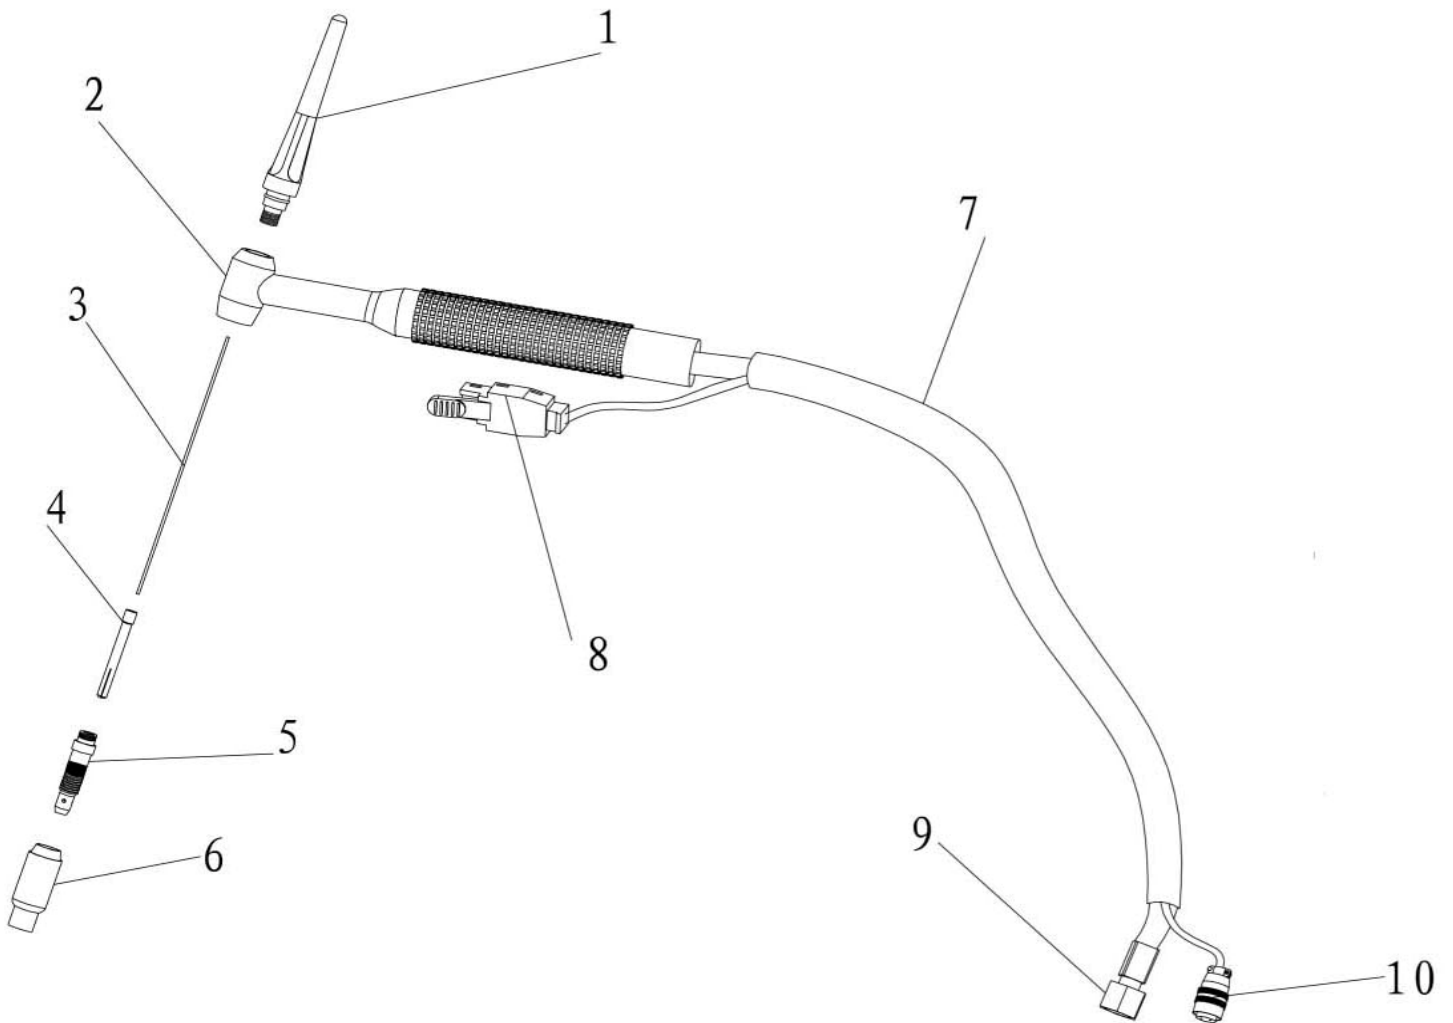

Barbuy Team S.A.

Ruta Nac. N° 9 Km 501 X2550CUR Bell Ville - Córdoba

fmartino@btatools.com.ar - repuestos@btatools.com.ar | www.btatools.com.ar

Listado de Partes

9991160 SOLDADORA TIG DUAL 250 220V DP

9991160 SOLDADORA TIG DUAL 250 220V DP

Codigo	Item	Descripcion
R99911600	2	AMPERIMETRO DIGITAL 2 p/9991160
R99911601	4	REGULADOR DE POTENCIA 4 p/9991160
R99911602	5	CARCAZA FRONTAL 5 p/9991160
R99911603	6	PERILLA SELECTORA 6 p/9991160
R99911604	7	PERILLA DE REGULACION 7 p/9991160
R99911605	8	CONECTOR MASA 8 p/9991160
R99911606	9	CONECTOR PINZA 9 p/9991160
R99911607	10	TRANSISTOR 10 p/9991160
R99911608	11	CAPACITOR 11 p/9991160
R99911609	22	PLAQUETA INTERRUPTOR 22 p/9991160
R99911610	29	REGULADOR DE GAS 29 p/9991160
R99911611	32	CARCAZA TRACERA 32 p/9991160
R99911612	42	PLAQUETA DE POTENCIA 42 p/9991160
R99911613	54	PLAQUETA RECTIFICADORA 54 p/9991160
R99911614	63	PLAQUETA DE CONVERSIÓN 63 p/9991160
R99911615	68	MODULO POTENCIA 68 p/9991160
R99911616	80	PLAQUETA DE CONTROL 80 p/9991160

9991160 SOLDADORA TIG DUAL 250 220V DP

Codigo	Item	Descripcion
R99911617	1	TAPA SUPERIOR 1 p/9991160
R99911618	2	CUERPO DE TORCHA 2 p/9991160
R99911619	4	GUIA DE TUNGSTENO 1.6 p/9991160
R99911620	4	GUIA DE TUNGSTENO 2.0 p/9991160
R99911621	4	GUIA DE TUNGSTENO 2.4 p/9991160
R99911622	5	PICO DE SALIDA 5 p/9991160
R99911623	6	BOQUILLA DE CERAMICA Nª 5 p/9991160
R99911624	6	BOQUILLA DE CERAMICA Nª 6 p/9991160
R99911625	6	BOQUILLA DE CERAMICA Nª 7 p/9991160
R99911626	7	PROTECTOR DE CABLE 7 p/9991160
R99911627	8	MICRO SWITCH 8 p/9991160
R99911628	9	TUERCA SE SALIDA 9 p/9991160
R99911629	10	TUERCA SALIDA DE GAS 10 p/9991160
R99911630		CAJA DE EMBALAJE p/9991160