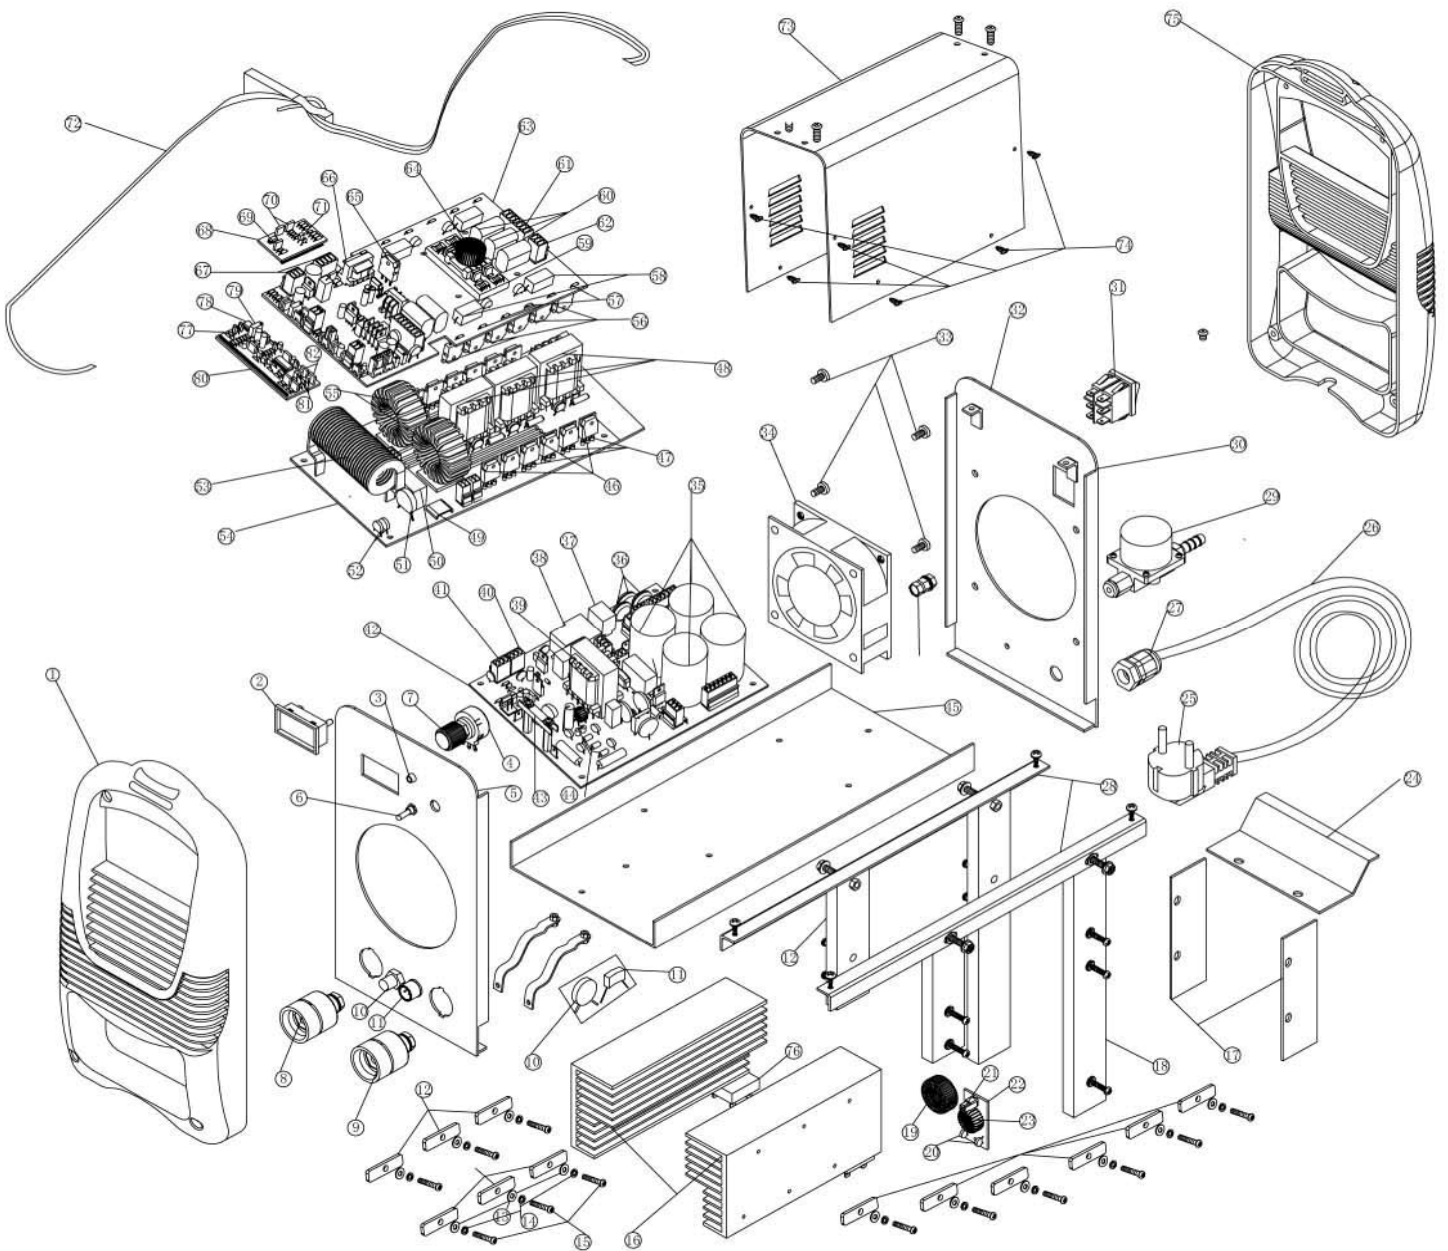

Barbuy Team S.A.

Ruta Nac. N° 9 Km 501 X2550CUR Bell Ville - Córdoba

fmartino@btatools.com.ar - repuestos@btatools.com.ar | www.btatools.com.ar

Listado de Partes

9991160 SOLDADORA TIG DUAL 250 220V DP

9991160 SOLDADORA TIG DUAL 250 220V DP

Codigo	Item	Descripcion
R99911600	2	AMPERIMETRO DIGITAL 2 p/9991160
R99911601	4	REGULADOR DE POTENCIA 4 p/9991160
R99911602	5	CARCAZA FRONTAL 5 p/9991160
R99911603	6	PERILLA SELECTORA 6 p/9991160
R99911604	7	PERILLA DE REGULACION 7 p/9991160
R99911605	8	CONECTOR MASA 8 p/9991160
R99911606	9	CONECTOR PINZA 9 p/9991160
R99911607	10	TRANSISTOR 10 p/9991160
R99911608	11	CAPACITOR 11 p/9991160
R99911609	22	PLAQUETA INTERRUPTOR 22 p/9991160
R99911610	29	REGULADOR DE GAS 29 p/9991160
R99911611	32	CARCAZA TRACERA 32 p/9991160
R99911612	42	PLAQUETA DE POTENCIA 42 p/9991160
R99911613	54	PLAQUETA RECTIFICADORA 54 p/9991160
R99911614	63	PLAQUETA DE CONVERSIÓN 63 p/9991160
R99911615	68	MODULO POTENCIA 68 p/9991160
R99911616	80	PLAQUETA DE CONTROL 80 p/9991160

9991160 SOLDADORA TIG DUAL 250 220V DP

Codigo	Item	Descripcion
R99911617	1	TAPA SUPERIOR 1 p/9991160
R99911618	2	CUERPO DE TORCHA 2 p/9991160
R99911619	4	GUIA DE TUNGSTENO 1.6 p/9991160
R99911620	4	GUIA DE TUNGSTENO 2.0 p/9991160
R99911621	4	GUIA DE TUNGSTENO 2.4 p/9991160
R99911622	5	PICO DE SALIDA 5 p/9991160
R99911623	6	BOQUILLA DE CERAMICA Nª 5 p/9991160
R99911624	6	BOQUILLA DE CERAMICA Nª 6 p/9991160
R99911625	6	BOQUILLA DE CERAMICA Nª 7 p/9991160
R99911626	7	PROTECTOR DE CABLE 7 p/9991160
R99911627	8	MICRO SWITCH 8 p/9991160
R99911628	9	TUERCA SE SALIDA 9 p/9991160
R99911629	10	TUERCA SALIDA DE GAS 10 p/9991160
R99911630		CAJA DE EMBALAJE p/9991160