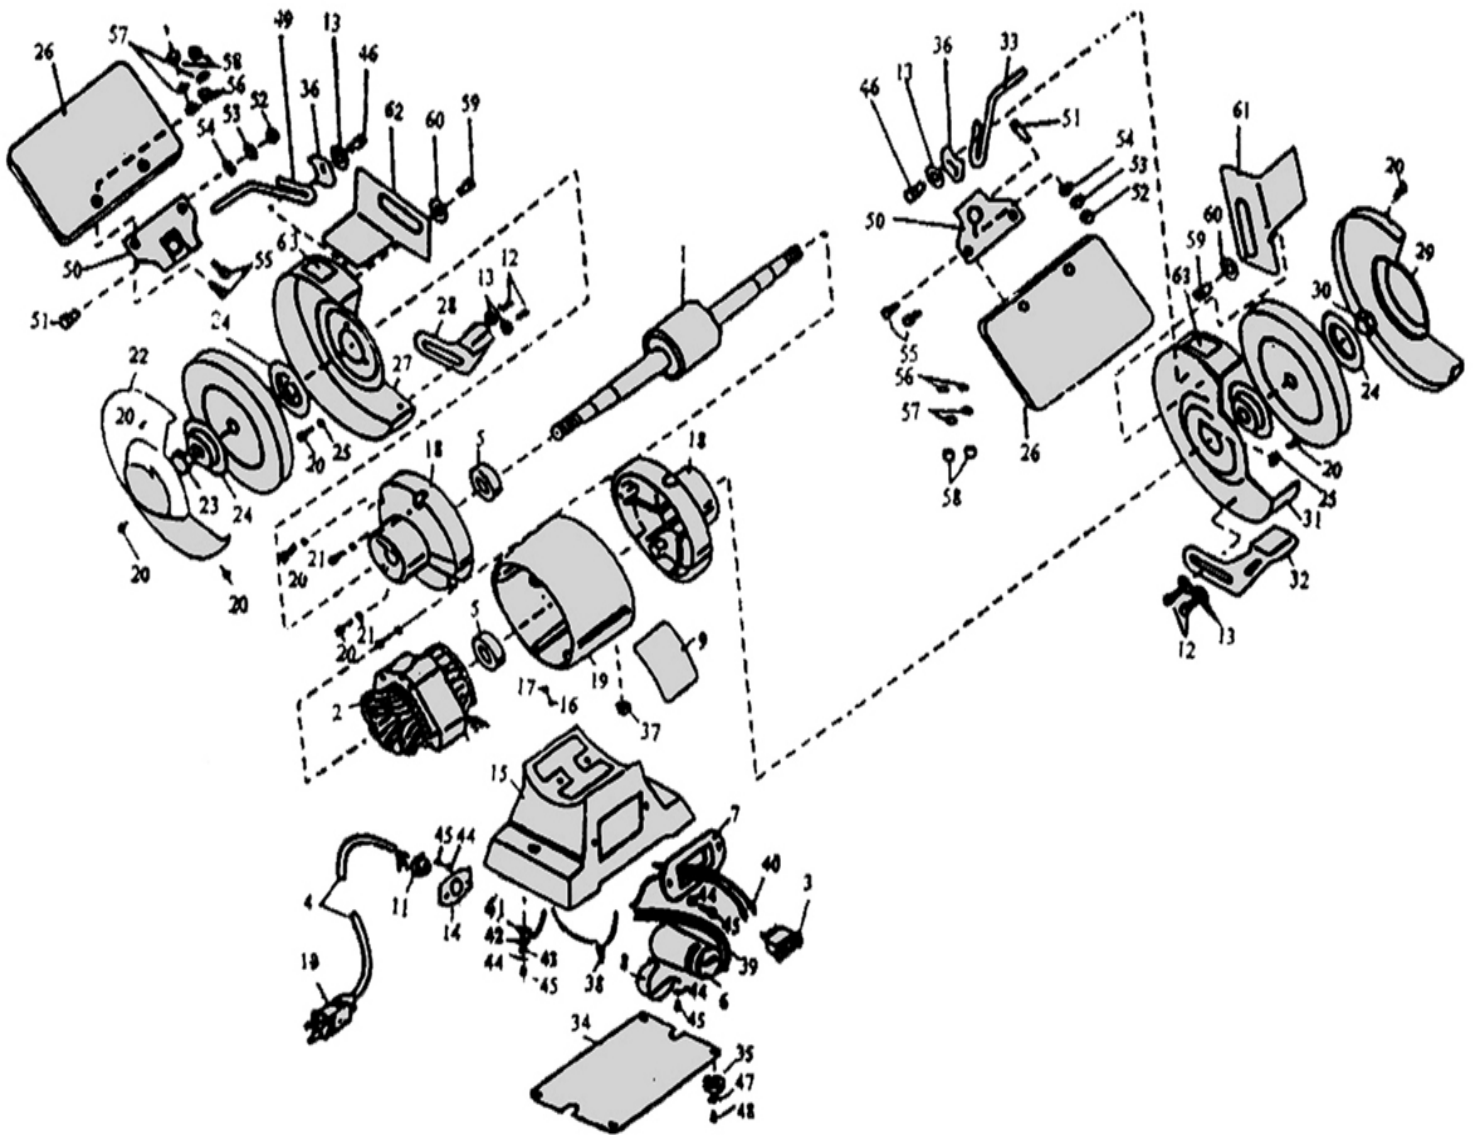

## Listado de Partes

9992222 AMOL. BANCO 150mm 250W DP

**9992222 AMOL. BANCO 150mm 250W DP**

<b>Codigo</b>	<b>Item</b>	<b>Descripcion</b>
R99922300	1	ROTOR -01- p/9992222
R99922301	2	ESTATOR -02- p/9992222
R99922302	3	INTERRUPTOR -03- p/9992222
R99922303	15	BASE DE AMOLADORA -15- p/9992222
R99922304	18	TAPA DE ROTOR -18- p/9992222
R99922305	19	PROTECTOR ESTATOR -19- p/9992222
R99922306	22	TAPA PROTECTOR EXTERIOR -22-
R99922307	24	ARANDELA DE AJUSTE -24- p/9992222
R99922308	26	VISOR PLASTICO -26- p/9992222
R99922309	27	TAPA PROTECTOR INT. -27- p/9992222
R99922310	29	TAPA PROTECTOR EXT -29- p/9992222
R99922311	31	TAPA PROTECTOR INT -31- p/9992222
R99922312	50	SOPORTE DE VISOR -50- p/9992222
R99922313		CAJA DE EMBALAJE p/9992222