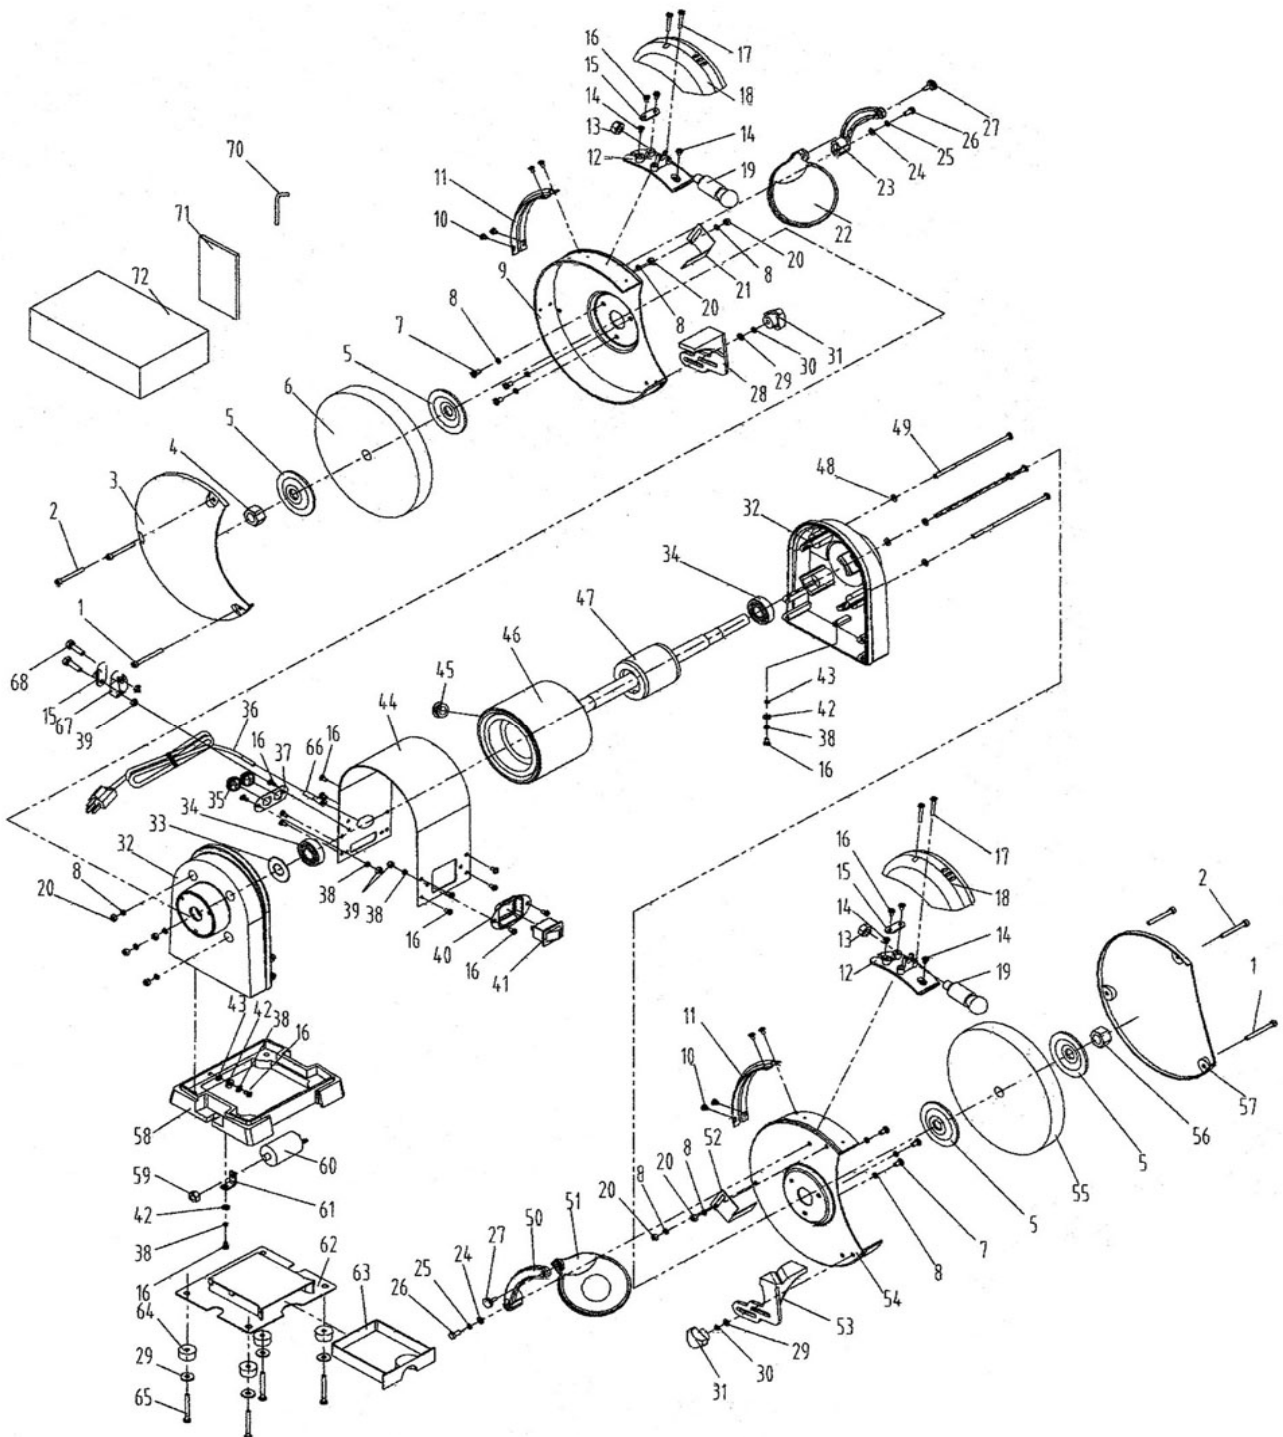

Barbuy Team S.A.

Ruta Nac. N° 9 Km 501 X2550CUR Bell Ville - Córdoba

fmartino@btatools.com.ar - repuestos@btatools.com.ar | www.btatools.com.ar

Listado de Partes

9992240 AMOL. BANCO PRO 200mm 350W DP

9992240 AMOL. BANCO PRO 200mm 350W DP

Codigo	Item	Descripcion
R99922400	3	TAPA PROTECTOR IZQ -3- p/9992240
R99922401	5	ARANDELA SUJETA DISCO -5- p/9992240
R99922402	6	PIEDRA 200mm AMOLAD. -6- p/9992240
R99922403	9	PROTECTOR DISCO IZQ -9- p/9992240
R99922404	11	SOPORTE -11- p/9992240
R99922405	12	BASE SOPORTE LAMPARA -12- p/9992240
R99922406	18	PROTECTOR LAMPARA -18- p/9992240
R99922407	19	LAMPARA -19- p/9992240
R99922408	21	SOPORTE SUP. IZQ. -21- p/9992240
R99922409	22	PROTECTOR VISUAL -22- p/9992240
R99922410	23	SOPORTE PROTECTOR -23- p/9992240
R99922411	28	SOPORTE DE TRABAJO IZQ -28- 9992240
R99922412	31	TUERCA SOPORTE -31- p/9992240
R99922413	32	TAPA MOTOR -32- p/9992240
R99922414	40	SOPORTE INTERRUPTOR -40- p/9992240
R99922415	41	INTERRUPTOR -41- p/9992240
R99922416	44	CARCAZA MOTOR -44- p/9992240
R99922417	46	ESTATOR -46- p/9992240
R99922418	47	ROTOR -47- p/9992240
R99922419	50	SOPORTE PROTECTOR -50- p/9992240
R99922420	51	PROTECTOR VISUAL -51- p/9992240
R99922421	52	SOPORTE SUPERIOR -52- p/9992240
R99922422	53	SOPORTE DE TRABAJO -53- p/9992240
R99922423	54	PROTECTOR DE DISCO -54- p/9992240
R99922424	57	TAPA PROTECTOR DISCO -57- p/9992240
R99922425	60	CONDENSADOR -60- p/9992240
R99922426	62	BASE MOTOR -62- p/9992240
R99922427	63	CAJA DE HERRAMIENTAS -63- p/9992240
R99922428	55	PIEDRA AMOL. 200mm -55- p/9992240
R99922429		CAJA DE EMBALAJE p/9992240