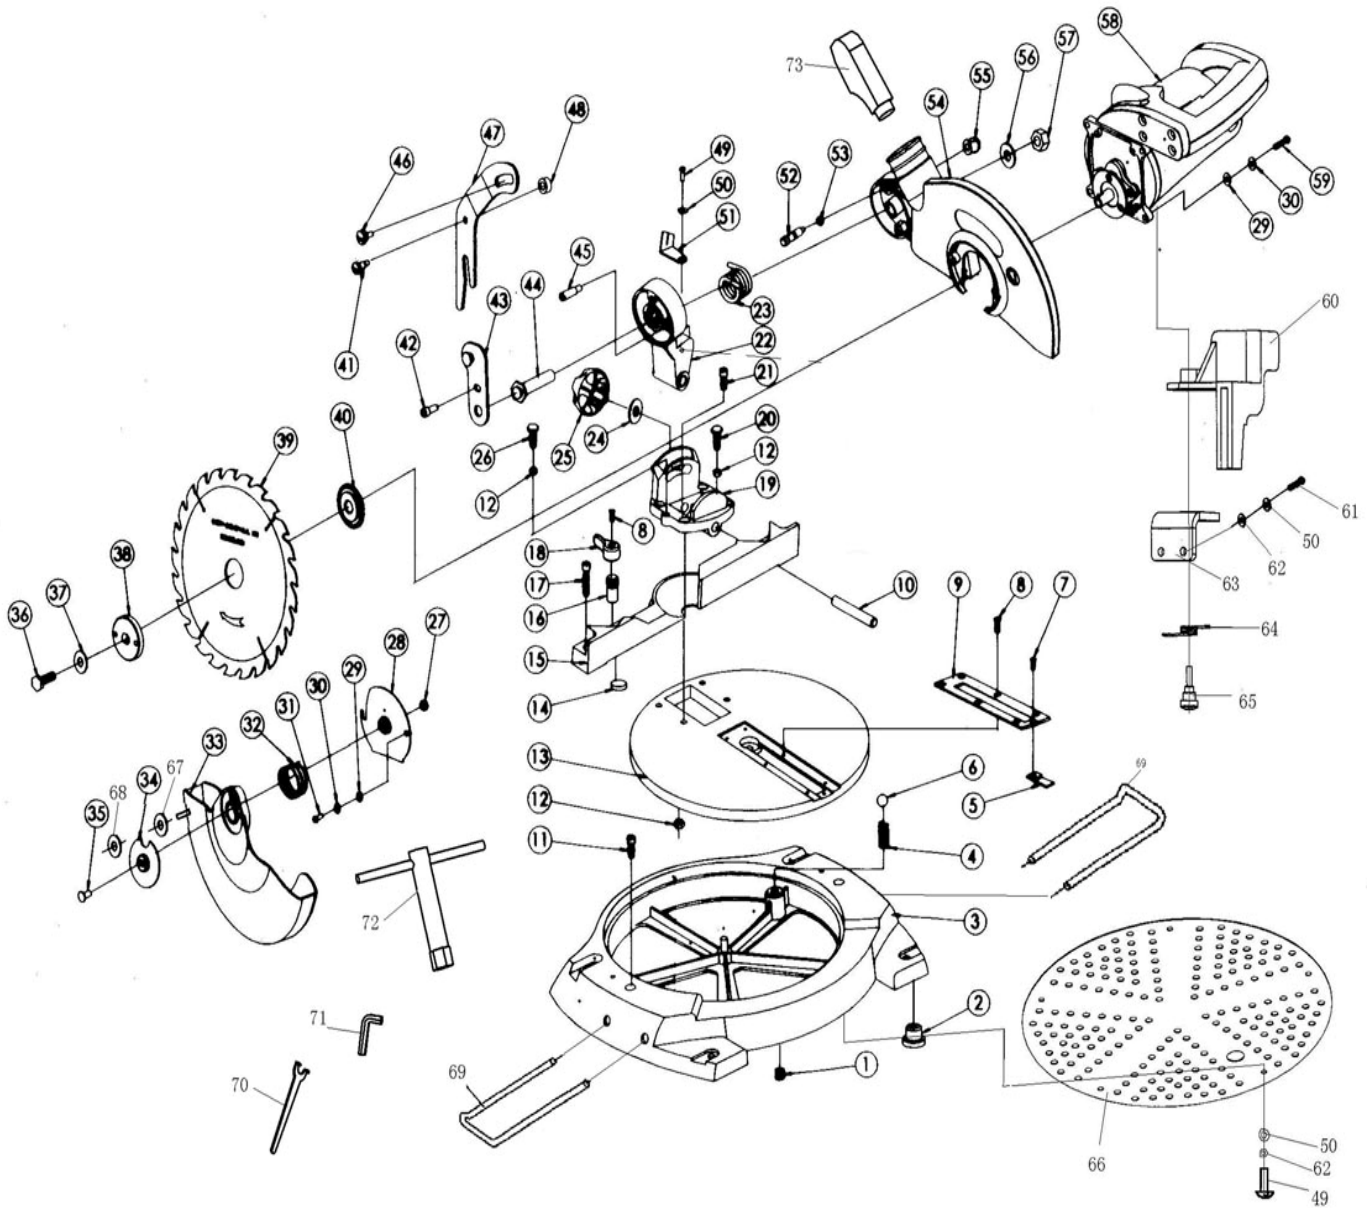

Barbuy Team S.A.

Ruta Nac. N° 9 Km 501 X2550CUR Bell Ville - Córdoba

fmartino@btatools.com.ar - repuestos@btatools.com.ar | www.btatools.com.ar

Listado de Partes

9992630 SIERRA INGLETAD. 210mm 1200W DP

9992630 SIERRA INGLETAD. 210mm 1200W DP

9992630 SIERRA INGLETAD. 210mm 1200W DP

Codigo	Item	Descripcion
R99926694	73	PROTECTOR DE POLVO -73- p/9992630
R99926695		EJE p/9992630
R99926696		CARCAZA PORTA ENGRANAJE p/9992630
R99926697		ROTOR p/9992630
R99926698		ESTATOR p/9992630
R99926699		INTERRUPTOR p/9992630