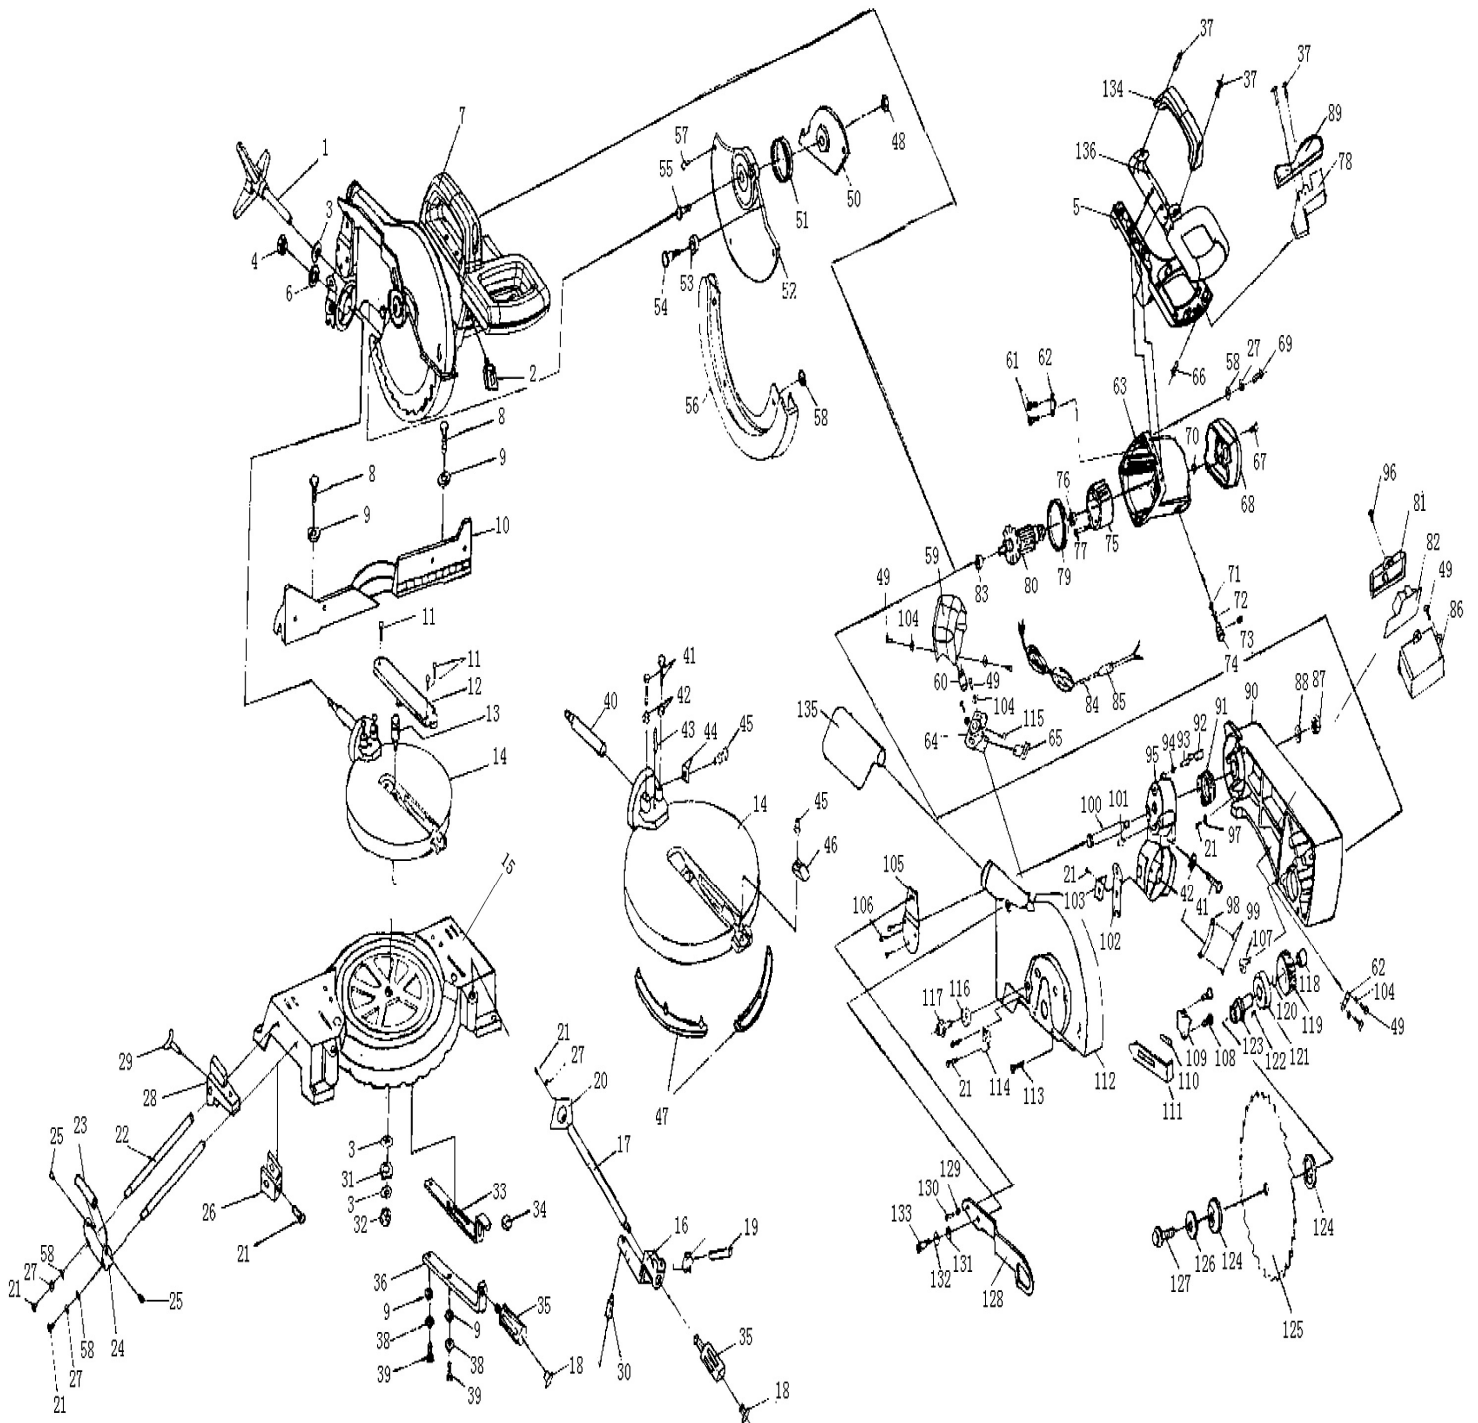

Barbuy Team S.A.

Ruta Nac. Nº 9 Km 501 X2550CUR Bell Ville - Córdoba

fmartino@btatools.com.ar - repuestos@btatools.com.ar | www.btatools.com.ar

Listado de Partes

9992643 SIERRA INGLETAD. 255mm 1800W DP MAG

9992643 SIERRA INGLETAD. 255mm 1800W DP MAG

Codigo	Item	Descripcion
R99926700	2	INTERRUPTOR DE LASER 2-P/9992643
R99926701	5	TAPA INFERIOR MANIJA INTERR -5-
R99926702	8	BULON 8- P/9992643
R99926703	10	GUIA DE CORTE -10-P/9992643
R99926704	12	INSERTO DE TABLA -12-P/9992643
R99926705	13	BULON -13-P/9992643
R99926706	14	MESA DE TRABAJO -14-P/9992643
R99926707	15	BASE -15-P/9992643
R99926708	23	BRAZO LATERAL -23-P/99926433
R99926709	26	SOPORTE DE BARRA -26-P/9992643
R99926710	28	GUIA LATERAL -28-P/9992643
R99926711	29	PERILLA -29-P/9992643
R99926712	33	SEGURO DE MESA -33-P/9992643
R99926713	34	PERILLA SEGURO MESA 34-P/9992643
R99926714	35	MANGO DE MESA -35-P/9992643
R99926715	36	BRAZO GUIA DE MESA 36-P/9992643
R99926716	40	EJE CONECTOR -40-P/9992643
R99926717	44	PUNTERO INDICADOR -44-P/9992643
R99926718	46	PUNTERO INDICADOR -46-P/9992643
R99926719	47	ANCLAJE -47-P/9992643
R99926720	50	PLATO DE RESORTE 50-P/9992643
R99926721	51	RESORTE -51-P/9992643
R99926722	52	SOPORTE PROTECTOR 52-P/9992643
R99926723	53	ESPACEADOR -53-P/9992643
R99926724	54	TORNILLO -54-P/99926433
R99926725	56	PROTECTOR PLAST. DISCO 56-P/9992643
R99926726	59	CARCAZA DE LASER 59-P/9992643
R99926727	60	LASER -60-P/9992643
R99926728	63	CARCAZA MOTOR -63-P/9992643
R99926729	64	ALOJAMIENTO LASER -64-P/9992643
R99926730	65	LENTE DE LASER 65--P/9992643
R99926731	68	TAPA TRASERA MOTOR 68-P/9992643
R99926732	71	JGO DE CARBONES -71-P/9992643
R99926733	72	TAPA PORTA CARBON 72-P/9992643
R99926734	74	PORTA CARBON -74-P/9992643
R99926735	75	ESTATOR -75-P/9992643
R99926736	78	INTERRUPTOR -78-P/9992643
R99926737	79	DEFLECTOR DE AIRE -79-P/9992643
R99926738	80	ROTOR -80-P/9992643
R99926739	80a	MOTOR COMPLETO -80a-P/9992643
R99926740	81	TAPA SUPERIOR DE TRANSF. -81-
R99926741	82	TRANSFORMADOR 82--P/9992643
R99926742	86	ALOJAMIENTO TRANSFORMADOR -86-
R99926743	89	GATILLO INTERRUPTOR 89--P/9992643
R99926744	90	BRAZO DE CORTE 90-P/9992643
R99926745	91	RESORTE -91-P/9992643
R99926746	92	FUNDA DE CAUCHO -92-P/9992643
R99926747	93	CERROJ TRABA BRAZO 93-P/9992643
R99926748	95	CUERPO PIVOT CORTE -95-P/9992643