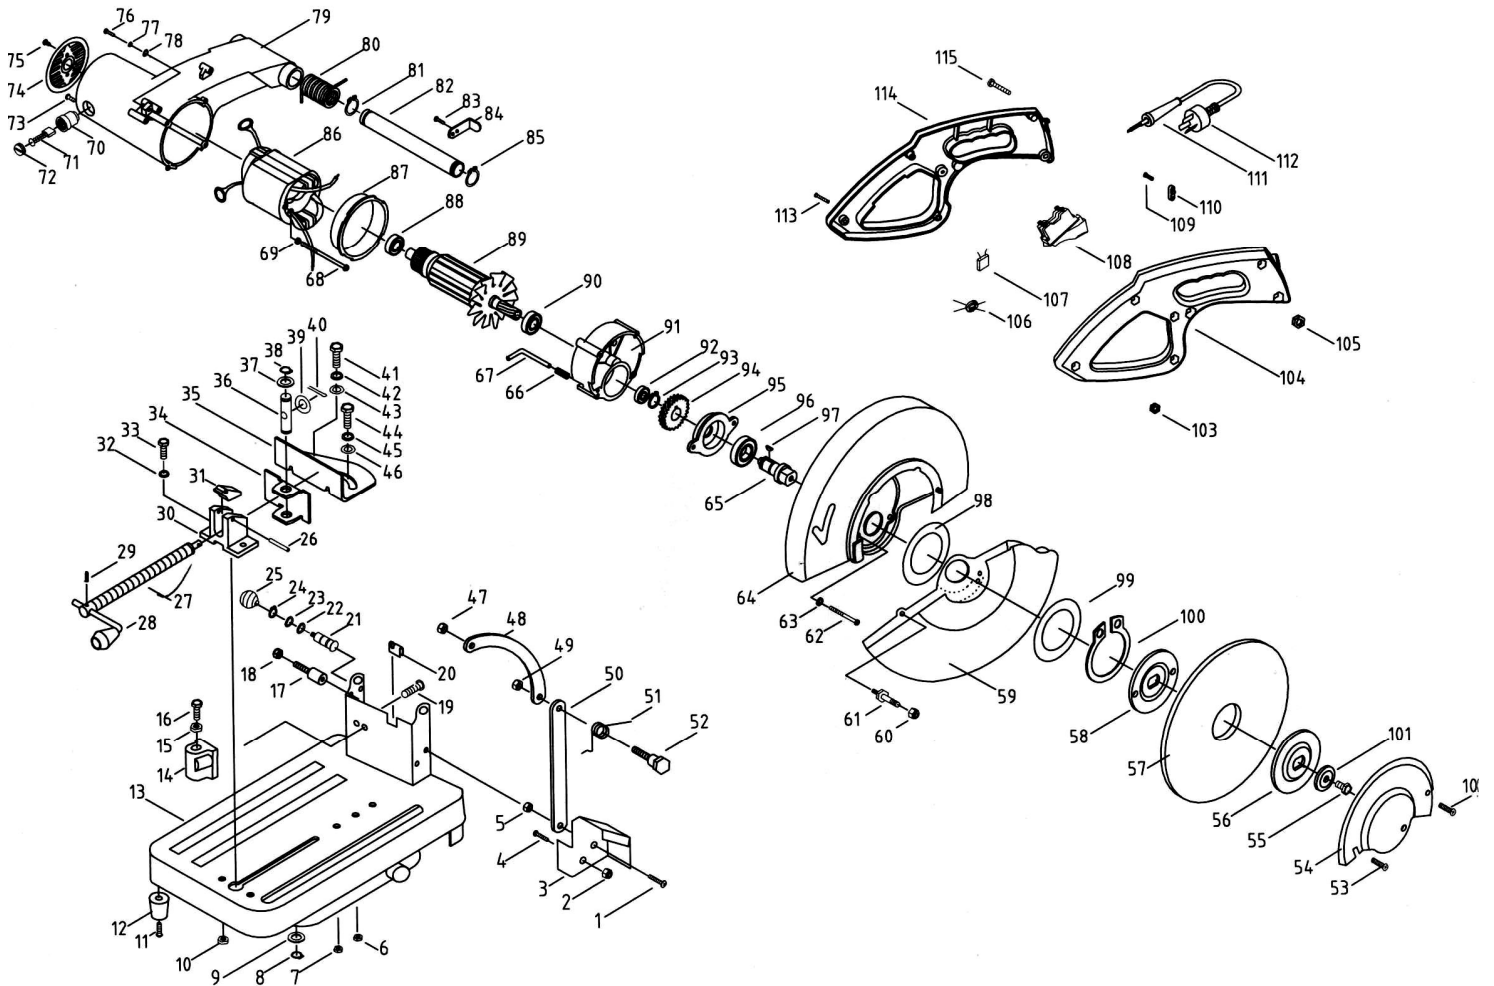

Barbuy Team S.A.

Ruta Nac. N° 9 Km 501 X2550CUR Bell Ville - Córdoba

fmartino@btatools.com.ar - repuestos@btatools.com.ar | www.btatools.com.ar

Listado de Partes

9992660 SIERRA SENSITIVA 350mm 2000W DP

9992660 SIERRA SENSITIVA 350mm 2000W DP

Codigo	Item	Descripcion
R99926600	12	TACO DE BASE -12- p/9992660
R99926601	13	BASE -13- p/9992660
R99926602	48	VARILLA DE MANDO -48- p/9992660
R99926603	54	PROTECTOR MOVIL -54- p/9992660
R99926604	55	TORNILLO DE DISCO -55- p/9992660
R99926605	56	ARANDELA SUJETA DISCO -56- p/9992660
R99926606	58	ARANDELA APOYO DISCO -58- p/9992660
R99926607	64	PROTECTOR DE DISCO -64- p/9992660
R99926608	65	EJE DE MANDO -65- p/9992660
R99926609	70	PORTA CARBON -70- p/9992660
R99926610	71	JGO DE CARBONES -71- p/9992660
R99926611	72	TAPA PORTA CARBON -72- p/9992660
R99926612	74	TAPA TRASERA CARCAZA -74- p/9992660
R99926613	79	CARCAZA ALUMINIO -79- p/9992660
R99926614	80	RESORTE -80- p/9992660
R99926615	82	EJE DE GUIA -82- p/9992660
R99926616	86	ESTATOR -86- p/9992660
R99926617	87	DEFLECTOR -87- p/9992660
R99926618	89	ROTOR -89- p/9992660
R99926619	91	ALOJAMIENTO DE ENGRAN.-91- p/9992660
R99926620	94	ENGRANAJE DE MANDO -94- p/9992660
R99926620.1	94	ENGRANAJE DE MANDO 94 p/9992660
R99926621	95	ALOJAMIENTO RODAMIENTO-95- p/9992660
R99926622	101	ARANDELA -101- p/9992660
R99926623	114	MANIJA MANDO JGO-104/114- p/9992660
R99926624	108	INTERRUPTOR -108- p/9992660
R99926625		MANIJA DE MANDO
R99926626		PROTECTOR DE ESTATOR P/9992660
R99926627		RESORTE P/9992660
R99926628	21	PERNO -21- p/9992660
R99926629		CAJA DE EMBALAJE p/9992660