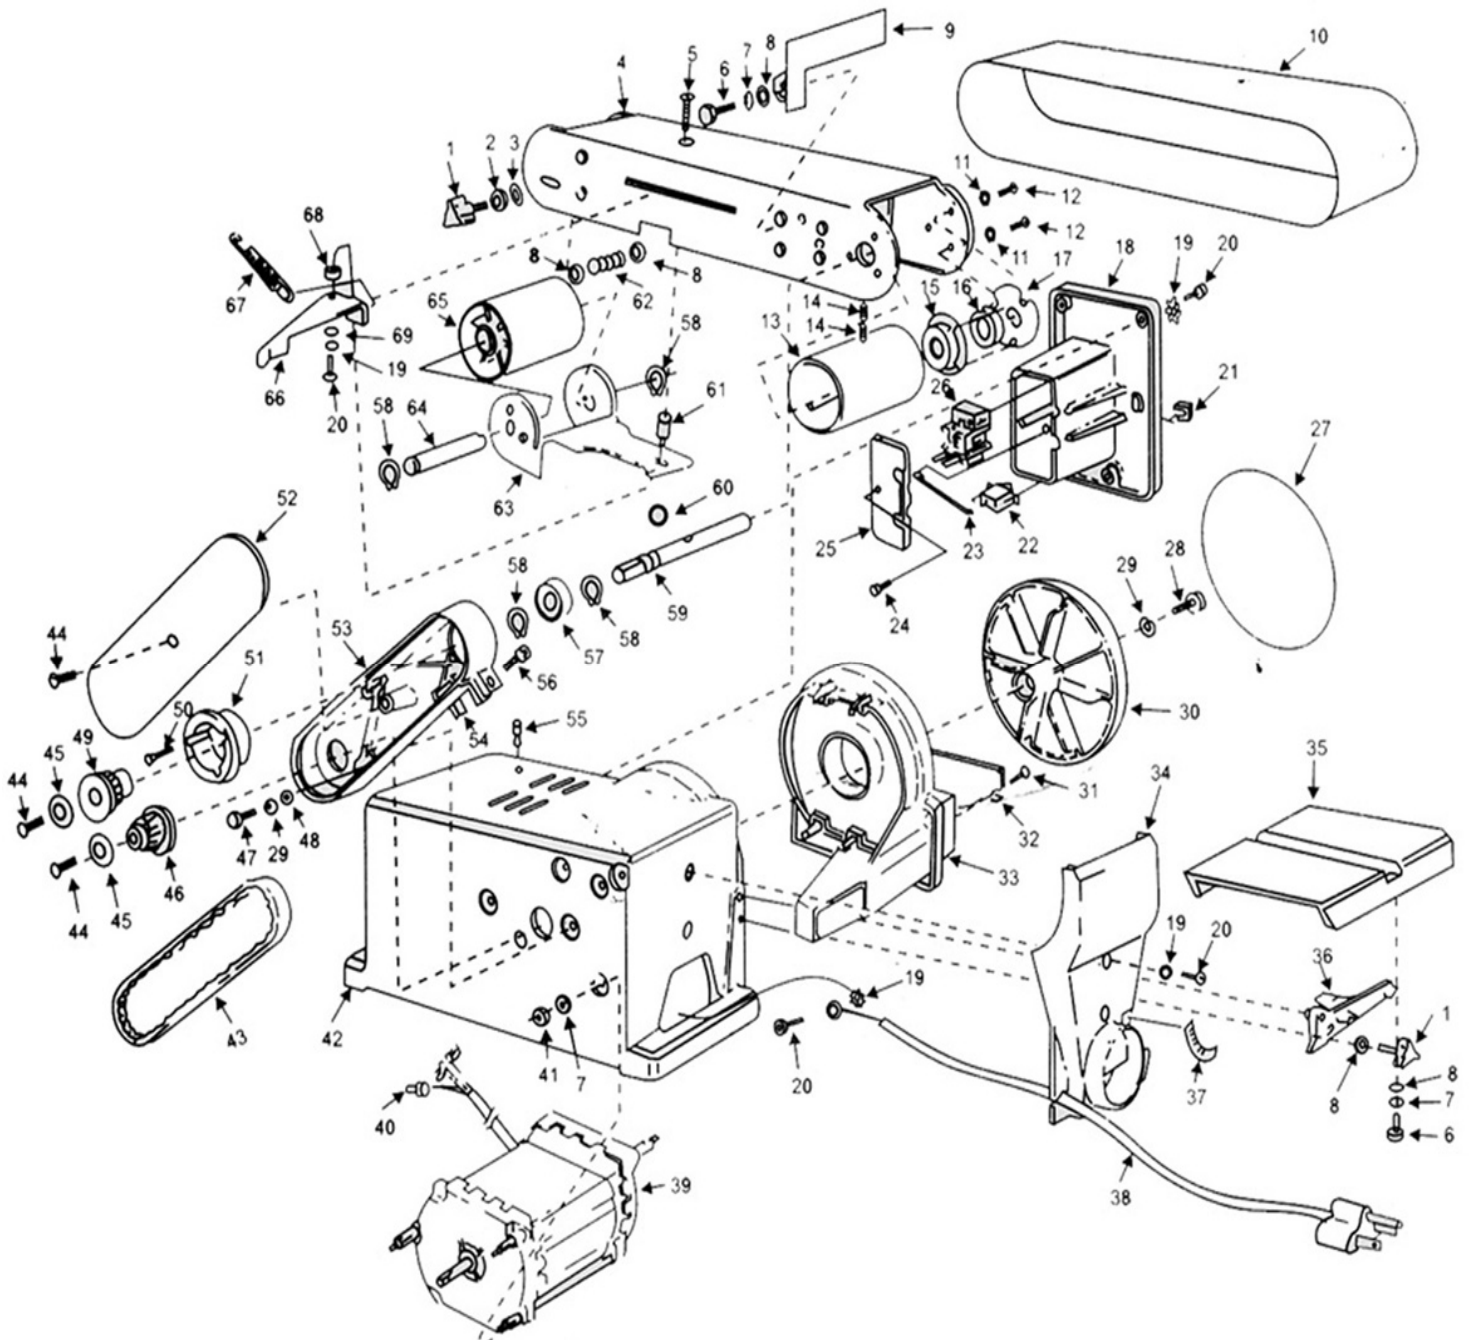

Barbuy Team S.A.

Ruta Nac. N° 9 Km 501 X2550CUR Bell Ville - Córdoba

fmartino@btatools.com.ar - repuestos@btatools.com.ar | www.btatools.com.ar

Listado de Partes

9992920 LIJADORA MULTIFUNCION 6" 375W DP

9992920 LIJADORA MULTIFUNCION 6" 375W DP

Codigo	Item	Descripcion
R99929200	1	PERILLA DE REGULACION -1- P/9992920
R99929201	4	BASE DE LIJADO-4- P/9992920
R99929202	9	SOPORTE DE TRABAJO-9- P/9992920
R99929203	15	TAPA DE RODAMIENTO-15- P/9992920
R99929204	16	RODILLO-16- P/9992920
R99929205	17	ESPACEADOR DE RODILLO-17- P/9992920
R99929206	18	ALOJAMIENTO LLAVE-18- P/9992920
R99929207	25	TAPA ALOJAMIENTO INTERRU. P/9992920
R99929208	32	PROTECTOR DE DISCO-32- P/9992920
R99929209	33	ALOJAMIENTO DE DISCO-33- P/9992920
R99929210	34	RECOLECTOR DE POLVO-34- P/9992920
R99929211	42	BASE CENTRAL-42- P/9992920
R99929212	51	ALOJAMIENTO RODAMIENTO-51 P/9992920
R99929213	52	TAPA DE CORREA-52- P/9992920
R99929214	53	BASE DE APOYO-53- P/9992920
R99929215	59	EJE DE TRANSMISION-59- P/9992920
R99929216	61	ESPACEADOR DE GUIA-61- P/9992920
R99929217	63	GUIA DE RODILLO-63- P/9992920
R99929218	64	EJE DE RODILLO-64- P/9992920
R99929219	66	TENSOR-66- P/9992920
R99929220	13	ROLO GUIA LIJA-13-p/9992920
R99929221	21	TECLA INTERRUPTORA-21-p/9992920
R99929222	22	INTERRUPTOR-22-p/9992920
R99929223	26	RELAY-26-p/9992920
R99929224	27	LIJA CIRCULAR -27-p/9992920
R99929225	30	DISCO-30--p/9992920
R99929226	35	MESA DE APOYO-35--p/9992920
R99929227	36	SOPORTE MESA-36-p/9992920
R99929228	39	ROTOR Y ESTATOR-39-p/9992920
R99929229	43	CORREA P/LIJADORA-43-p/9992920
R99929230	46	POLEA CONECTORA-46-p/9992920
R99929231	49	POLEA CONECTORA-49-p/9992920
R99929232	62	RESORTE-62-p/9992920
R99929233	65	ROLO GUIA LIJA-65-p/9992920
R99929234	66	TENSOR-66-p/9992920
R99929235	68	ESPACIADOR-68-p/9992920
R99929236		CAJA DE EMBALAJE p/9992920