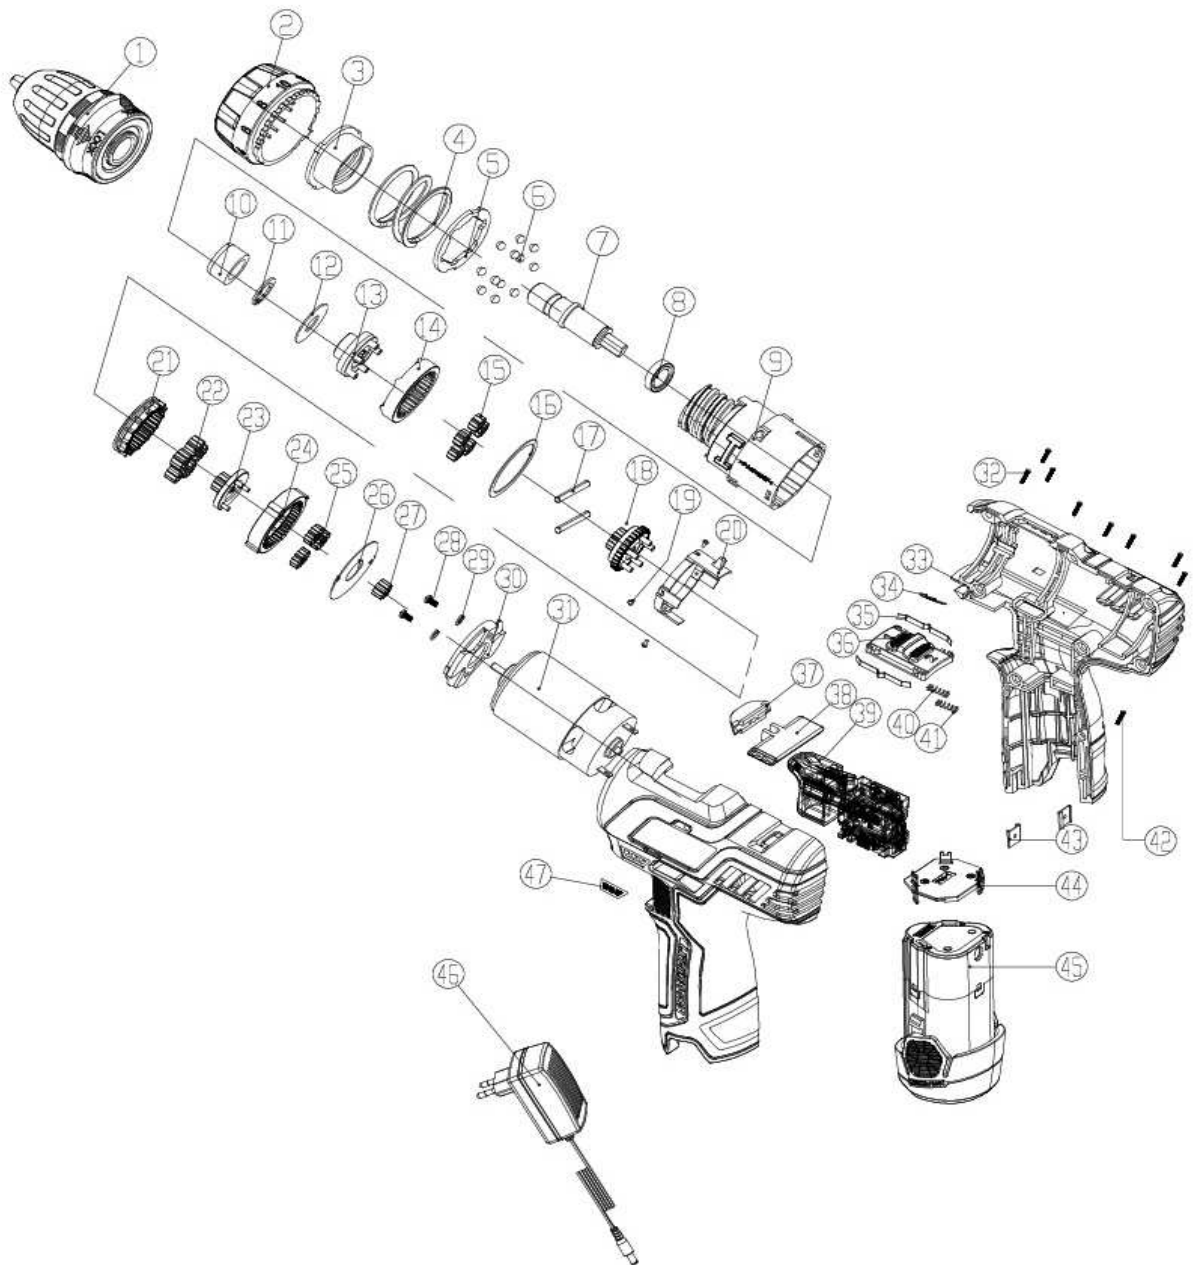

DYNAMIC

PERFORMANCE TOOLS

Barbuy Team S.A.

Ruta Nac. N° 9 Km 501 X2550CUR Bell Ville - Córdoba

fmartino@btatools.com.ar - repuestos@btatools.com.ar | www.btatools.com.ar

## Listado de Partes

### 9993181 TALADRO/ATORNILLADOR BAT. 10mm 12V

**9993181 TALADRO/ATORNILLADOR BAT. 10mm 12V**

<b>Codigo</b>	<b>Item</b>	<b>Descripcion</b>
R99929800	1	MANDRIL COMP. 1 p/9992981
R99929801	2	SELECTOR VELOC. 2 p/9992981
R99929802	3	ADAPTADOR 3 p/9992981
R99929803	4	RESORTE DE TORQUE 4 p/9992981
R99929804	5	JUNTA 5 p/9992981
R99929805	6	BOLITAS DE ACERO 6 p/9992981
R99929806	7	EJE DE MANDO 7 p/9992981
R99929807	8	RETEN 8 p/9992981
R99929808	9	CARCAZA PORTA ENGRANAJE 9 p/9992981
R99929809	10	BUJE 10 p/9992981
R99929810	11	TRABA 11 p/9992981
R99929811	12	JUNTA 12 p/9992981
R99929812	13	PORTA ENGRANAJE DELANT.13 p/9992981
R99929813	14	p/9992981
R99929814	15	ENGRANAJE DELANT. 15 p/9992981
R99929815	16	JUNTA INTERMEDIA 16 p/9992981
R99929816	18	PORTA ENGRANAJE INTERM. 18 p/9992981
R99929817	20	TRABA DE CARCAZA 20 p/9992981
R99929818	21	p/9992981
R99929819	22	ENGRANAJE INTERM. 22 p/9992981
R99929820	23	PORTA ENGRANAJE TRASERO 23 p/9992981
R99929821	24	p/9992981
R99929822	25	ENGRANAJE TRACERO 22 p/9992981
R99929823	26	ARANDELA 26 p/9992981
R99929824	27	PIÑON DE MOTOR 27 p/9992981
R99929825	30	PROTECTOR MOTOR 30 p/9992981
R99929826	31	MOTOR 12DC 31 p/9992981
R99929827	33	JGO DE CARCAZAS 33 p/9992981
R99929828	35	TRABAS 35 p/9992981
R99929829	36	SELECTORA DE VELOC. 36 p/9992981
R99929830	38	INVERSOR DE GIRO 38 p/9992981
R99929831	39	INTERRUPOTR 39 p/9992981
R99929832	40	RESORTE 40 p/9992981
R99929833	41	RESORTE 41 p/9992981
R99929834	44	CONECTOR BATERIA 44 p/9992981