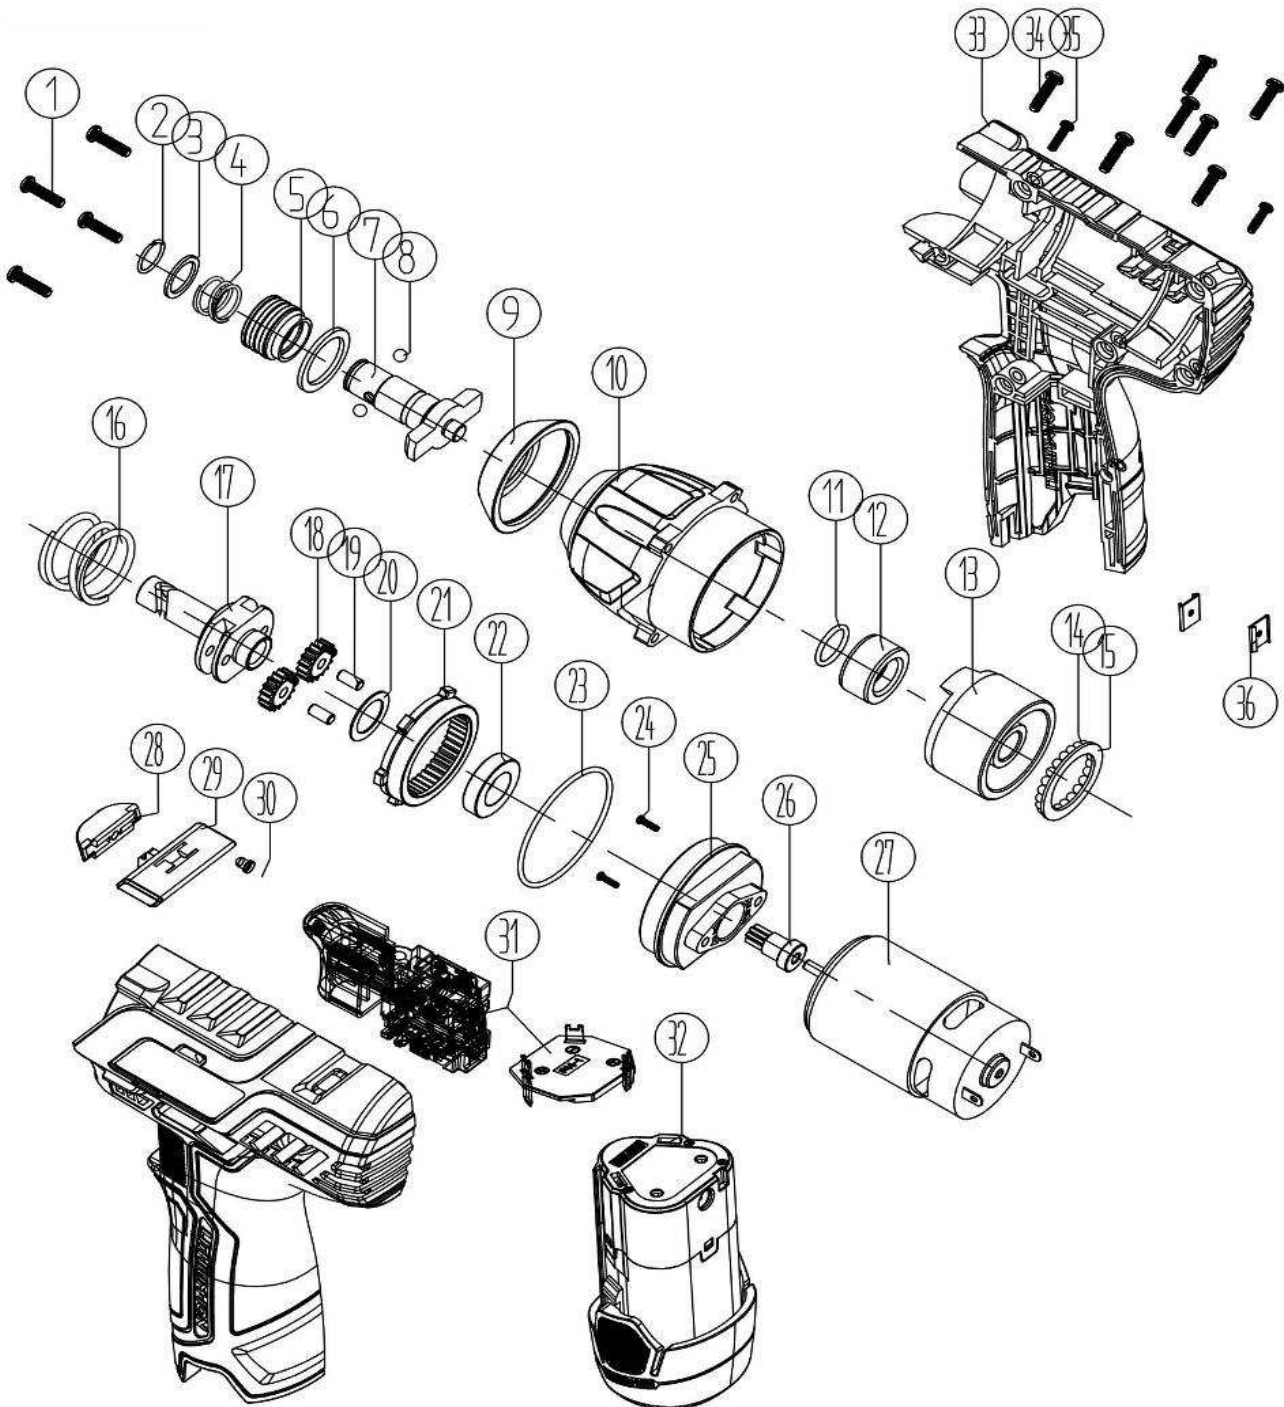

Barbuy Team S.A.

Ruta Nac. N° 9 Km 501 X2550CUR Bell Ville - Córdoba

fmartino@btatools.com.ar - repuestos@btatools.com.ar | www.btatools.com.ar

Listado de Partes

9992985 ATORNILLADOR A BATERIA 12V-1/4"-DP

9992985 ATORNILLADOR A BATERIA 12V-1/4"-DP

Codigo	Item	Descripcion
R99929860	2	TRABA DE EJE 2 p/9992985
R99929861	3	ARANDELA 3 p/9992985
R99929862	4	RESORTE 4 p/9992985
R99929863	5	TRABA DE HERRAMIENTA 5 p/9992985
R99929864	6	ARANDELA PLASTICA 6 p/9992985
R99929865	7	PORTA HERRAMIENTA 7 p/9992985
R99929866	8	BOLITAS DE ACERO 8 p/9992985
R99929867	9	PROTECTOR DE GOMA 9 p/9992985
R99929868	10	CARCASA PORTA ENGRANAJE 10 p/9992985
R99929869	11	ORING 11 p/9992985
R99929870	12	BUJE 12 p/9992985
R99929871	13	CLINDRO DE IMPACTO 13 p/9992985
R99929872	14	BOLITAS DE ACERO 14 p/9992985
R99929873	15	GUIA BOLITAS DE ACERO 15 p/9992985
R99929874	16	RESORTE PRINCIPAL 16 p/9992985
R99929875	17	EJE DE IMPACTO 17 p/9992985
R99929876	18	ENGRANAJES 18 p/9992985
R99929877	19	BUJE DE ENGRANAJE 19 p/9992985
R99929878	20	JUNTA 20 p/9992985
R99929879	21	ARO DE ENGRANAJE 21 p/9992985
R99929880	23	ORING 23 p/9992985
R99929881	25	PROTECTOR DE MOTOR 25 p/9992985
R99929882	26	PIÑON DE MOTOR 26 p/9992985
R99929883	27	MOTOR DE 12v 27 p/9992985
R99929884	28	VISOR DE LUZ 28 p/9992985
R99929885	29	INVERSOR DE GIRO 29 p/9992985
R99929886	30	LED 30 p/9992985
R99929887	31	INTERRUP. Y PLACA D/CONTACTO 31
R99929888	33	JGO DE CARCAZA 33 p/9992985
R99929889	26	UNION DE CARCAZA 26 p/9992985
R99929890		CAJA DE EMBALAJE p/9992985