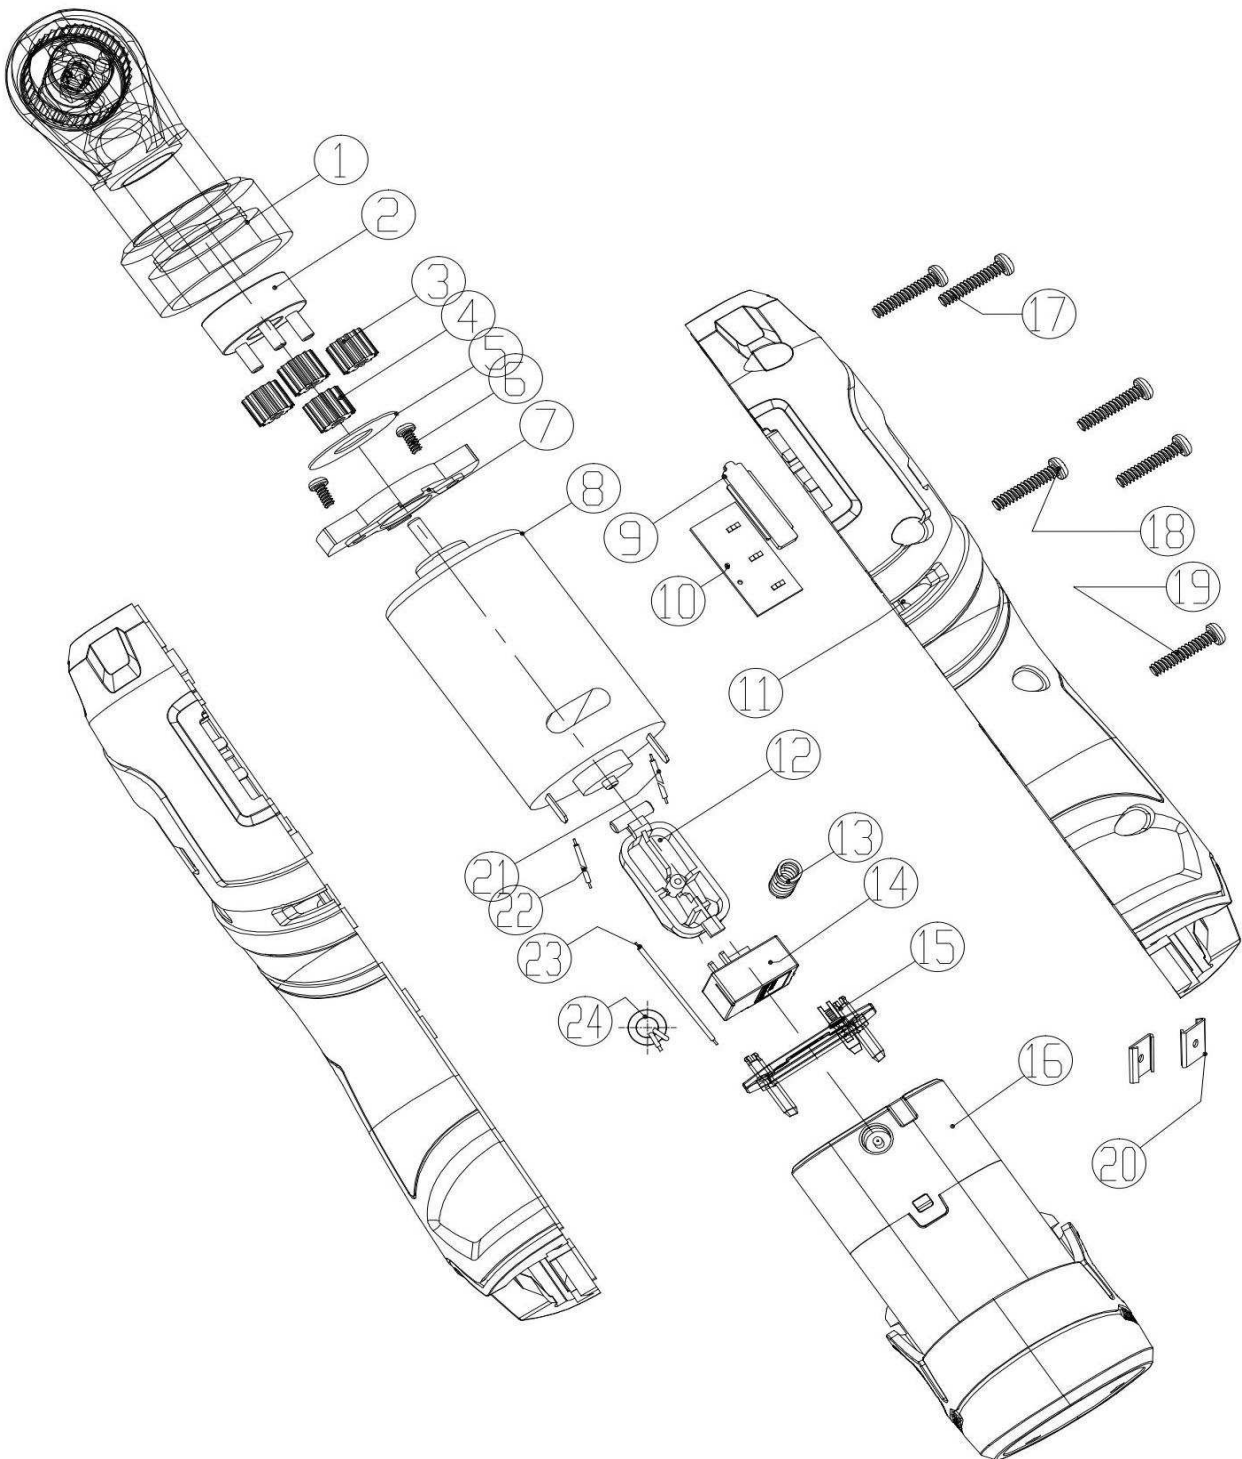

## Listado de Partes

### 9992987 LLAVE CRIQUET BAT. 3/8"- 12V

**9992987 LLAVE CRIQUET BAT. 3/8" - 12V**

<b>Codigo</b>	<b>Item</b>	<b>Descripcion</b>
R99929840	1	CABEZAL COMPLETO 1 p/9992987
R99929841	2	PORTA ENGRANAJE 2 p/9992987
R99929842	3	ENGRANAJE 3 p/9992987
R99929843	4	PIÑON DE MOTOR 4 p/9992987
R99929844	5	ARANDELA 5 p/9992987
R99929845	6	TORNILLO 6 p/9992987
R99929846	7	SOPORTE DE MOTOR 7 p/9992987
R99929847	8	MOTOR 12 VOLT 8 p/9992987
R99929848	9	PROTECTOR DE LED 9 p/9992987
R99929849	10	CIRCUITO LED 10 p/9992987
R99929850	11	JGO DE CARCAZA 11 p/9992987
R99929851	12	PERILLA INTERRUPTOR 12 p/9992987
R99929852	13	RESORTE 13 p/9992987
R99929853	14	INTERRUPTOR 14 p/9992987
R99929854	15	PLACA DE CONTACTO 15 p/9992987
R99929855	20	UNION DE CARCAZAS 20 p/9992987
R99929856	24	ANILLO MAGNETICO 24 p/9992987
R99929857		MALETINES PLASTICO p/9992987