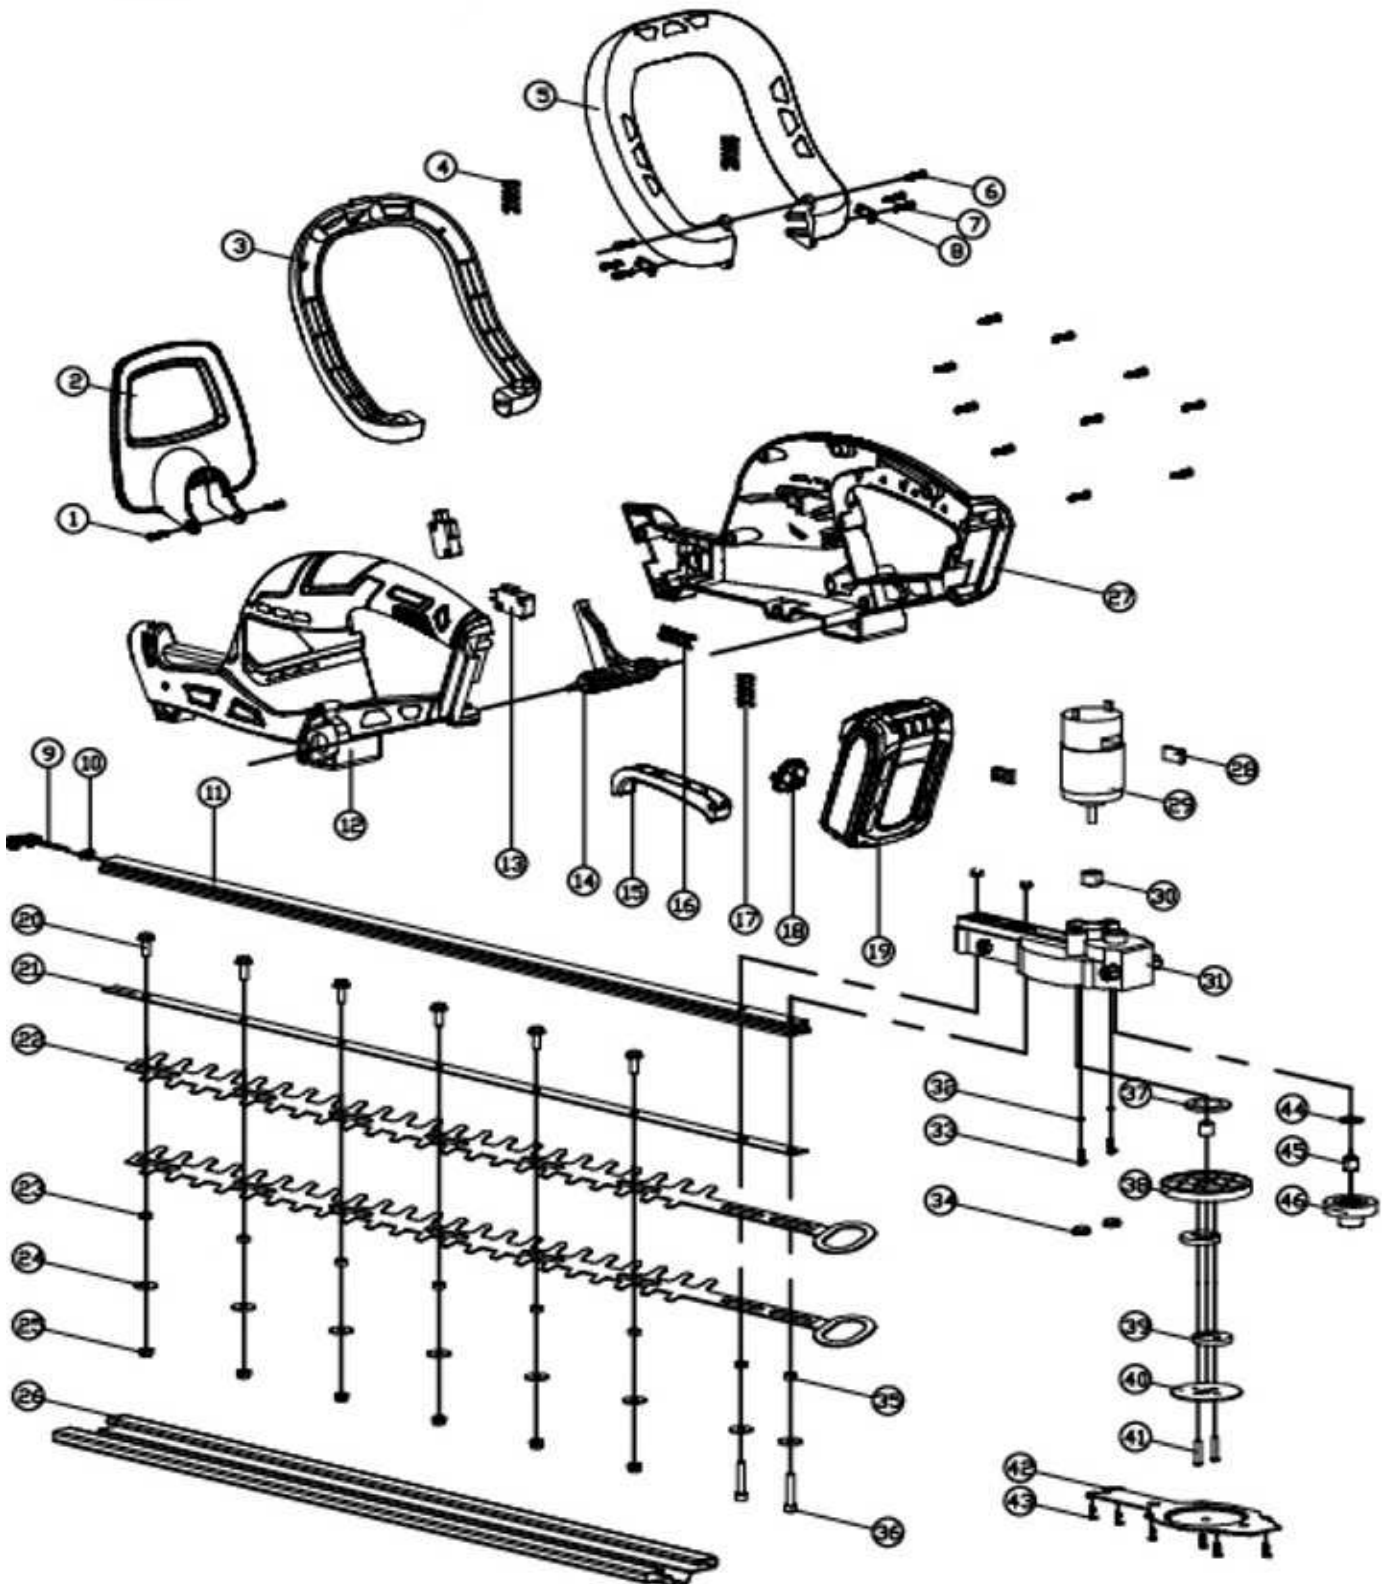

Barbuy Team S.A.

Ruta Nac. N° 9 Km 501 X2550CUR Bell Ville - Córdoba

fmartino@btatools.com.ar - repuestos@btatools.com.ar | www.btatools.com.ar

Listado de Partes

9993030 CORTACETOS BATERIA 18V FLEX ONE-S/B

9993030 CORTACETOS BATERIA 18V FLEX ONE-S/B

Codigo	Item	Descripcion
R99930800	2	PROTECTOR FRONTAL 2 p/9993030
R99930801	3	MANIJA DE FRENO 3 p/9993030
R99930802	4	RESORTE DE FRENO 4 p/9993030
R99930803	5	MANIJA 5 p/9993030
R99930804	9	GANCHO DE METAL 9 p/9993030
R99930805	10	SELLO 10 p/9993030
R99930806	11	TAPA DE ALUMINIO 11 p/9993030
R99930807	12	CARCAZA IZQ. 12 p/9993030
R99930808	13	INTERRUPTOR 13 p/9993030
R99930809	14	PALANCA 14 p/9993030
R99930810	15	PERIILA DEL INTERRUPTOR 15 p/9993030
R99930811	16	RESORTE 16 p/9993030
R99930812	17	RESORTE PERRILA INTERRUPTOR. 17 p/9993030
R99930813	20	TORNILLO 20 p/9993030
R99930814	21	GUIA DE CUCHILLAS 21 p/9993030
R99930815	22	JGO DE CUCHILLAS 22 p/9993030
R99930816	23	BUJE 23 p/9993030
R99930817	24	ARANDELA 24 p/9993030
R99930818	25	TUERCA 25 p/9993030
R99930819	26	PROTECTOR DE CUCHILLAS 26 p/9993030
R99930820	27	CARCAZA DER. 27 p/9993030
R99930821	28	PROTECTOR 28 p/9993030
R99930822	29	MOTOR 29 p/9993030
R99930823	30	PIÑON 30 p/9993030
R99930824	31	CAJA DE ENGRANAJE 31 p/9993030
R99930825	32	ARANDELA PLANA 32 p/9993030
R99930826	33	TORNILLO 33 p/9993030
R99930827	34	SELLO 34 p/9993030
R99930828	37	JUNTA 37 p/9993030
R99930829	38	ENGRANAJE 38 p/9993030
R99930830	39	EXCENTRICO 39 p/9993030
R99930831	40	ARANDELA PLANA 40 p/9993030
R99930832	41	TRABA 41 p/9993030
R99930833	42	TAPA PORTA ENGRANAJE 42 p/9993030
R99930834	44	JUNTA 44 p/9993030
R99930835	45	BUJE 45 p/9993030
R99930836	46	ENGRANAJE DE TRANSMICION 46 p/9993030