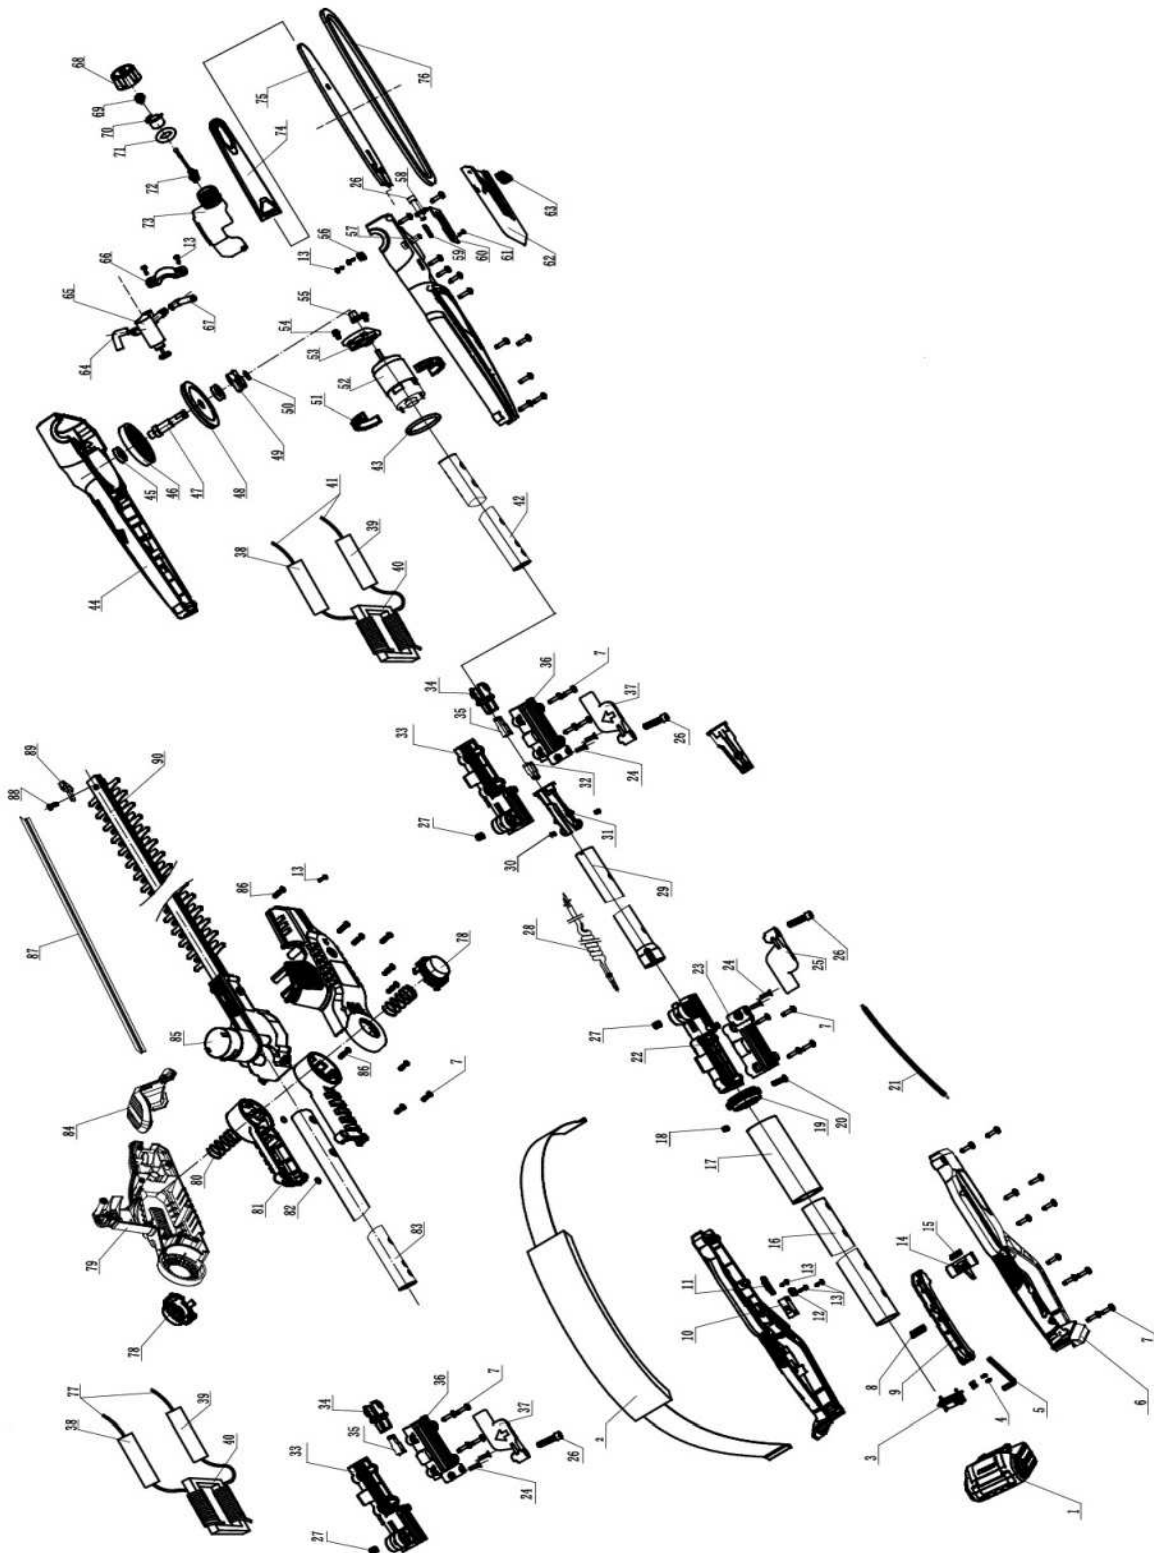

Barbuy Team S.A.

Ruta Nac. N° 9 Km 501 X2550CUR Bell Ville - Córdoba

fmartino@btatools.com.ar - repuestos@btatools.com.ar | www.btatools.com.ar

Listado de Partes

9993032 CORTA SETOS/PODADORA 18V FLEX ONE

9993032 CORTA SETOS/PODADORA 18V FLEX ONE

Codigo	Item	Descripcion
R99930650	2	CINTURON DE TRANSPORTE 2 p/9993032
R99930651	6	JGO DE CARCAZA 6 p/9993032
R99930652	8	RESORTE DE GATILLO 8 p/9993032
R99930653	9	GATILLO 9 p/9993032
R99930654	10	MICRO INTERRUPTOR 10 p/9993032
R99930655	11	ENCASTRE CINTURON 11 p/9993032
R99930656	14	INTERRUPTOR DE SEGURIDAD 14 p/9993032
R99930657	15	RESORTE 15 p/9993032
R99930658	16	TUBO MANGO NEGRO 16 p/9993032
R99930659	17	AGARRADERA 17 p/9993032
R99930660	19	ENCASTRE CINTURON 19 p/9993032
R99930661	21	CABLE CONDUCTOR 21 p/9993032
R99930662	22	CONECTOR TUBO INTERNA 22 p/9993032
R99930663	23	CONECTOR TUBO EXTERIOR 23 p/9993032
R99930664	25	PALANCA TIPO TRABA 25 p/9993032
R99930665	28	RESORTE INTERNO 28 p/9993032
R99930666	29	TUBO ESTENSIBLE 29 p/9993032
R99930667	30	BOTON 30 p/9993032
R99930668	31	ACOPLE DE CONECCION INFERIOR 31
R99930669	32	ENCHUFE INFERIOR 32 p/9993032
R99930670	33	CONECTOR TUBO INTERNA 33 p/9993032
R99930671	34	ACOPLE DE CONECCION SUPERIOR 34
R99930672	35	ENCHUFE SUPERIOR 35 p/9993032
R99930673	36	CONECTOR TUBO EXTERIOR 36 p/9993032
R99930674	37	PALANCA TIPO TRABA 37 p/9993032
R99930675	40	ANILLO MAGNETICO 40 p/9993032
R99930676	42	TUBO DE FIJO 42 p/9993032
R99930677	43	ANILLO 43 p/9993032
R99930678	44	JGO DE CARCAZA 44 p/9993032
R99930679	45	RODAMIENTO 45 p/9993032
R99930680	46	CAMPANA 46 p/9993032
R99930681	47	EJE DE MANDO 47 p/9993032
R99930682	48	ENGRANAJE 48 p/9993032
R99930683	49	ENGRANAJE DE CADENA 49 p/9993032
R99930684	50	TRABA 50 p/9993032
R99930685	51	PROTECTOR MOTOR 51 p/9993032
R99930686	52	MOTOR 52 p/9993032
R99930687	55	PIÑON DE MOTOR 55 p/9993032
R99930688	57	TORNILLO GUIA DE CADENA 57 p/9993032
R99930689	58	TRABA DE CADENA 58 p/9993032
R99930690	59	ORING 59 p/9993032
R99930691	60	GUIA DE CADENA 60 p/9993032
R99930692	62	PROTECTOR D/PIÑON 62 p/9993032
R99930693	63	PERILLA AJUSTA CADENA 63 p/9993032
R99930694	65	BOMBA DE ACEITE 65 p/9993032
R99930695	68	TAPA DE DEPOSITO 68 p/9993032