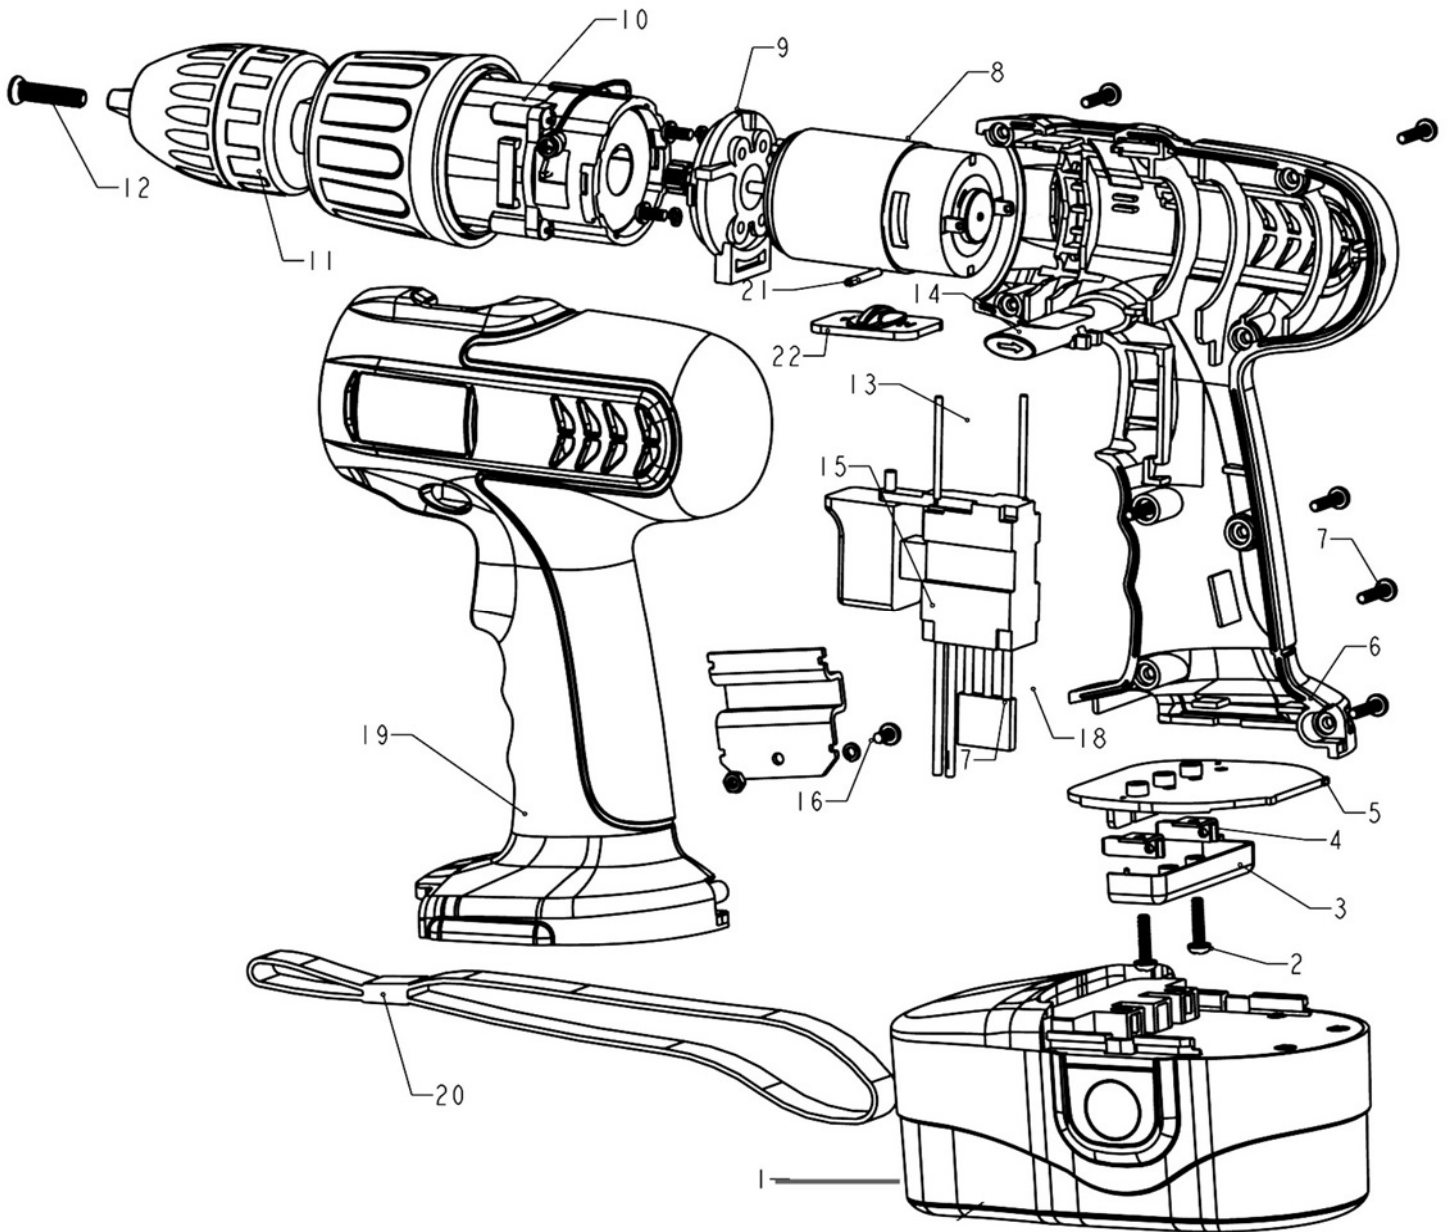

Barbuy Team S.A.

Ruta Nac. N° 9 Km 501 X2550CUR Bell Ville - Córdoba

fmartino@btatools.com.ar - repuestos@btatools.com.ar | www.btatools.com.ar

Listado de Partes

9993104 TALADRO A BATERIA 10mm 12V-2Vel DP

9993104 TALADRO A BATERIA 10mm 12V-2Vel DP

Codigo	Item	Descripcion
R99931102	2	TORNILLO -2- p/9993104
R99931105	3-5	TAPA BASE TALADRO 3-5
R99931106	5	CARCAZA DERECHA -6- p/9993104
R99931108	8	ROTOR Y ESTATOR -8- p/9993104
R99931109	9	TAPA DE MOTOR -9- p/9993104
R99931110	10	CAJA DE ENGRANAJES -10- p/9993104
R99931111	11	MANDRIL -11- p/9993104
R99931112	12	TORNILLO -12- p/9993104
R99931113	13	INTERRUPTOR -13- p/9993104
R99931114	14	SELECTOR DE DIRECCION -14-p/9993104
R99931115	15	GATILLO INTERRUPTOR -15- p/9993104
R99931117	17	ARANDELA ASIENTO DE RESORTE -17-
R99931119	19	CARCAZA IZQUIERDA -19- p/9993104
R99931120	20	CINTA DE SUJECION -20- p/9993104
R99931121	21	PERNO -21- p/9993104
R99931122	22	SELECTOR DE VELOCIDAD -22-p/9993104