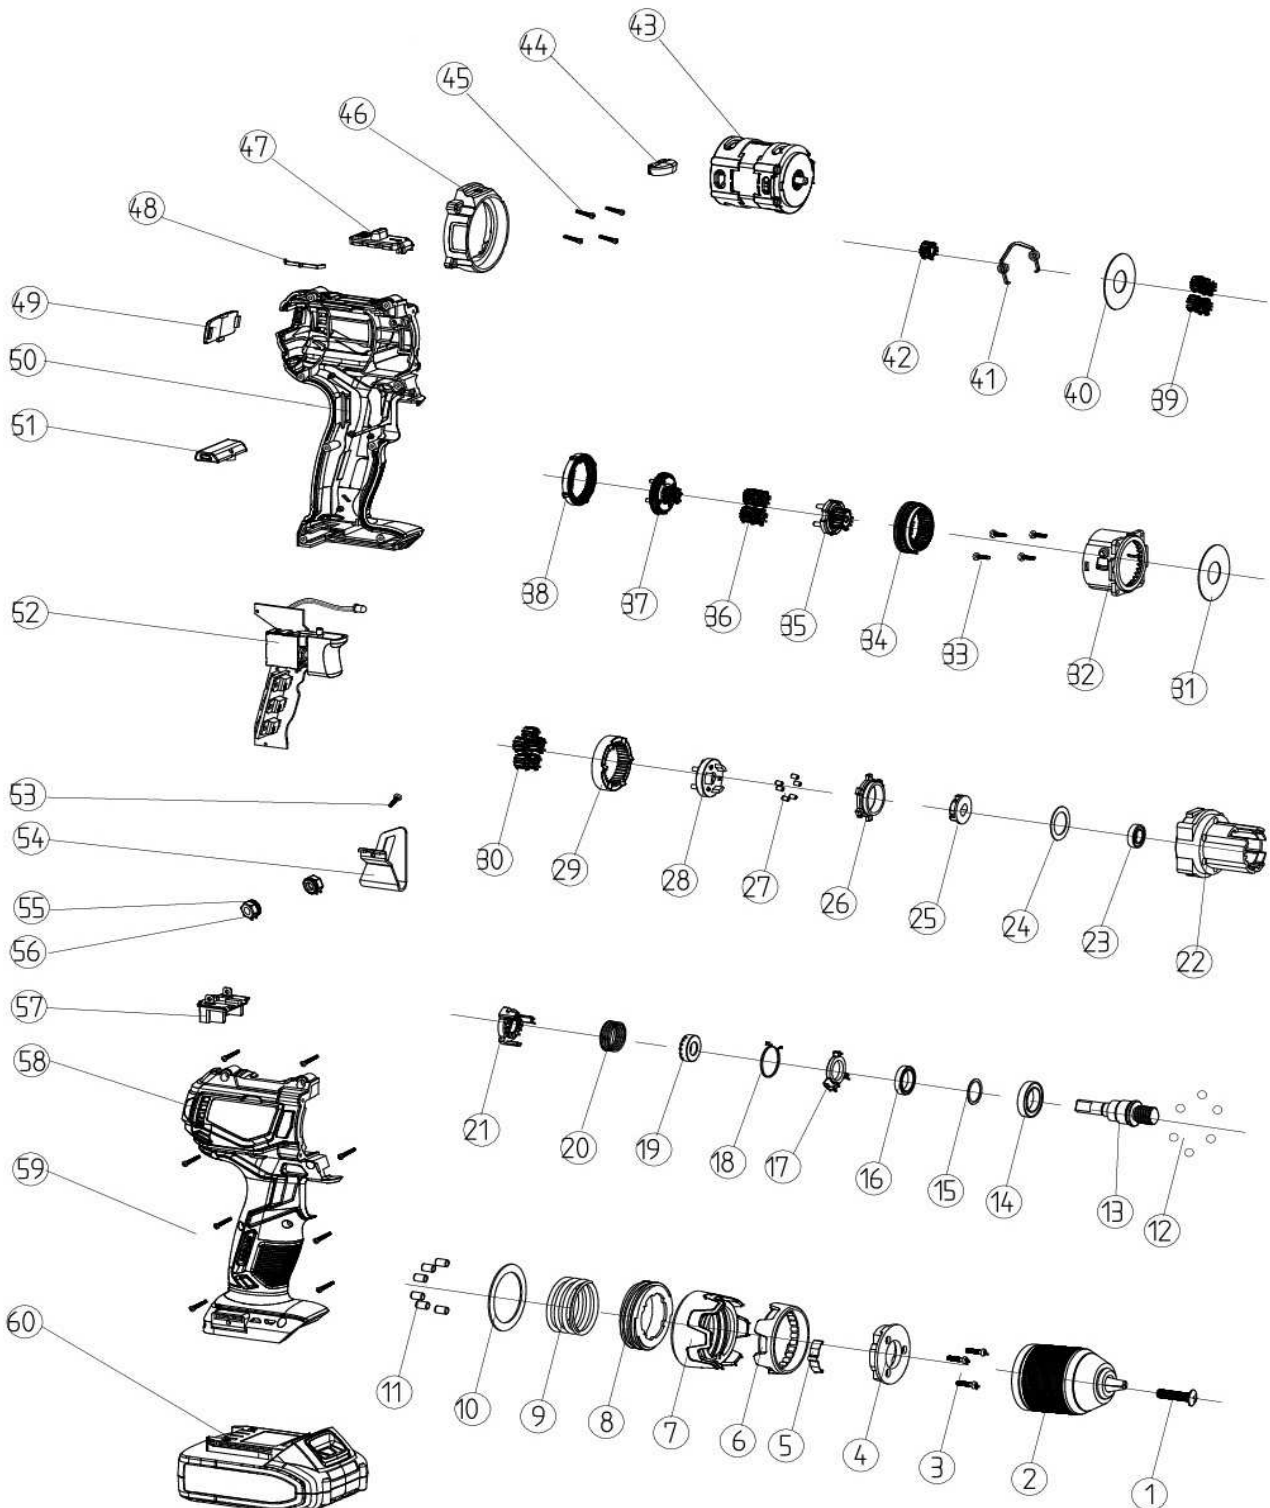

Barbuy Team S.A.

Ruta Nac. N° 9 Km 501 X2550CUR Bell Ville - Córdoba

fmartino@btatools.com.ar - repuestos@btatools.com.ar | www.btatools.com.ar

Listado de Partes

9993112 TALADRO PER. BAT.13mm 18v-BRUSHLESS

9993112 TALADRO PER. BAT.13mm 18v-BRUSHLESS

Codigo	Item	Descripcion
R99930890	1	TORNILLO DE MANDRIL 1p/9993112
R99930891	2	MANDRIL 2 p/9993112
R99930892	4	TAPA DE CABEZAL 4 p/9993112
R99930893	5	TRABA DE RESORTE 5 p/9993112
R99930894	7	TORQUE DE REGULACION 7 p/9993112
R99930895	8	ANILLO ROSCADOR 8 p/9993112
R99930896	9	RESORTE 9 p/9993112
R99930897	10	ARANDELA PLANA 10 p/9993112
R99930898	11	RODILLOS 11 p/9993112
R99930899	12	BOLITAS DE ACERO 12 p/9993112
R99930900	13	EJE 13 p/9993112
R99930901	14	SEPARADOR 14 p/9993112
R99930902	15	ARANDELA PLANA 15 p/9993112
R99930903	16	SEPARADOR 16 p/9993112
R99930904	17	SOPORTE DE IMPACTO 17 p/9993112
R99930905	18	RESORTE 18 p/9993112
R99930906	19	SOPORTE DE IMPACTO INF. 19 p/9993112
R99930907	20	RESORTE DE IMPACTO 20 p/9993112
R99930908	21	SOPORTE DE IMPACTO SUP. 21 p/9993112
R99930909	22	CARCAZA DELANT. PORTAENGRANAJE 22
R99930910	23	BUJE 23 p/9993112
R99930911	24	ARANDELA PLANA 24 p/9993112
R99930912	25	TRABA DE EJE 25 p/9993112
R99930913	26	ANILLO DE BLOQUEO 26 p/9993112
R99930914	27	RODILLOS 27 p/9993112
R99930915	28	PORTA ENGRANAJES 28 p/9993112
R99930916	29	ANILLO DE ENGRANAJE 29 p/9993112
R99930917	30	ENGRANAJES DELANTERO 30 p/9993112
R99930918	31	ARANDELA 31 p/9993112
R99930919	32	CARCAZA INTERMEDIA 32 p/9993112
R99930920	34	ENGRANAJE MOVIL 34 p/9993112
R99930921	35	PORTA ENGRANAJES 35 p/9993112
R99930922	36	ENGRANAJES INTERMEDIO 36 p/9993112
R99930923	37	PORTA ENGRANAJES 37 p/9993112
R99930924	38	ENGRANAJE DE ANILLO 38 p/9993112
R99930925	39	ENGRANAJE TRACEROS 39 p/9993112
R99930926	40	ARANDELA 40 p/9993112
R99930927	41	GUIA SELECTORA 41 p/9993112
R99930928	42	PIÑON DE MOTOR 42 p/9993112
R99930929	43	MOTOR 43 p/9993112
R99930930	44	VISOR 44 p/9993112