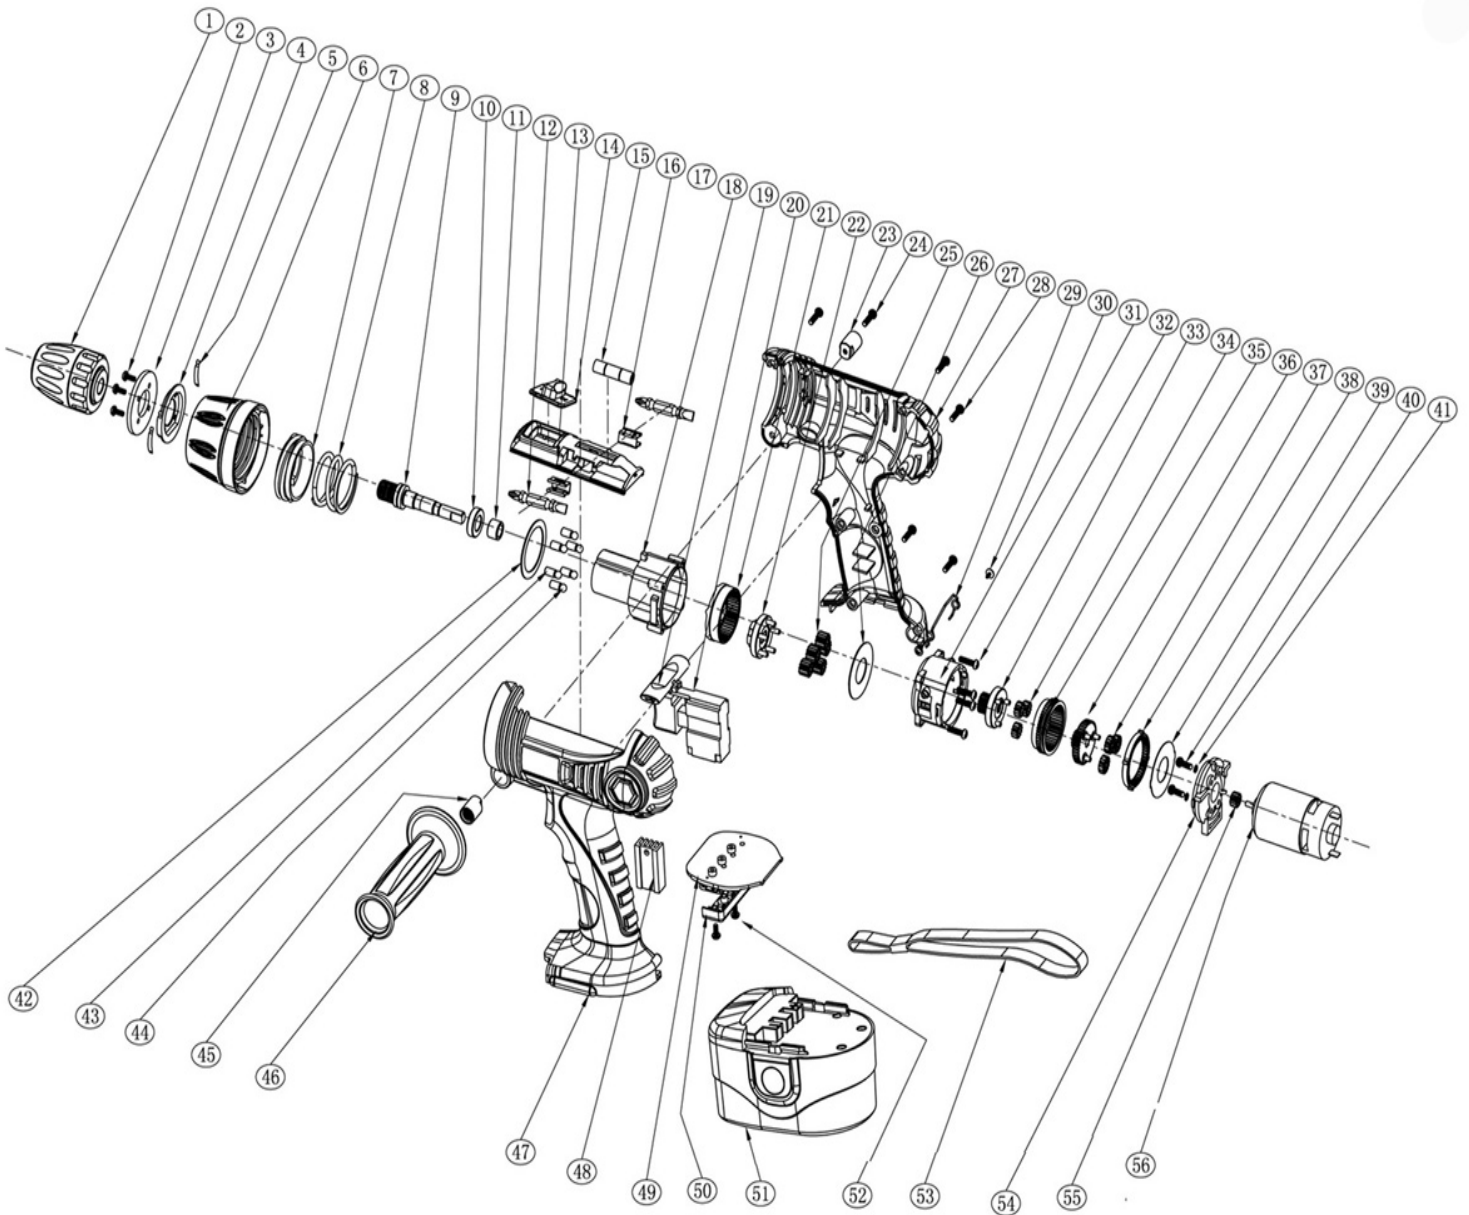

## Listado de Partes

### 9993118 TALADRO A BATERIA 13mm PERC 18V DP

**9993118 TALADRO A BATERIA 13mm PERC 18V DP**

<b>Codigo</b>	<b>Item</b>	<b>Descripcion</b>
R99931201	1	MANDRIL -1- p/9993118
R99931203	3	TAPA DE CABEZAL -3- p/9993118
R99931204	4	PLATO TAPA CABEZAL -4- p/9993118
R99931205	5	SEGURO DE CABEZAL -5- p/9993118
R99931206	6-7	CABEZAL DE FUERZA 6-7 p/9993118
R99931208	8	RESORTE DE CABEZAL -8- p/9993118
R99931209	9	EJE DE TRASMISION -9- p/9993118
R99931211	11	RODILLO -11- p/9993118
R99931212	12	PUNTA PHILIPS P/ ATORNILLAR -12-
R99931213	13	TAPA SUPERIOR -13- p/9993118
R99931214	14	SELECTOR DE VELOCIDAD -14-p/9993118
R99931215	15	NIVEL -15- p/9993118
R99931216	16	SOPORTE HERRAMIENTA -16- p/9993118
R99931218	18	CAJA DELANTERA PORTAENGRANAJE -18-
R99931219	19	SELECTOR DE DIRECCION -19-p/9993118
R99931220	20	INTERRUPTOR -20- p/9993118
R99931221	21	ENGRANAJE INTERNO PRIMARIO -21-
R99931222	22	PORTA ENGRANAJE PRIMARIO -22-
R99931223	23	BUJE ROSCADO -23- p/9993118
R99931225	25	ENGRANAJE PRIMARIO -25- p/9993118
R99931226	26	JUNTA MOTOR -26- p/9993118
R99931227	27	CARCAZA DERECHA -27- p/9993118
R99931229	29	SOPORTE -29- p/9993118
R99931231	31	CUERPO INTERMEDIO -31- p/9993118
R99931233	33	PORTA ENGRANAJE SECUNDARIO -33-
R99931234	34	ENGRANAJE SECUNDARIO -34- p/9993118
R99931235	35	ENGRANAJE INTERNO SECUNDARIO -35-
R99931236	36	PORTA ENGRANAJE TERCIARIO -36-
R99931237	37	ENGRANAJE TERCIARIO-37-p/9993118
R99931238	38	ANILLO DENTADO -38- p/9993118
R99931239	39	TAPA CAJA PORTA ENGRANAJE -39-
R99931242	42	JUNTA CAJA ENGRANAJE -42- p/9993118
R99931243	43	GUIA BOLA DE ACERO -43- p/9993118
R99931244	44	BOLA DE ACERO -44- p/9993118
R99931245	45	BUJE ROSCADO -45- p/9993118
R99931246	46	MANIJA LATERAL -46- p/9993118
R99931247	47	CARCAZA IZQUIERDA -47- p/9993118
R99931248	48	RADIADOR -48- p/9993118
R99931253	53	CINTA DE SUJECION -53- p/9993118
R99931254	54	TAPA DE MOTOR -54- p/9993118
R99931255	55	PINON DE MOTOR -55- p/9993118
R99931256	56	ROTOR Y ESTATOR-56- p/9993118