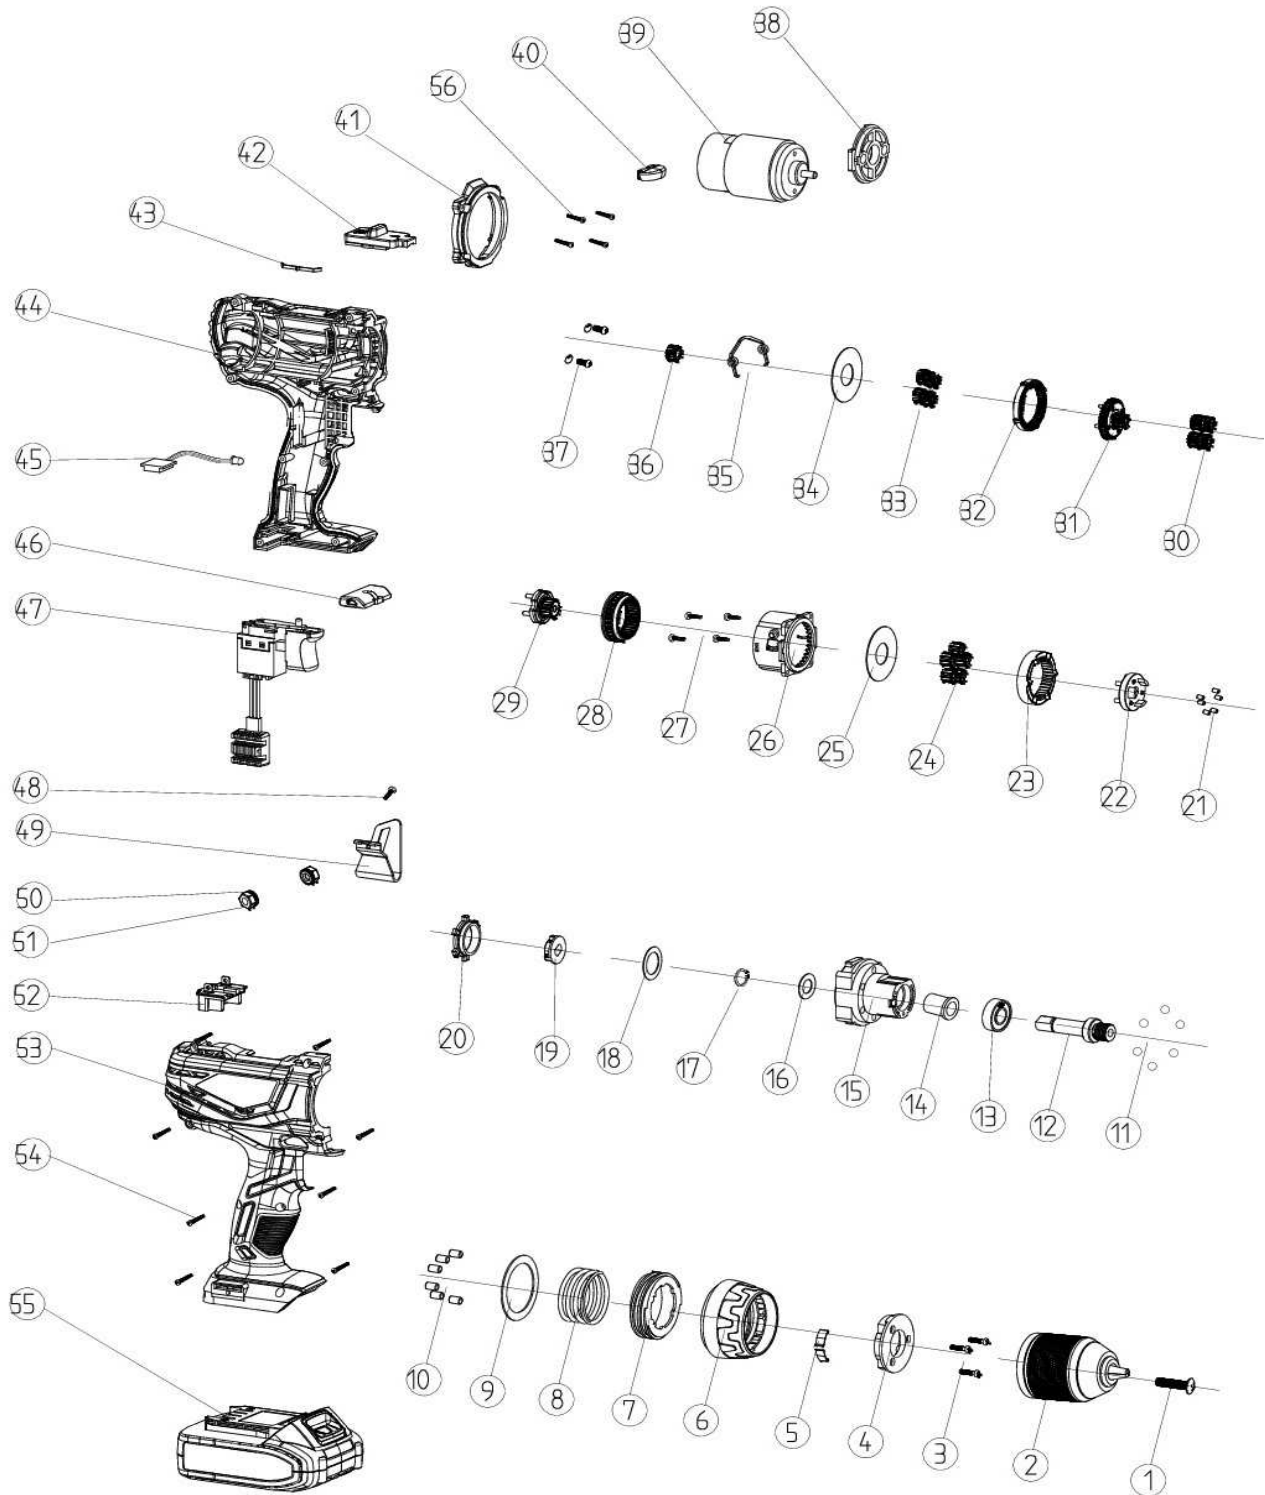

Barbuy Team S.A.

Ruta Nac. N° 9 Km 501 X2550CUR Bell Ville - Córdoba

fmartino@btatools.com.ar - repuestos@btatools.com.ar | www.btatools.com.ar

Listado de Partes

9993120 TALADRO BATERIA 13mm 18V FLEX ONE

9993120 TALADRO BATERIA 13mm 18V FLEX ONE

Codigo	Item	Descripcion
R99931650	1	TORNILLO D/MANDRIL 1-p/9993120-21
R99931651	2	MANDRIL 2 p/9993120-21
R99931652	4	TAPA DE CABEZAL 4 p/9993120
R99931653	5	TRABA DE RESORTE 5 p/9993120
R99931654	6	TORQUE DE REGULACION 6 p/9993120
R99931655	7	ANILLO ROSCADOR 7 p/9993120
R99931656	8	RESORTE 8 p/9993120
R99931657	9	ARANDELA PLANA 9 p/9993120
R99931658	10	RODILLOS 10 p/9993120-21
R99931659	11	BOLITAS DE ACERO 11 p/9993120-21
R99931660	12	EJE 12 p/9993120
R99931661	13	SEPARADOR 13 p/9993120
R99931662	14	BUJE 14 p/9993120
R99931663	15	p/9993120
R99931664	16	ARANDELA PLANA 16 p/9993120
R99931665	17	TRABA DE EJE 17 p/9993120
R99931666	18	ARANDELA 18 p/9993120-21
R99931667	19	TRABA DE EJE 19 p/9993120-21
R99931668	20	ANILLO DE BLOQUEO 20 p/9993120-21
R99931669	21	RODILLOS 21 p/9993120-21
R99931670	22	PORTA ENGRANAJES 22 p/9993120-21
R99931671	23	ANILLO DE ENGRANAJE 23 p/9993120-21
R99931672	24	ENGRANAJES DELANTERO 24 p/9993120-21
R99931673	25	ARANDELA 25 p/9993120
R99931674	26	CARCAZA INTERMEDIA 26 p/9993120-21
R99931675	28	ENGRANAJE MOVIL 28 p/9993120-21
R99931676	29	PORTA ENGRANAJES 29 p/9993120-21
R99931677	30	ENGRANAJES INTERMEDIO 30 p/9993120-21
R99931678	31	PORTA ENGRANAJES 30 p/9993120-21
R99931679	32	ENGRANAJE DE ANILLO 32 p/9993120-21
R99931680	33	ENGRANAJE TRACEROS 33 p/9993120-21
R99931681	34	ARANDELA 34 p/9993120
R99931682	35	GUIA SELECTORA 35 p/9993120-21
R99931683	36	PIÑON DE MOTOR 36 p/9993120-21
R99931684	38	TAPA DE MOTOR 35 p/9993120-21
R99931685	39	MOTOR 39 p/9993120-21
R99931686	40	VISOR 40 p/9993120-21
R99931687	41	UNION DE CARCAZA 41 p/9993120
R99931688	42	SELECTOR D/VELOCIDAD 42 p/9993120
R99931689	43	PALANCA 43 p/9993120-21
R99931690	44	CARCAZA IZQ. 44 p/9993120-21
R99931691	45	PLACA CON LED 45 p/9993120-21
R99931692	46	SELECTRO DE GIRO 46 p/9993120-21
R99931693	47	INTERRUPTOR 47 p/9993120-21
R99931694	49	COLGADOR 49 p/9993120-21
R99931695	52	PLACA DE CONTACTO 52 p/9993120-21
R99931696	53	CARCAZA DER. 53 p/9993120-21
R99931697		MALETINES PLASTICO p/9993120