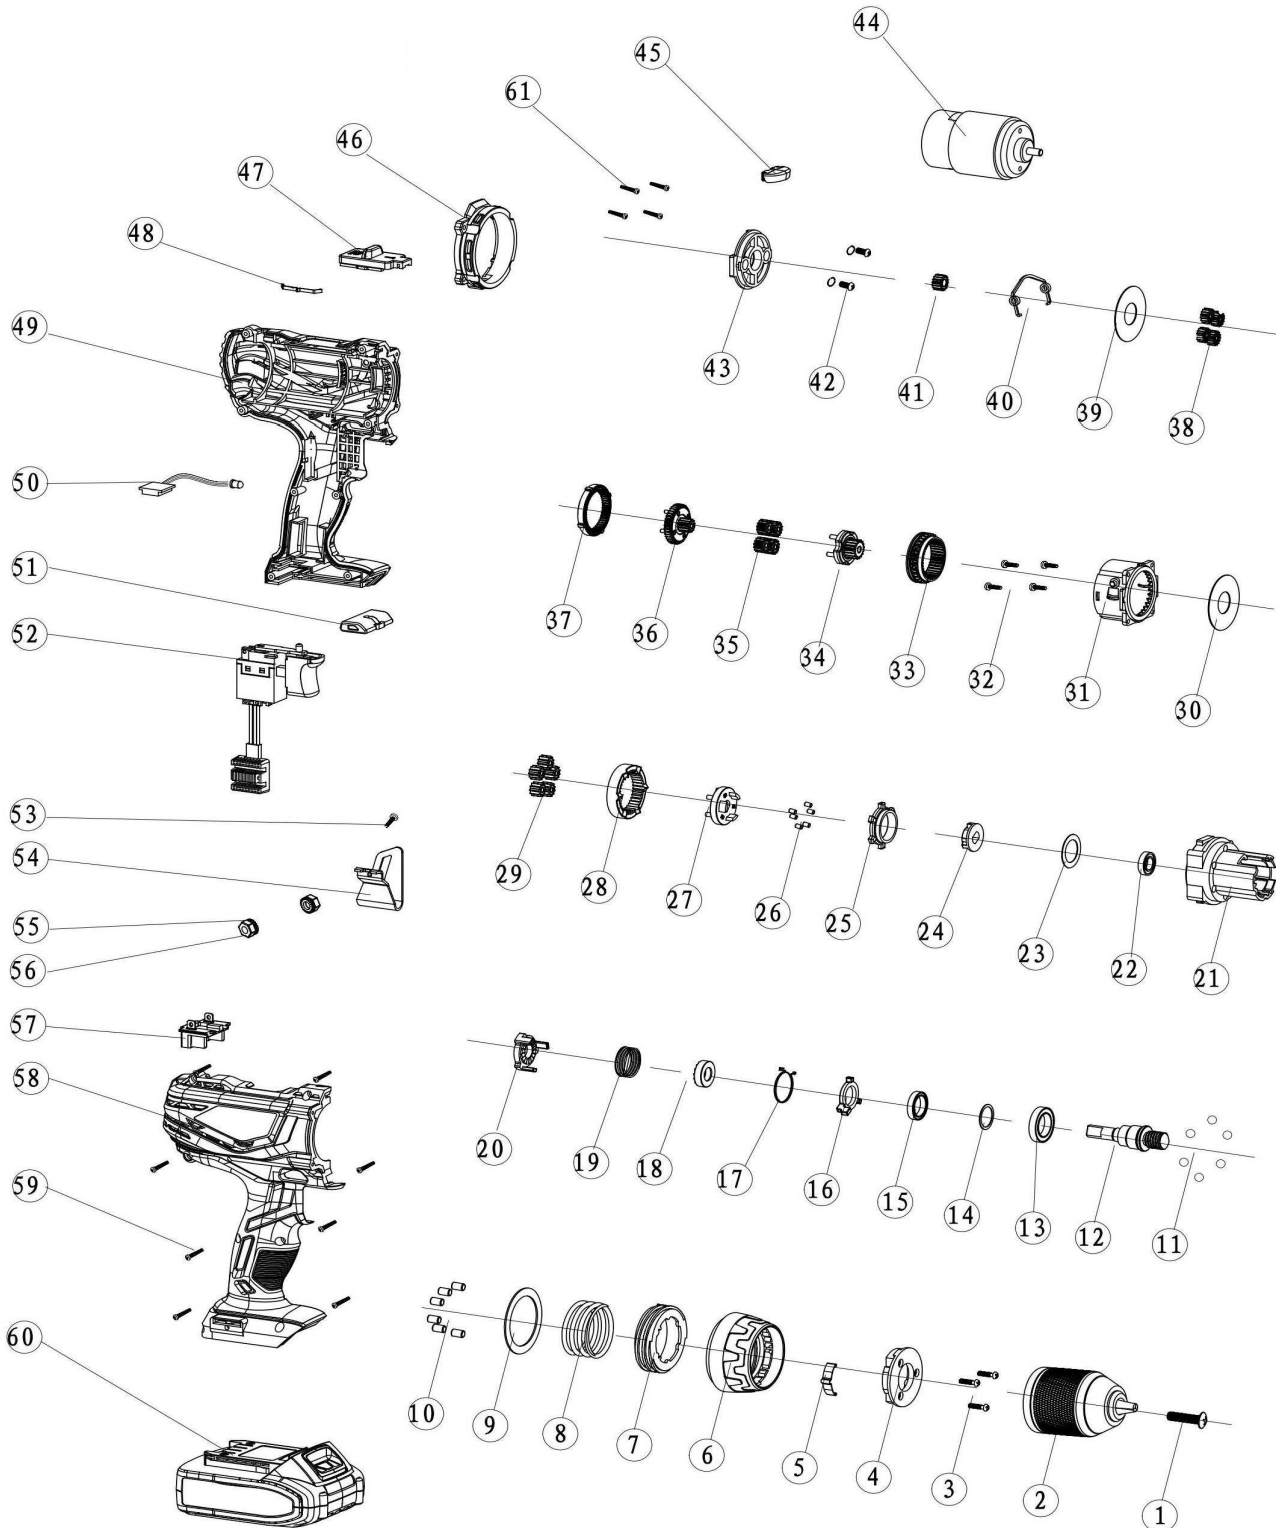

Barbuy Team S.A.

Ruta Nac. N° 9 Km 501 X2550CUR Bell Ville - Córdoba

fmartino@btatools.com.ar - repuestos@btatools.com.ar | www.btatools.com.ar

Listado de Partes

9993121 TALADRO IMPAC.BAT.13mm 18V FLEX ONE

9993121 TALADRO IMPAC.BAT.13mm 18V FLEX ONE

Codigo	Item	Descripcion
R99931700	4	TAPA DE CABEZAL 4 p/9993121
R99931701	5	TRABA DE RESORTE 5 p/9993121
R99931702	6	TORQUE DE REGULACION 6 p/9993121
R99931703	7	ANILLO ROSCADOR 7 p/9993121
R99931704	8	RESORTE 8 p/9993121
R99931705	9	ARANDELA PLANA 9 p/9993121
R99931706	12	EJE 12 p/9993121
R99931707	13	SEPARADOR 13 p/9993121
R99931708	14	ARANDELA PLANA 14 p/9993121
R99931709	15	SEPARADOR 15 p/9993121
R99931710	16	SOPORTE DE IMPACTO 16 p/9993121
R99931711	17	RESORTE 17 p/9993121
R99931712	18	SOPORTE DE IMPACTO INF. 18 p/9993121
R99931713	19	RESORTE DE IMPACTO 19 p/9993121
R99931714	20	SOPORTE DE IMPACTO SUP. 20 p/9993121
R99931715	21	CARCAZA DELANTERA PORTAENGRANJE 21 p/9993121
R99931716	22	BUJE 22 p/9993121
R99931717	30	ARANDELA PLANA 30 p/9993121
R99931718	39	ARANDELA PLANA 39 p/9993121
R99931719	46	UNION DE CARCAZA 46 p/9993121
R99931720	47	SELECTOR D/VELOCIDAD 47 p/9993121
R99931721		MALETINES PLASTICO p/99963121