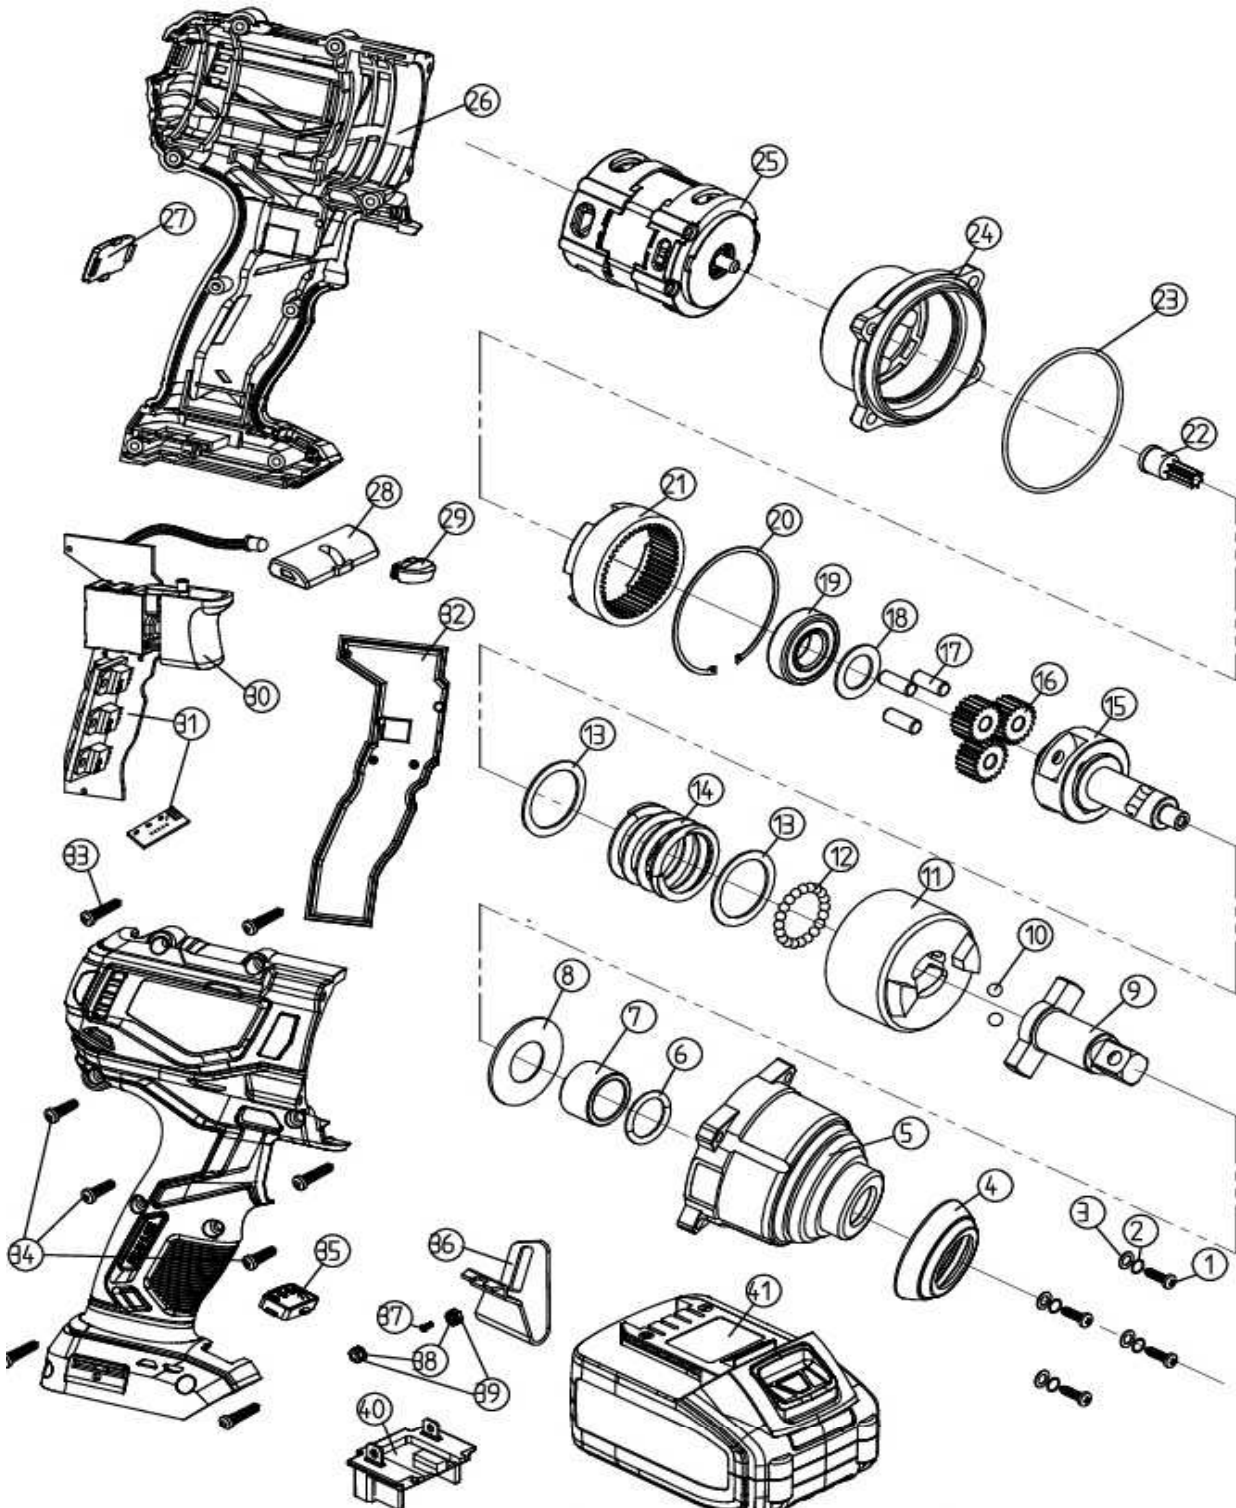

Barbuy Team S.A.

Ruta Nac. N° 9 Km 501 X2550CUR Bell Ville - Córdoba

fmartino@btatools.com.ar - repuestos@btatools.com.ar | www.btatools.com.ar

Listado de Partes

9993136 LLAVE IMPACTO BATERIA 18V-BRUSHLESS

9993136 LLAVE IMPACTO BATERIA 18V-BRUSHLESS

Codigo	Item	Descripcion
R99930715	4	PROTECTOR DE GOMA 4 p/9993136
R99930716	5	CARCAZA DE ALUMINIO 5 p/9993136
R99930717	6	ANILLO 6 p/9993136
R99930718	7	BUJE 7 p/9993136
R99930719	8	ARANDELA PLANA 8 p/9993136
R99930720	9	PORTA HERRAMIENTA 9 p/9993136
R99930721	10	BOLITAS DE ACERO 10 p/9993136
R99930722	11	CILINDRO DE IMPACTO 11 p/9993136
R99930723	12	BOLITAS DE ACERO Ø4 12 p/9993136
R99930724	13	ARANDELA 13 p/9993136
R99930725	14	RESORTE 14 p/9993136
R99930726	15	EJE DE IMPACTO 15 p/9993136
R99930727	16	ENGRANAJES 16 p/9993136
R99930728	17	RODILLOS 17 p/9993136
R99930729	18	ARANDELA 18 p/9993136
R99930730	20	ARO TIPO SEGUER 20 p/9993136
R99930731	21	ARO DE ENGRANAJE 21 p/9993136
R99930732	22	PIÑON DE MOTOR 22 p/9993136
R99930733	23	ORING TAPA MOTOR 23 p/9993136
R99930734	24	CARCAZA DE MOTOR 24 p/9993136
R99930735	25	MOTOR 25 p/9993136
R99930736	26	JGO DE CARCAZA 26 p/9993136
R99930737	27	UNION DE CARCAZA 27 p/9993136
R99930738	28	SELECTO DE GIRO 28 p/9993136
R99930739	30	INTERRUPTOR 30 p/9993136
R99930740	31	DISIPADOR DE CALOR 31 p/9993136
R99930741	32	PLAQUETA 32 p/9993136
R99930742	35	INDICADOR 35 p/9993136
R99930743		MALETINES PLASTICO p/99963136