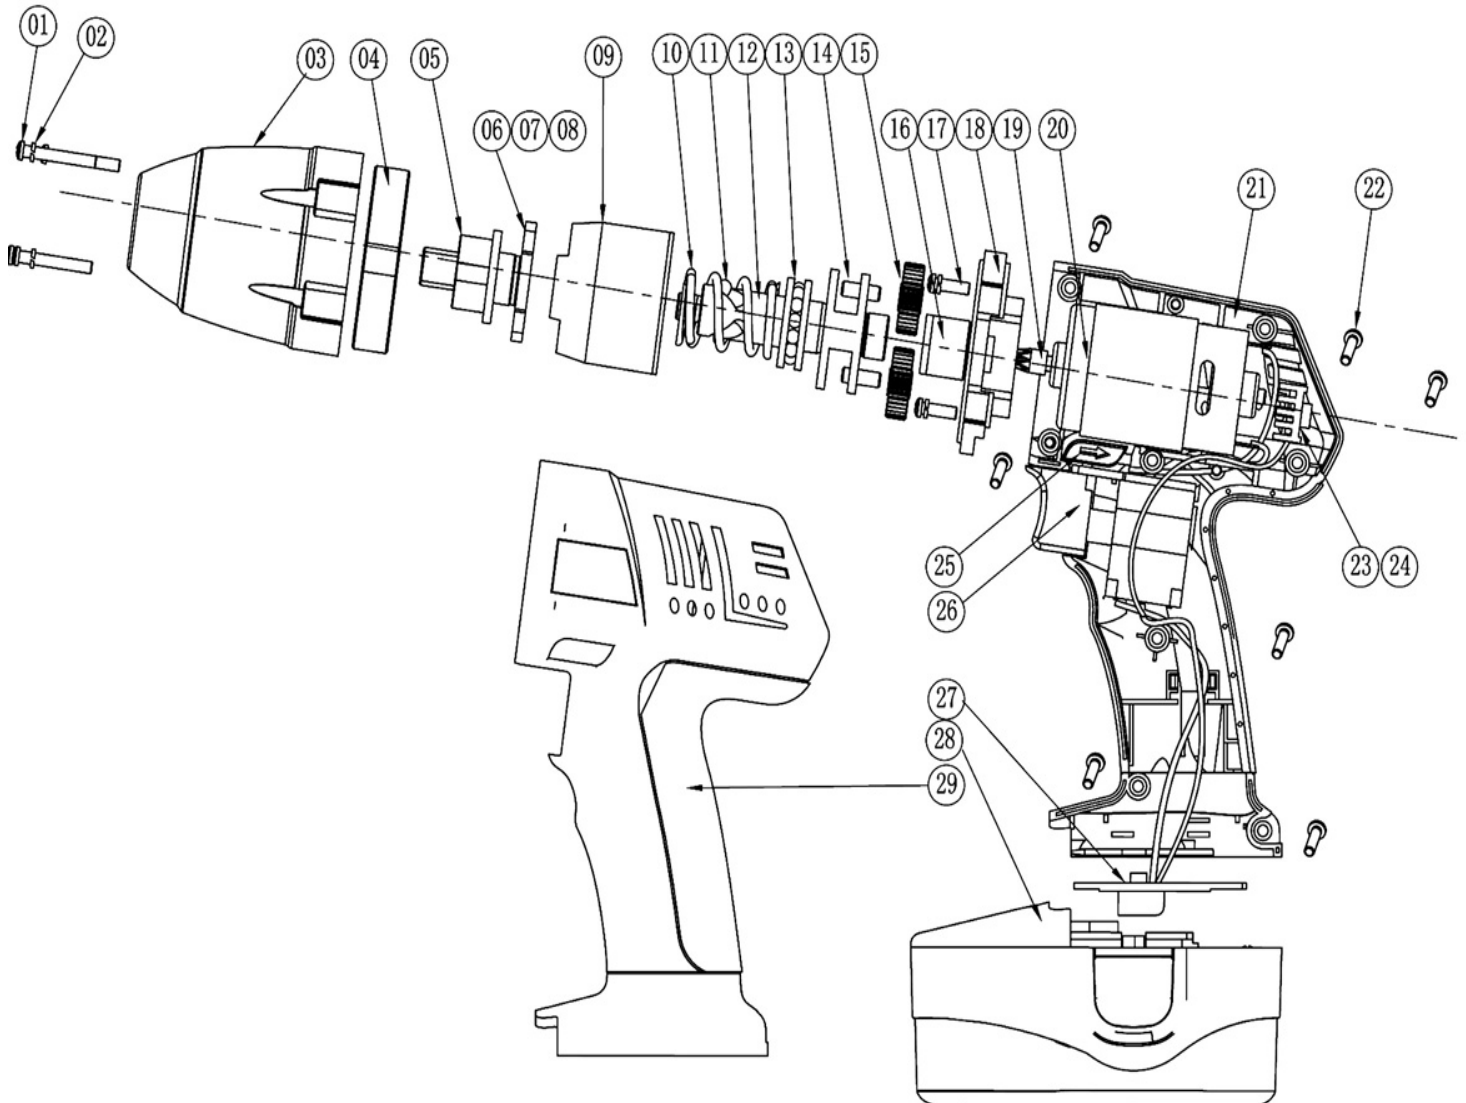

Barbuy Team S.A.

Ruta Nac. N° 9 Km 501 X2550CUR Bell Ville - Córdoba

fmartino@btatools.com.ar - repuestos@btatools.com.ar | www.btatools.com.ar

Listado de Partes

9993138 LLAVE IMPACTO A BATERIA 18V DP

9993138 LLAVE IMPACTO A BATERIA 18V DP

Codigo	Item	Descripcion
R99931301	1	TORNILLO -1- p/9993138
R99931303	3	CARCAZA DE ALUMINIO -3- p/9993138
R99931304	4	ANILLO INTERMEDIO -4- p/9993138
R99931305	5	EJE DE MANDO -5- p/9993138
R99931306	6	CUERPO DE IMPACTO -6- p/9993138
R99931307	7	BOLA DE ACERO Ø 5,5 -7- p/9993138
R99931308	8	RESORTE -8- p/9993138
R99931309	9	RUEDA DE IMPACTO -9- p/9993138
R99931310	10	RESORTE -10- p/9993138
R99931311	11	BOLA DE ACERO Ø 5 -11- p/9993138
R99931312	12	EJE DE TRASMICION -12- p/9993138
R99931313	13	RODILLO -13- p/9993138
R99931314	14	CLAVIJA DE ENGRANAJE -14- p/9993138
R99931315	15	ENGRANAJE -15- p/9993138
R99931316	16	RODILLO DE MOTOR -16- p/9993138
R99931318	18	TAPA DE MOTOR -18- p/9993138
R99931319	19	PIÑON DE MOTOR -19- p/9993138
R99931320	20	ROTOR Y ESTATOR-20-p/9993138
R99931321	21	CARCAZA IZQUIERDA -21- p/9993138
R99931325	25	PERILLA SELECTORA DE VELOCIDAD -25-
R99931326	26	INTERRUPTOR -26- p/9993138
R99931329	29	CARCAZA DERECHA -29- p/9993138