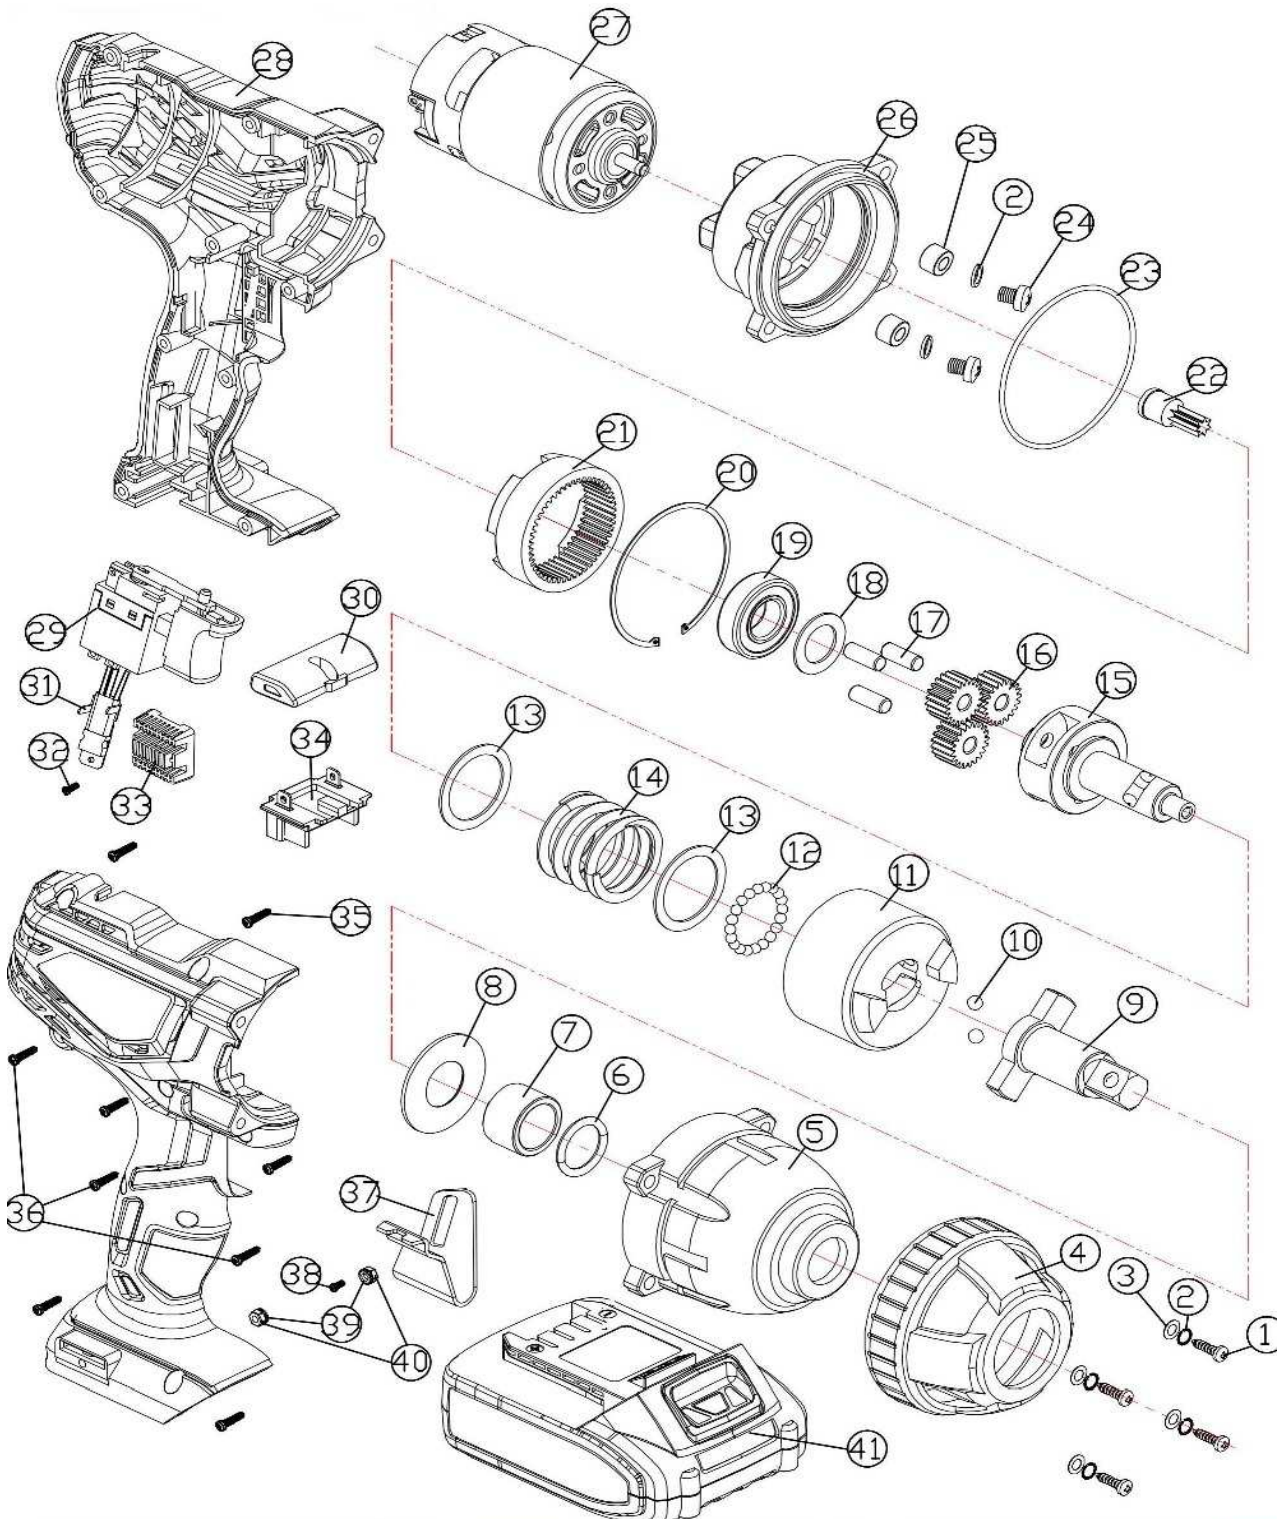

Barbuy Team S.A.

Ruta Nac. N° 9 Km 501 X2550CUR Bell Ville - Córdoba

fmartino@btatools.com.ar - repuestos@btatools.com.ar | www.btatools.com.ar

Listado de Partes

9993139 LLAVE IMPACTO BATERIA 18V FLEX ONE

9993139 LLAVE IMPACTO BATERIA 18V FLEX ONE

Codigo	Item	Descripcion
R99931760	4	PROTECTOR DE GOMA 4 p/9993139
R99931761	5	CARCAZA DE ALUMINIO 5 p/9993139
R99931762	6	ANILLO 6 p/9993139
R99931763	7	BUJE 7 p/9993139
R99931764	8	ARANDELA PLANA 8 p/9993139
R99931765	9	PORTA HERRAMIENTA 9 p/9993139
R99931766	10	BOLITAS DE ACERO 10 p/9993139
R99931767	11	CILINDRO DE IMPACTO 11 p/9993139
R99931768	12	BOLITAS DE ACERO Ø4 12 p/9993139
R99931769	13	ARANDELA 13 p/9993139
R99931770	14	RESORTE 14 p/9993139
R99931771	15	EJE DE IMPACTO 15 p/9993139
R99931772	16	ENGRANAJES 16 p/9993139
R99931773	17	RODILLOS 17 p/9993139
R99931774	18	ARANDELA 18 p/9993139
R99931775	20	ARO TIPO SEGUER 20 p/9993139
R99931776	21	ARO DE ENGRANAJE 21 p/9993139
R99931777	22	PIÑON DE MOTOR 22 p/9993139
R99931778	23	ORING TAPA MOTOR 23 p/9993139
R99931779	26	CARCAZA DE MOTOR 26 p/9993139
R99931780	27	MOTOR 27 p/9993139
R99931781	28	JGO DE CARCAZA 28 p/9993139
R99931782	29	INTERRUPTOR 29 p/9993139
R99931783	30	SELECTOR DE GIRO 30 p/9993139
R99931784	33	DISIPASOR DE CALOR 33 p/9993139
R99931785	34	CONECTOR DE BATERIA 34 p/9993139
R99931786	37	CONGADOR 37 p/9993139
R99931787		MALETINES PLASTICO p/99963139