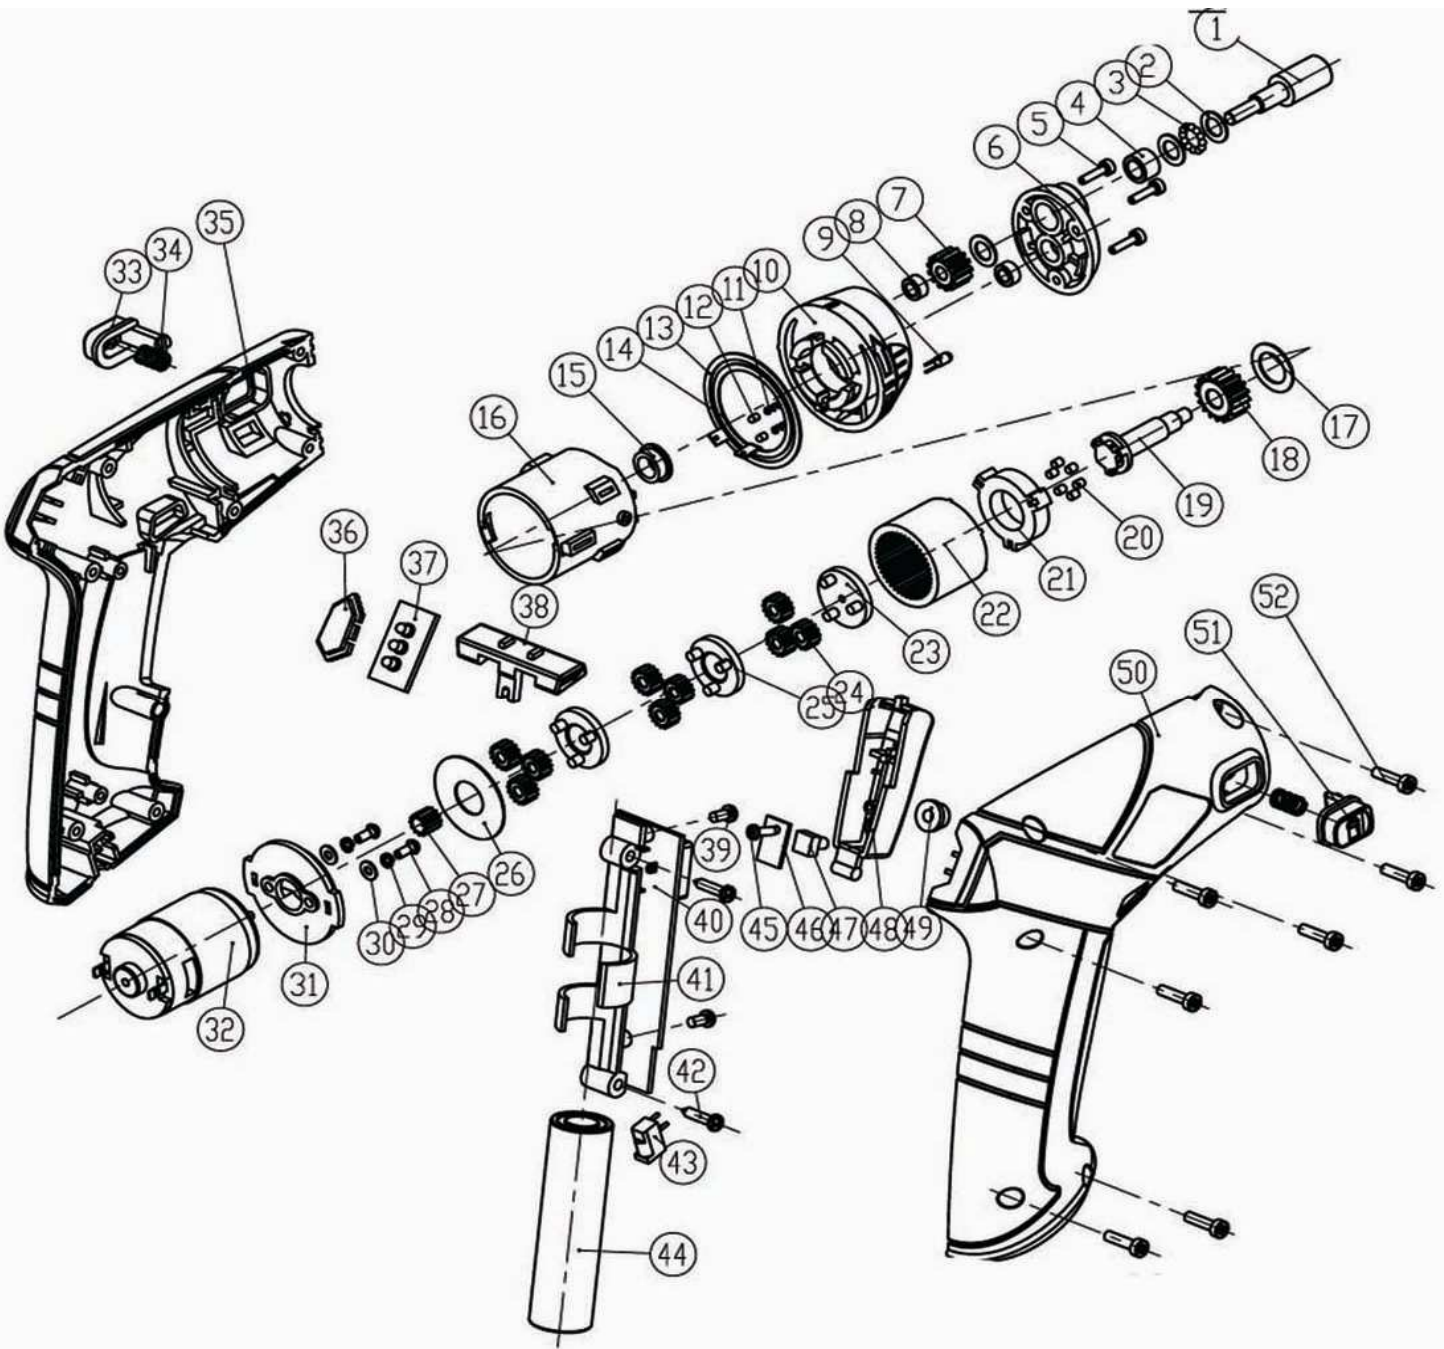

## Listado de Partes

### 9993140 ATORNILLADOR CABEZAL GIRATO.3.6V DP

**9993140 ATORNILLADOR CABEZAL GIRATO.3.6V DP**

<b>Codigo</b>	<b>Item</b>	<b>Descripcion</b>
R99931350	1	EJE C/ ENCASTRE 1 p/9993140
R99931351	2	ARANDELA 2 p/9993140
R99931352	3	BOLITAS ACERO 3 p/9993140
R99931353	4	BUJE 4 p/9993140
R99931354	6	TAPA GIRATORIA 6 p/9993140
R99931355	7	ENGRANAJE 7 p/9993140
R99931356	8	SEPARADOR 8 p/9993140
R99931357	9	LED INDICADOR 9 p/9993140
R99931358	10	CARCAZA SUP. GIRATORIO 10 p/9993140
R99931359	11	TRABA 11 p/9993140
R99931360	12	RESORTE 12 p/9993140
R99931361	13	ORING INTERIOR 13 p/9993140
R99931362	14	ORING EXTERIOR 14 p/9993140
R99931363	15	RODAMIENTO A RODILLO 15 p/9993140
R99931364	16	CARCAZA CENTRAL 16 p/9993140
R99931365	17	ARANDELA 17 p/9993140
R99931366	18	ENGRANAJE 18 p/9993140
R99931367	19	EJE DE MANDO 19 p/9993140
R99931368	20	TRABA 20 p/9993140
R99931369	21	TOPE DE EJE 21 p/9993140
R99931370	22	PROTECTOR DE ENGRANAJE 22 p/9993140
R99931371	23	PORTA ENGRANAJE SUP. 23 p/9993140
R99931372	24	ENGRANAJE 24 p/9993140
R99931373	25	PORTA ENGRANAJES INF. 25 p/9993140
R99931374	26	ARANDELA 26 p/9993140
R99931375	27	PIÑON DE MANDO 27 p/9993140
R99931376	31	TAPA MOTOR 31 p/9993140
R99931377	32	ROTOR Y ESTATOR 32 p/9993140
R99931378	33	BOTON IZQ. GIRO 33 p/9993140
R99931379	34	RESORTE 34 p/9993140
R99931380	35	CARCAZA IZQUIERDA 35 p/9993140
R99931381	36	TAPA TRANSPARENTE 36 p/9993140
R99931382	37	LED INDIC. DE CARGAR 37 p/9993140
R99931383	40	PLAQUETA DE CONTACTOS 40 p/9993140
R99931384	46	BASE INTERRUPTOR.46 p/9993140
R99931385	47	INTERRUPTOR 47 p/9993140
R99931386	38	SELECTOR DE DIRECCION 38 p/9993140
R99931387	41	SOPORTE DE BATERIA 41 p/9993140
R99931388	44	BATERIA 44 p/9993140
R99931389	48	GATILLO 48 p/9993140
R99931390	49	ACCIONADOR EXTERIOR 49 p/9993140
R99931391	50	CARCAZA DERECHA 50 p/9993140
R99931392	51	BOTON DER. GIRO 51 p/9993140
R99931393		CAJA DE EMBALAJE p/9993140