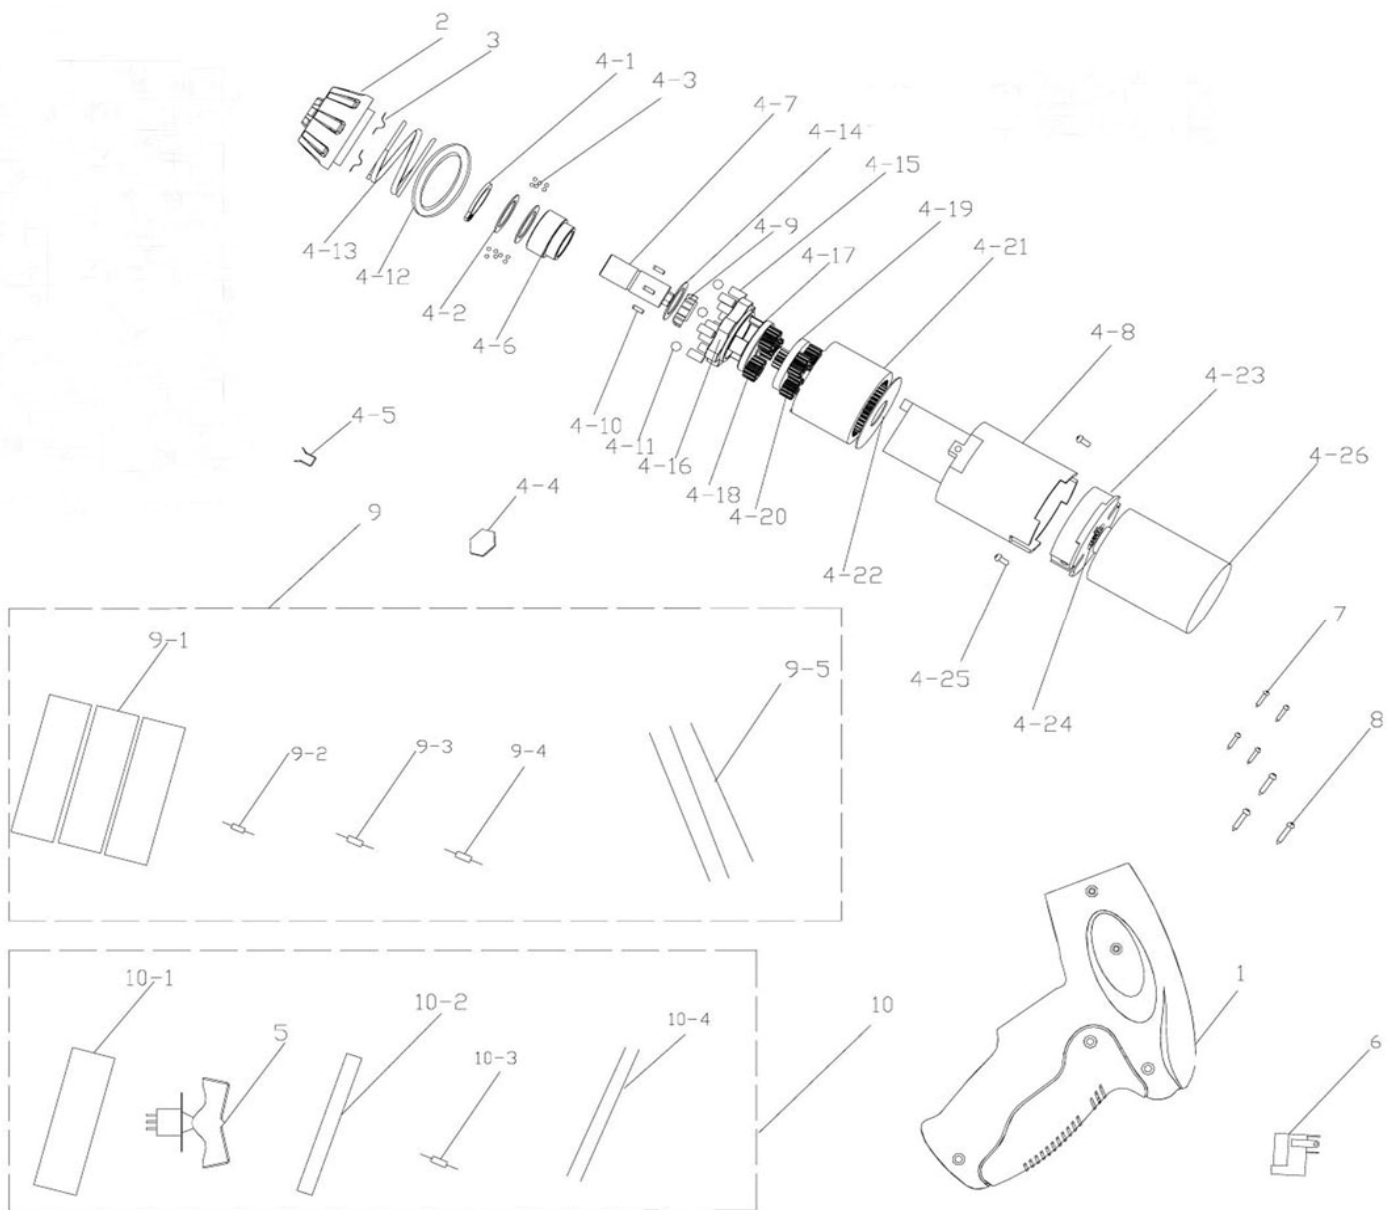

Barbuy Team S.A.

Ruta Nac. N° 9 Km 501 X2550CUR Bell Ville - Córdoba

fmartino@btatools.com.ar - repuestos@btatools.com.ar | www.btatools.com.ar

Listado de Partes

9993144 ATORNILLADOR A BATERIA TORQ 4.8V DP

9993144 ATORNILLADOR A BATERIA TORQ 4.8V DP

Codigo	Item	Descripcion
R99931400	4/5	SEPARADOR "U" -4/5- p/9993144
R99931402	3	JUNTA -3- p/9993144
R99931403	4/6	PROTECTOR DE POLVO-4/6- p/9993144
R99931404	4/1	ANILLO SUJECION "C"-4/1-p/9993144
R99931405	4/4	CHAPA HEX. 4/4- p/9993144
R99931406	4/3	BOLA DE ACERO Ø 2,5 -4/3- p/9993144
R99931407	2	TAPA DE EMBRAGUE -2- p/9993144
R99931408	4/2	ARANDELA -4/2- p/9993144
R99931409	4/9	TUERCA AUTOFRENANTE -4/9- p/9993144
R99931410	4/13	RESORTE -4/13- p/9993144
R99931411	4/12	ARANDELA -4/12 p/9993144
R99931412	4/10	CLAVIJA -4/10- p/9993144
R99931413	4/11	BOLA DE ACERO Ø 3 -4/11- p/9993144
R99931414	4/7	EJE DE SALIDA -4/7- p/9993144
R99931415	4/8	CARCAZA CUERPO DE ENGRANAJE -4/8
R99931416	1	JGO CARCAZAS -1- p/9993144
R99931418	4/15	CLAVIJA Ø 2,7*5 -4/15- p/9993144
R99931419	4/16	ESPESOR -4/16- p/9993144
R99931420	4/21	ENGRANAJE INTERNO -4/21- p/9993144
R99931421	4/17	PORTAENGRANAJE -4/17- p/9993144
R99931422	4/18	ENGRANAJE SECUNDARIO-4/18-p/9993144
R99931423	4/19	PORTAENGRANAJE PRIM.-4/19-p/9993144
R99931424	4/20	ENGRANAJE PRIMARIO-4/20- p/9993144
R99931425	4/22	JUNTA -4/22- p/9993144
R99931426	4/23	CARCAZA CUERPO DE ENGRANAJE-4/23-
R99931427	4/24	PIÑON DE MOTOR-4-24- p/9993144
R99931429	4/26	ROTOR Y ESTATOR -4/26- p/9993144
R99931430	30	JUNTA DE PAPEL -30- p/9993144
R99931431	9/1	BATERIA 4,8V -9/1- p/9993144
R99931433	9/2	LED -9/2- p/9993144
R99931434	5	INTERRUPTOR -5- p/9993144
R99931435	9/3	RESISTENCIA 9/3 p/9993144
R99931436	9/4	RESISTANCE 9-4 p/9993144
R99931437		COBERTOR CAJA PLASTICA p/9993144