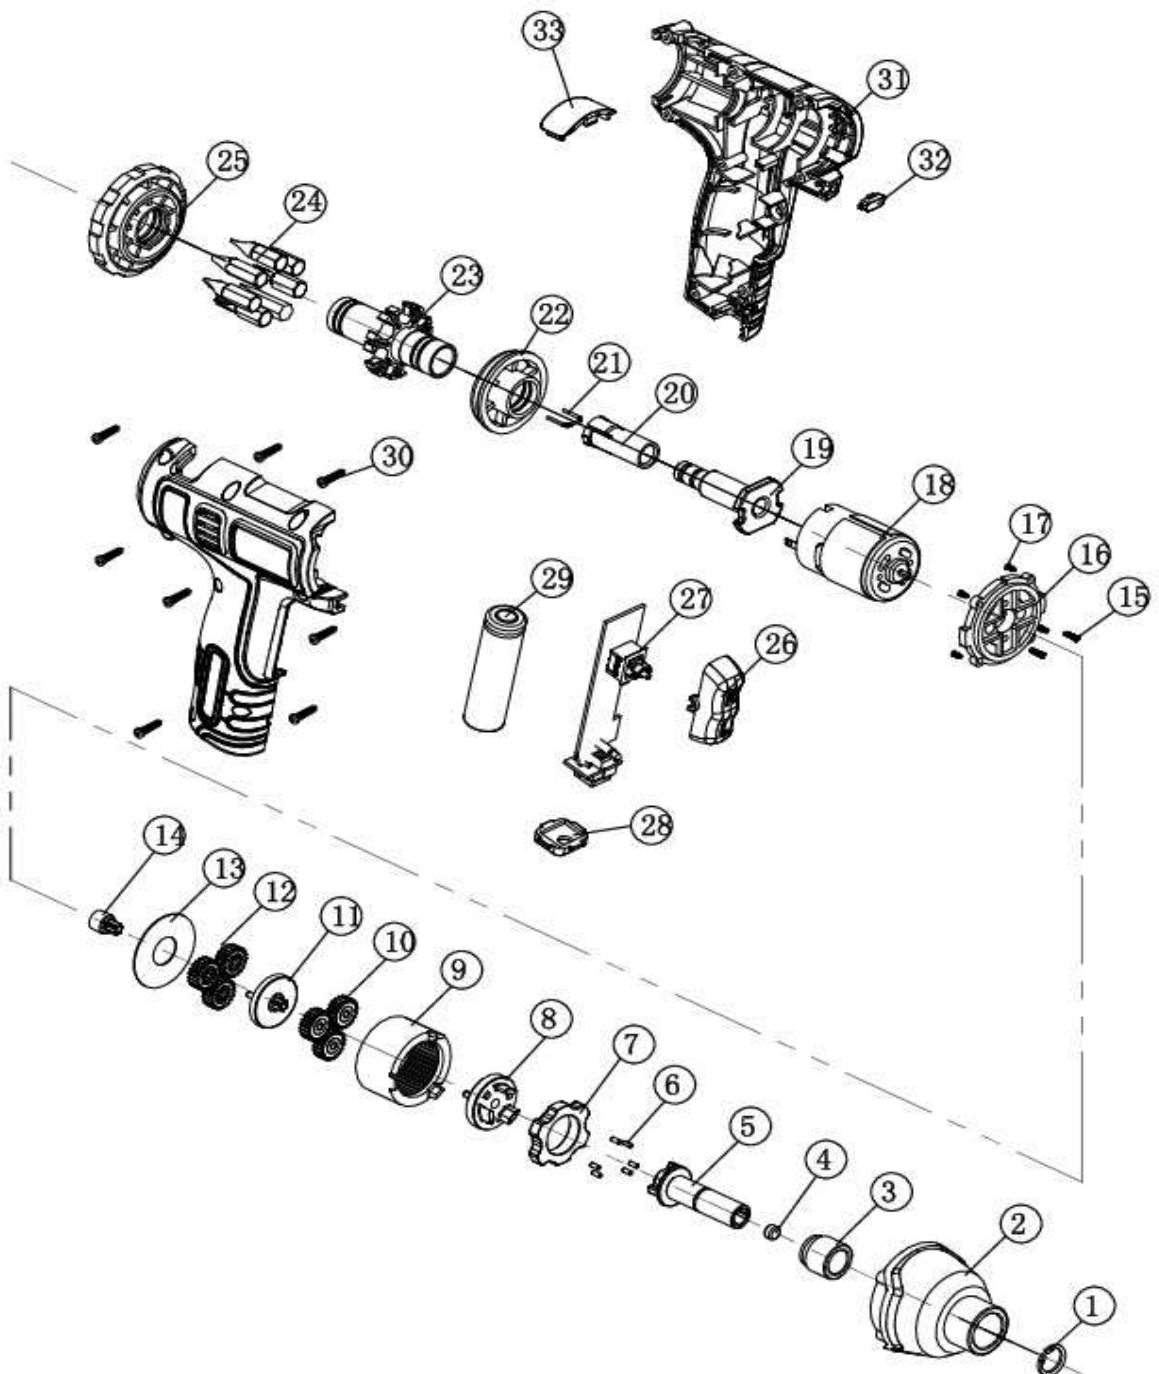

Barbuy Team S.A.

Ruta Nac. N° 9 Km 501 X2550CUR Bell Ville - Córdoba

fmartino@btatools.com.ar - repuestos@btatools.com.ar | www.btatools.com.ar

Listado de Partes

9993149 ATORNILLADOR A BATERIA 3,6V Li-ion

9993149 ATORNILLADOR A BATERIA 3,6V Li-ion

| Codigo | Item | Descripcion |
|---------------|-------------|-------------------------------------|
| R99931725 | 1 | TRABA PORTA HERRAMIENTA 1 p/9993149 |
| R99931726 | 2 | CARCAZA PORTA ENGRAN. 2 p/9993149 |
| R99931727 | 3 | BUJE 3 p/9993149 |
| R99931728 | 4 | IMAN 4 p/9993149 |
| R99931729 | 5 | EJE PORTA HERRAMIENTA 5 p/9993149 |
| R99931730 | 6 | RODILLO 6 p/9993149 |
| R99931731 | 7 | ARO SUPERIOR 8 p/9993149 |
| R99931732 | 8 | PORTA ENGRANAJE SUP. 8 p/9993149 |
| R99931733 | 9 | CARCAZA D/ENGRANAJE 9 p/9993149 |
| R99931734 | 10 | ENGRANAJE SUPERIOR 10 p/9993149 |
| R99931735 | 11 | PORTA ENGRANAJES INF. 11 p/9993149 |
| R99931736 | 12 | ENGRANAJE INFERIOR 12 p/9993149 |
| R99931737 | 13 | ARANDELA 13 p/9993149 |
| R99931738 | 14 | PIÑON DE MOTOR 14 p/9993149 |
| R99931739 | 16 | TAPA DE MOTOR 16 p/9993149 |
| R99931740 | 18 | MOTOR 18 p/9993149 |
| R99931741 | 19 | EJE 19 p/9993149 |
| R99931742 | 20 | EJE DE EXTENSION 20 p/9993149 |
| R99931743 | 21 | TRABA 21 p/9993149 |
| R99931744 | 22 | TAPA 23 p/9993149 |
| R99931745 | 23 | EJE PORTA HERRAMIENTA 23 p/9993149 |
| R99931746 | 25 | TAPA TRACERA 25 p/9993149 |
| R99931747 | 26 | PERILLA DE INVERSION 26 p/9993149 |
| R99931748 | 27 | INTERRUPTOR C/LED 27 p/9993149 |
| R99931749 | 28 | CONECTOR CARGADOR 28 p/9993149 |
| R99931750 | 29 | BATERIA 29 p/9993149 |
| R99931751 | 30 | CARCAZA DER. 30 p/9993149 |
| R99931752 | 31 | CARCAZA IZQ. 31 p/9993149 |
| R99931753 | 32 | VISOR DE LUZ 32 p/9993149 |
| R99931754 | 33 | VISOR DE HERRAMIENTAS 33 p/9993149 |