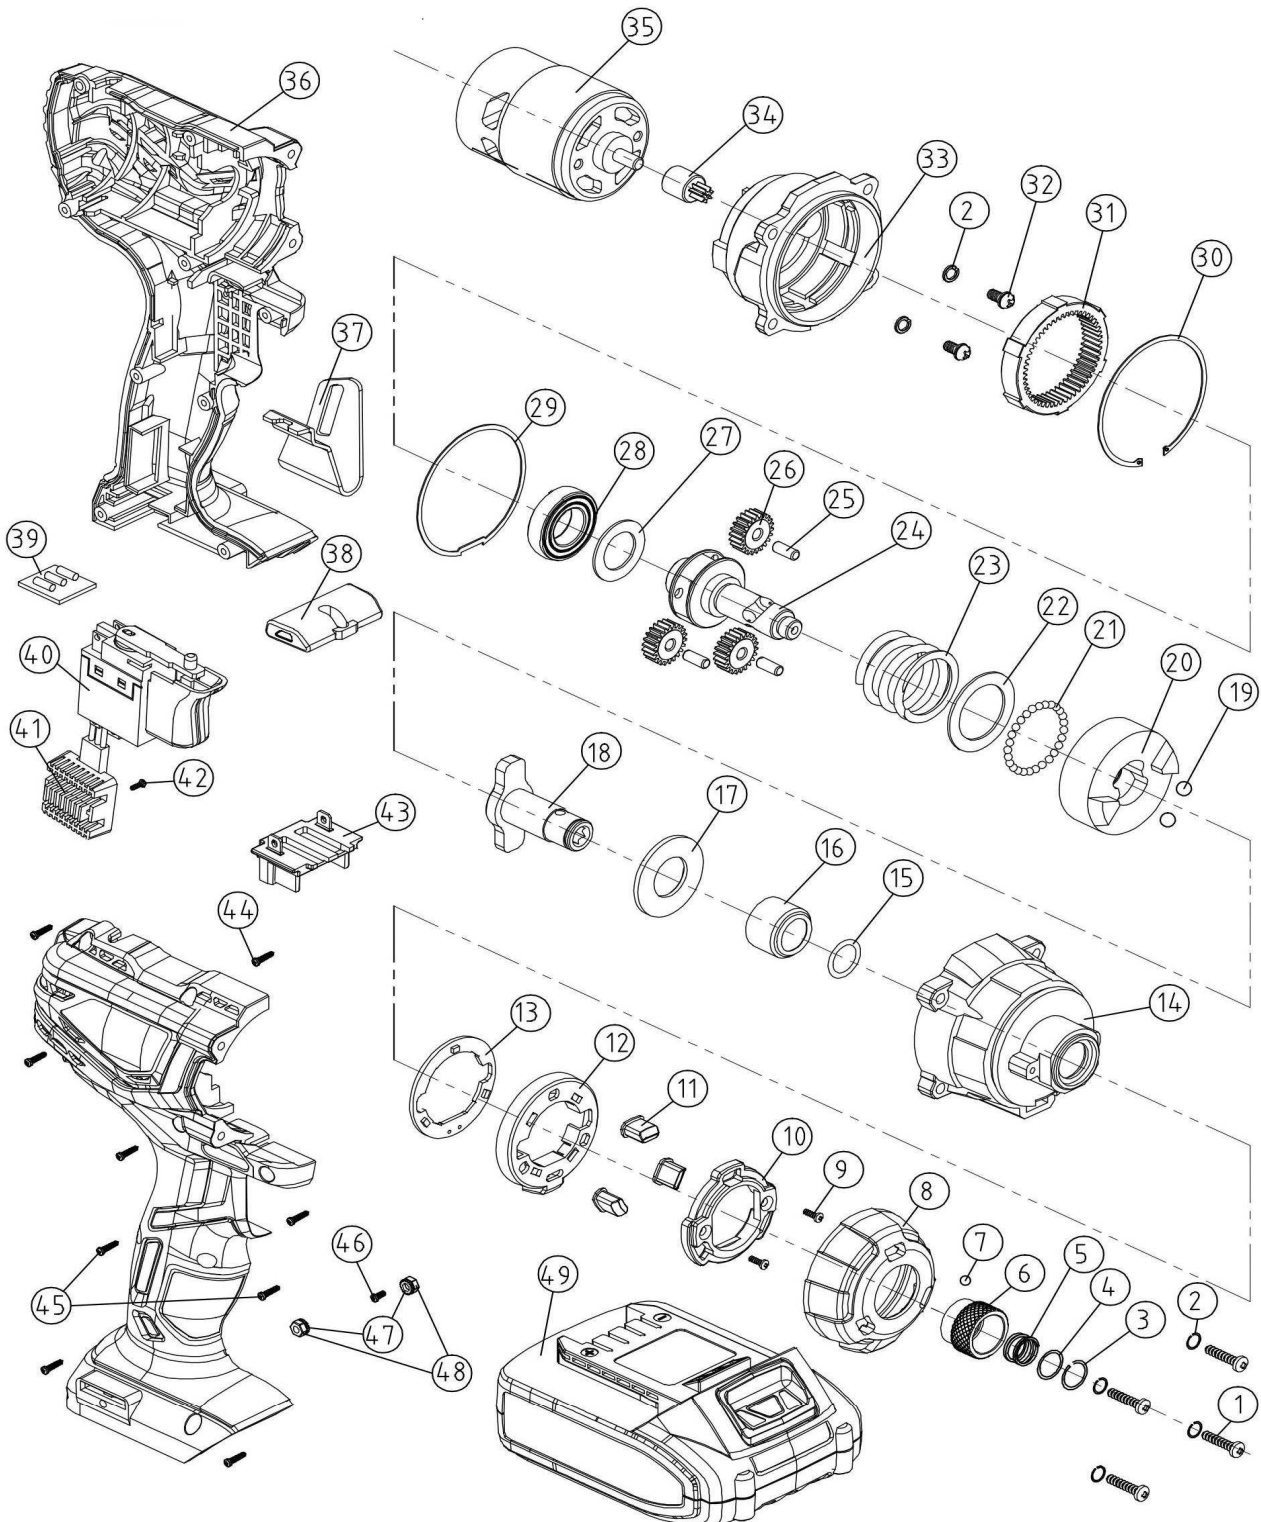

Barbuy Team S.A.

Ruta Nac. N° 9 Km 501 X2550CUR Bell Ville - Córdoba

fmartino@btatools.com.ar - repuestos@btatools.com.ar | www.btatools.com.ar

## Listado de Partes

### 9993161 ATORNILLADOR IMPAC.BAT 18V FLEX ONE

**9993161 ATORNILLADOR IMPAC.BAT 18V FLEX ONE**

<b>Codigo</b>	<b>Item</b>	<b>Descripcion</b>
R99931790	3	TRABA 3 p/9993161
R99931791	4	ARANDELA 4 p/9993161
R99931792	5	RESORTE 5 p/9993161
R99931793	6	BOQUILLA DE AJUSTE 6 p/9993161
R99931794	7	BOLITA DE ACERO 7 p/9993161
R99931795	8	PORTECTOR DE GOMA 8 p/9993161
R99931796	10	SOPORTE DE VISOR 10 p/9993161
R99931797	11	VISOR p/9993161
R99931798	12	PROTECTOR DE LED 12 p/9993161
R99931799	13	CIRCUITO C/LED 13 p/9993161
R99931800	14	CARCAZA FRONTAL 14 p/9993161
R99931801	15	ARANDELA 15 p/9993161
R99931802	16	BUJE 16 p/9993161
R99931803	17	ARANDELA 17 p/9993161
R99931804	18	EJE PORTA HERRMANIENTA 18 p/9993161
R99931805	19	BOLITA DE ACERO 19 p/9993161
R99931806	20	CILINDRO DE IMPACTO 20 p/9993161
R99931807	21	BOLITAS DE ACERO 21 p/9993161
R99931808	22	ARANDELA 22 p/9993161
R99931809	23	RESORTE DE IMPACTO 23 p/9993161
R99931810	24	EJE DE MANDO 24 p/9993161
R99931811	25	RODILLO 25 p/9993161
R99931812	26	ENGRANAJE 26 p/9993161
R99931813	27	ARANDELA 27 p/9993161
R99931814	29	RETEN 29 p/9993161
R99931815	30	TRABA TIPO SEGUER 30 p/9993161
R99931816	31	ARO DE ENGRANAJE 31 p/9993161
R99931817	33	CARCAZA DE MOTOR 33 p/9993161
R99931818	34	PIÑON DE MOTOR 34 p/9993161
R99931819	35	MOTOR 35 p/9993161
R99931820	36	JGO DE CARCAZA 36 p/9993161
R99931821	37	COLGADOR 37 p/9993161
R99931822	38	SELECTOR DE GIRO 38 p/9993161
R99931823	39	PLACA DE LED 39 p/9993161
R99931824	40	INTERRUPTOR 40 p/9993161
R99931825	41	DISIPADOR DE CALOR 41 p/9993161
R99931826	43	PLACA DE CONTACTO 43 p/9993161
R99931827		MALETINES PLASTICO p/9993161