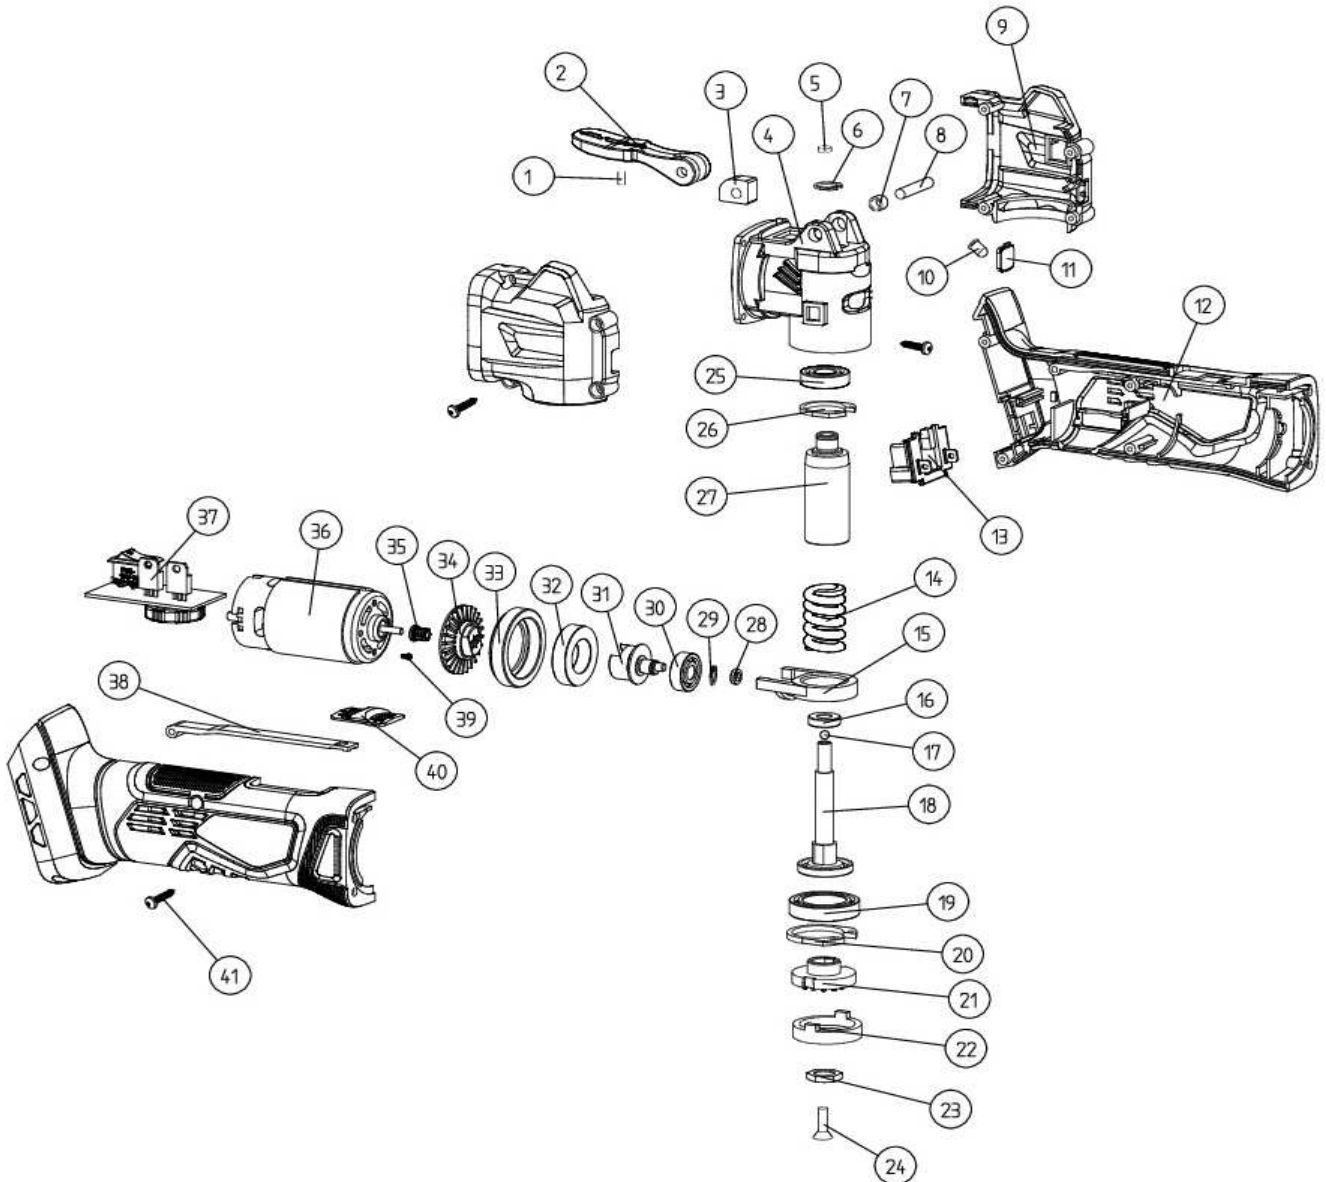

Barbuy Team S.A.

Ruta Nac. N° 9 Km 501 X2550CUR Bell Ville - Córdoba

fmartino@btatools.com.ar - repuestos@btatools.com.ar | www.btatools.com.ar

## Listado de Partes

### 9993168 HERRAMIENTA OS.BAT.18V FLEX ONE-S/B

**9993168 HERRAMIENTA OS.BAT.18V FLEX ONE-S/B**

<b>Codigo</b>	<b>Item</b>	<b>Descripcion</b>
R99931950	1	TOPE DE MANIJA 1 p/9993168
R99931951	2	PALANCA P/CAMBIAR ACCES 2 p/9993168
R99931952	3	EXCENTRICO 3 p/9993168
R99931953	4	CARCAZA PORTA ENGRANAJE 4 p/9993168
R99931954	5	IMAN 5 p/9993168
R99931955	7	BUJE 7 p/9993168
R99931956	8	EJE DE MANIJA 8 p/9993168
R99931957	9	PROTECTOR DE CARCAZA 9 p/9993168
R99931958	10	LED 10 p/9993168
R99931959	11	PROTECTOR DE LED 11 p/9993168
R99931960	12	CARCAZA DE MOTOR 12 p/9993168
R99931961	13	PLACA DE CONTACTO 13 p/9993168
R99931962	14	RESORTE PRINCIPAL 14 p/9993168
R99931963	15	GUIA DE RESORTE 15 p/9993168
R99931964	16	ARANDELA 16 p/9993168
R99931965	17	BOLITA DE ACERO 17 p/9993168
R99931966	18	BARRA DE EYECCION 18 p/9993168
R99931967	21	BASE HERRAMIENTA 21 p/9993168
R99931968	22	TUERCA DE AJUSTE 22 p/9993168
R99931969	26	SEGUER 26 p/9993168
R99931970	27	EJE PRINCIPAL 27 p/9993168
R99931971	31	EXCENTRICO 31 p/9993168
R99931972	33	PROTECTOR DE VENTILADOR 33 p/9993168
R99931973	34	VENTILADOR 34 p/9993168
R99931974	35	PIÑON DE MOTOR 35 p/9993168
R99931975	36	MOTOR 36 p/9993168
R99931976	37	REGULADOR DE VELOCIDAD 37 p/9993168
R99931977	38	GUIA DE PERILLA 38 p/9993168
R99931978	40	PERRILLA 40 p/9993168

**9993168 HERRAMIENTA OS.BAT.18V FLEX ONE-S/B**

Codigo	Item	Descripcion
R99931979	2	HOJA DE CORTE PLANO p/9993168
R99931980	3	HOJA D/CORTE CILINDRICA p/9993168
R99931981	1	HOJA TIPO ESPATULA p/9993168
R99931982	4	JGO LIJA DE 60 80 120 p/9993168
R99931983	5	SOPORTE D/ABROJO P/LIJA p/9993168
R99931984		CAJA DE EMBALAJE p/9993168