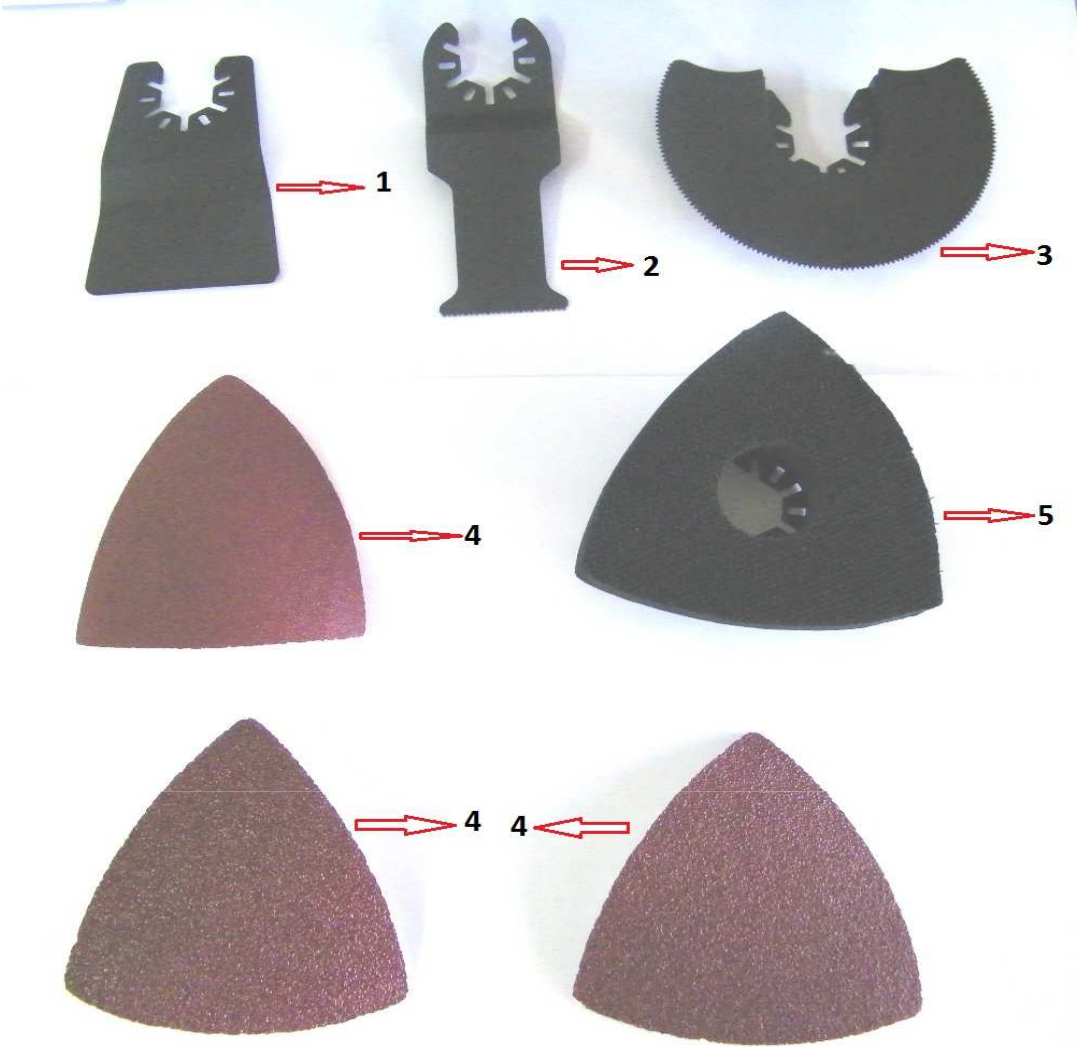

## Listado de Partes

### 9993168 HERRAMIENTA OS.BAT.18V FLEX ONE-S/B

**9993168 HERRAMIENTA OS.BAT.18V FLEX ONE-S/B**

<b>Codigo</b>	<b>Item</b>	<b>Descripcion</b>
R99931950	1	TOPE DE MANIJA 1 p/9993168
R99931951	2	PALANCA P/CAMBIAR ACCES 2 p/9993168
R99931952	3	EXCENTRICO 3 p/9993168
R99931953	4	CARCAZA PORTA ENGRANAJE 4 p/9993168
R99931954	5	IMAN 5 p/9993168
R99931955	7	BUJE 7 p/9993168
R99931956	8	EJE DE MANIJA 8 p/9993168
R99931957	9	PROTECTOR DE CARCAZA 9 p/9993168
R99931958	10	LED 10 p/9993168
R99931959	11	PROTECTOR DE LED 11 p/9993168
R99931960	12	CARCAZA DE MOTOR 12 p/9993168
R99931961	13	PLACA DE CONTACTO 13 p/9993168
R99931962	14	RESORTE PRINCIPAL 14 p/9993168
R99931963	15	GUIA DE RESORTE 15 p/9993168
R99931964	16	ARANDELA 16 p/9993168
R99931965	17	BOLITA DE ACERO 17 p/9993168
R99931966	18	BARRA DE EYECCION 18 p/9993168
R99931967	21	BASE HERRAMIENTA 21 p/9993168
R99931968	22	TUERCA DE AJUSTE 22 p/9993168
R99931969	26	SEGUER 26 p/9993168
R99931970	27	EJE PRINCIPAL 27 p/9993168
R99931971	31	EXCENTRICO 31 p/9993168
R99931972	33	PROTECTOR DE VENTILADOR 33 p/9993168
R99931973	34	VENTILADOR 34 p/9993168
R99931974	35	PIÑON DE MOTOR 35 p/9993168
R99931975	36	MOTOR 36 p/9993168
R99931976	37	REGULADOR DE VELOCIDAD 37 p/9993168
R99931977	38	GUIA DE PERILLA 38 p/9993168
R99931978	40	PERRILLA 40 p/9993168

**9993168 HERRAMIENTA OS.BAT.18V FLEX ONE-S/B**

Codigo	Item	Descripcion
R99931979	2	HOJA DE CORTE PLANO p/9993168
R99931980	3	HOJA D/CORTE CILINDRICA p/9993168
R99931981	1	HOJA TIPO ESPATULA p/9993168
R99931982	4	JGO LIJA DE 60 80 120 p/9993168
R99931983	5	SOPORTE D/ABROJO P/LIJA p/9993168
R99931984		CAJA DE EMBALAJE p/9993168