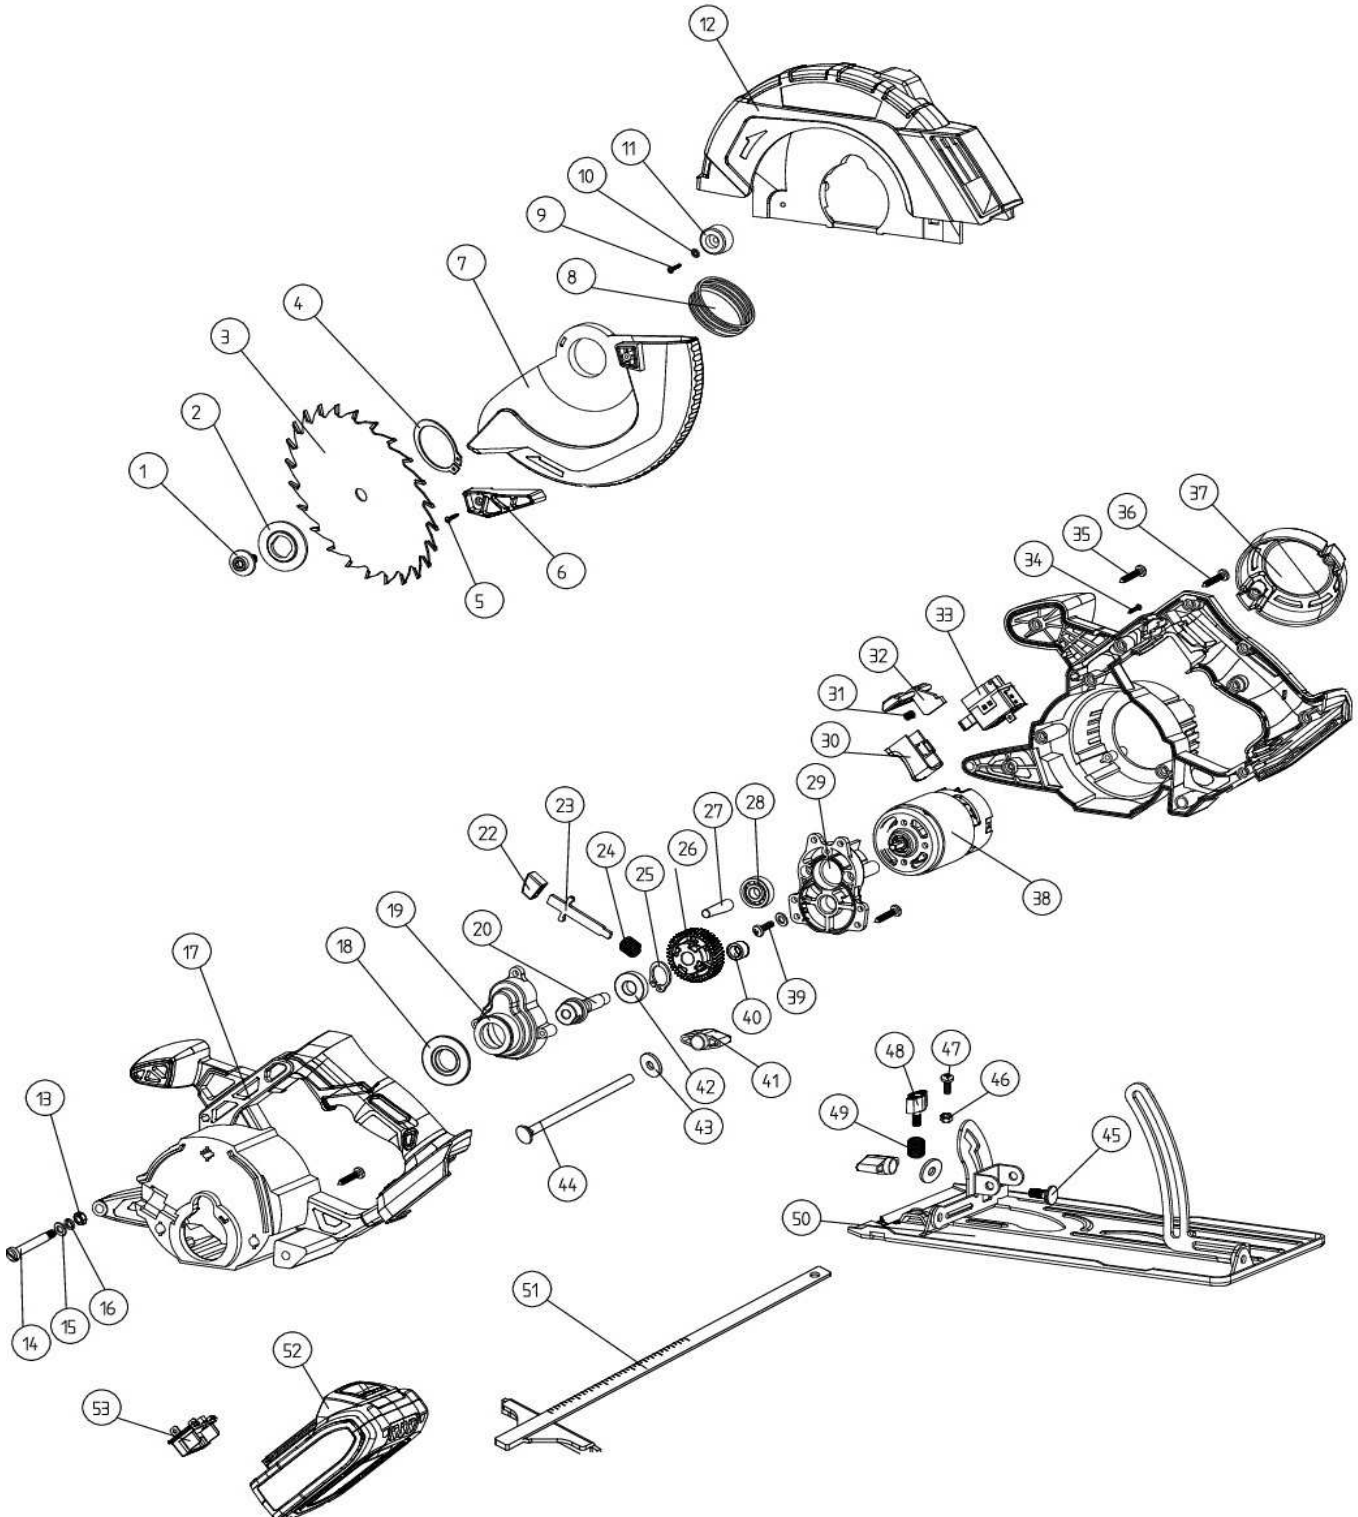

Barbuy Team S.A.

Ruta Nac. N° 9 Km 501 X2550CUR Bell Ville - Córdoba

fmartino@btatools.com.ar - repuestos@btatools.com.ar | www.btatools.com.ar

Listado de Partes

9993176 SIERRA CIRCULAR BATER. 18V FLEX ONE

9993176 SIERRA CIRCULAR BATER. 18V FLEX ONE

Codigo	Item	Descripcion
R99931915	1	TORNILLO 1 p/9993176
R99931916	2	ARANDELA APRIETA DISCO 2 p/9993176
R99931917	4	TRABA TIPO SEGUER 4 p/9993176
R99931918	6	PERILLA PROTEC. INF. 6 p/9993176
R99931919	7	PROTEC INF. D/DISCO 7 p/9993176
R99931920	8	RESORTE 8 p/9993176
R99931921	11	TOPE DE GOMA 11 p/9993176
R99931922	12	PROTECTO SUP. DE DISCO 12 p/9993176
R99931923	17	JGO DE CARCAZA 17 p/9993176
R99931924	18	BRIDA 18 p/9993176
R99931925	19	TAPA PORTA ENGRANAJE 19 p/9993176
R99931926	20	EJE 20 p/9993176
R99931927	21	BUJE 21 p/9993176
R99931928	22	PERILLA TRABA DISCO 22 p/9993176
R99931929	23	RESORTE 23 p/9993176
R99931930	24	TRABA DISCO 24 p/9993176
R99931931	25	SEGUER 25 p/9993176
R99931932	26	ENGRANAJE 26 p/9993176
R99931933	27	PIÑON 27 p/9993176
R99931934	29	CARCAZA PORTA ENGRANAJE 29 p/9993176
R99931935	30	PERILLA INTERRUPTOR 30 p/9993176
R99931936	31	RESORTE 31 p/9993176
R99931937	32	PERILLA DE SEGURIDAD 32 p/9993176
R99931938	33	INTERRUPTOR 33 p/9993176
R99931939	37	PROTECTO DE MOTOR 37 p/9993176
R99931940	38	MOTOR 38 p/9993176
R99931941	40	BUJE 40 p/9993176
R99931942	41	PERILLA DE REGUL. PROFUN. 41 p/9993176
R99931943	44	EJE DE REGUL. PROFUN. 44 p/9993176
R99931944	48	PERILLA 48 p/9993176
R99931945	49	RESORTE 49 p/9993176
R99931946	50	BASE 50 p/9993176
R99931947	51	GUIA 51 p/9993176
R99931948	53	PLAQUETA DE CONTACTOR 53 p/9993176
R99931949		CAJA DE EMBALAJE p/9993176