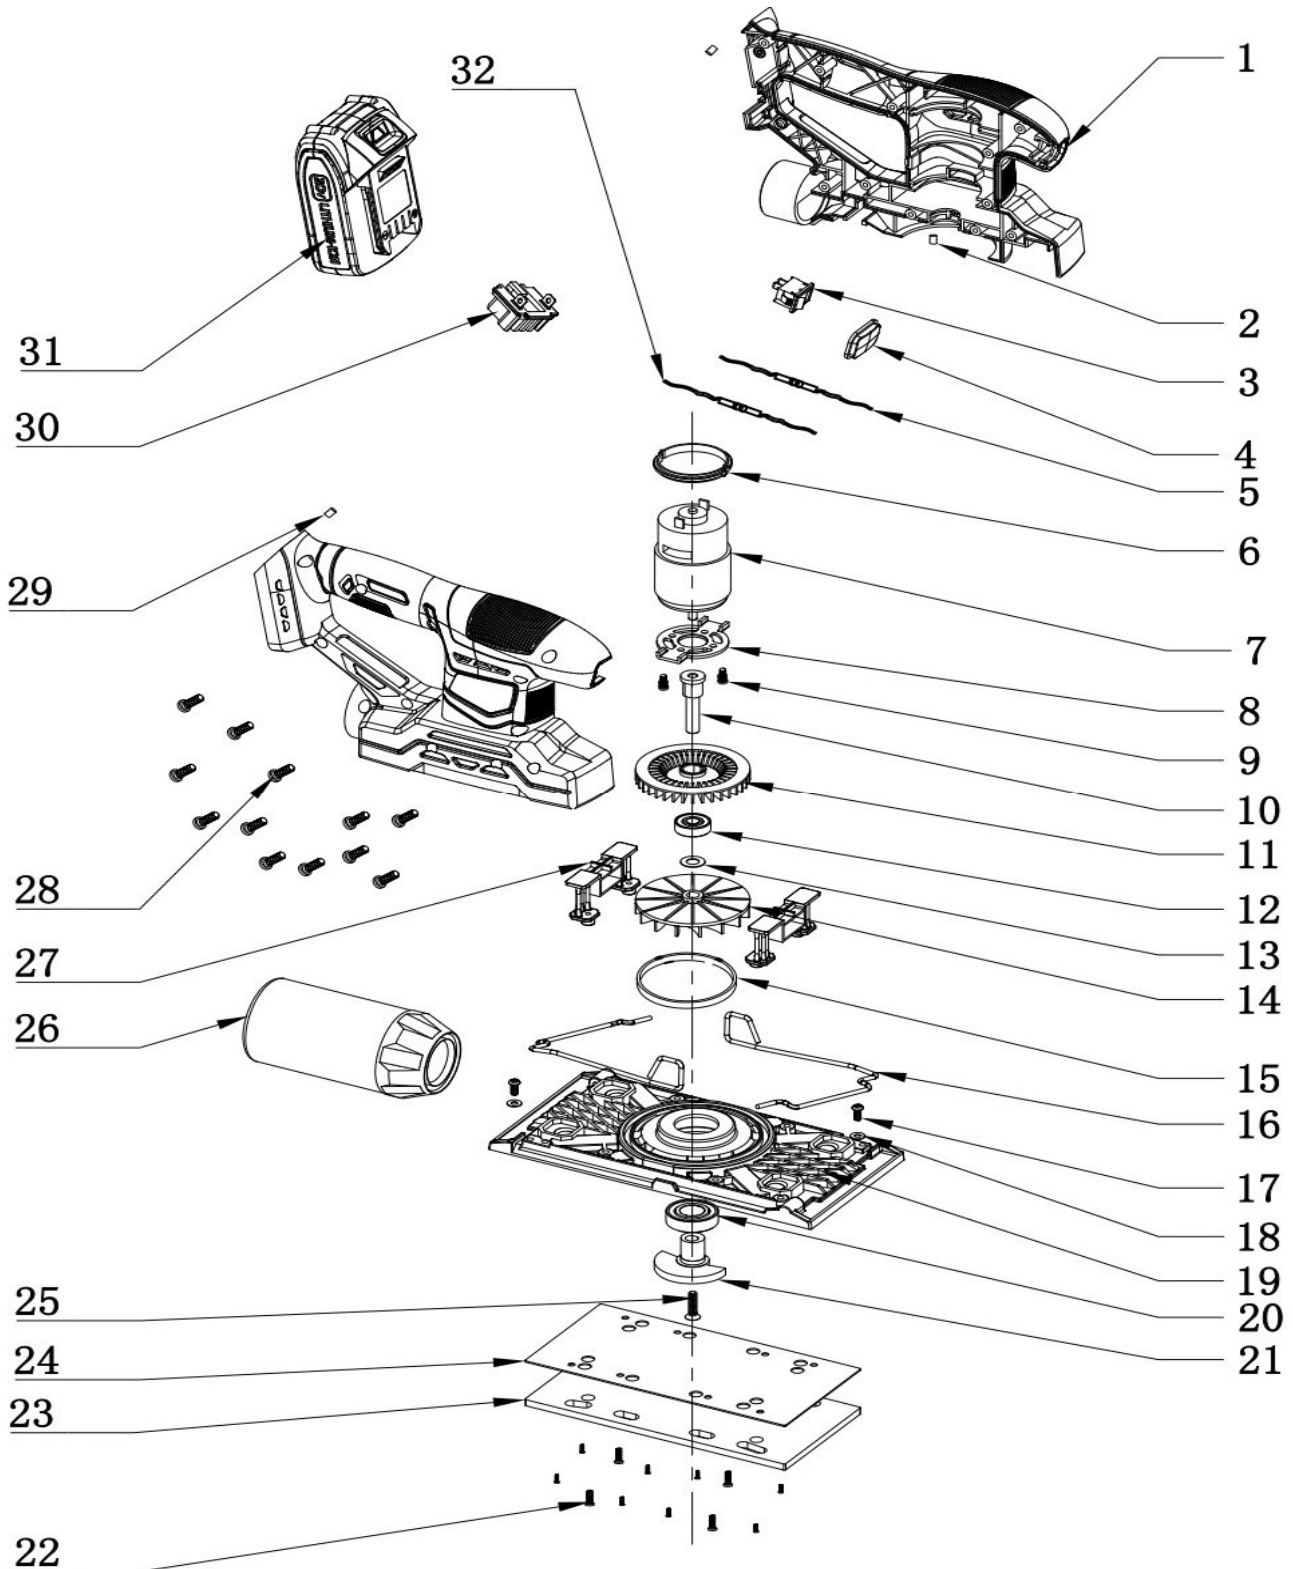

Barbuy Team S.A.

Ruta Nac. N° 9 Km 501 X2550CUR Bell Ville - Córdoba

fmartino@btatools.com.ar - repuestos@btatools.com.ar | www.btatools.com.ar

Listado de Partes

9993179 LIJADORA ORBITAL 18V FLEX ONE

9993179 LIJADORA ORBITAL 18V FLEX ONE

Codigo	Item	Descripcion
R99931272	1	JGO DE CARCASA 1 p/9993179
R99931273	2	TRABA 2 p/9993179
R99931274	3	INTERRUPTOR 3 p/9993179
R99931275	4	PROTECTOR INTERRUP. 4 p/9993179
R99931276	5	INDUCTOR 5 p/9993179
R99931277	6	SOPORTE ANTIVIBRACION 6 p/9993179
R99931278	7	MOTOR 7 p/9993179
R99931279	8	SOPORTE DE MOTOR 8 p/9993179
R99931280	10	EJE DE MANDO 10 p/9993179
R99931281	11	VENTILADOR DE MOTOR 11 p/9993179
R99931282	13	ARANDELA 13 p/9993179
R99931283	14	VENTILADOR 14 p/9993179
R99931284	15	PROTECTOR DE POLVO 15 p/9993179
R99931285	16	PRENSA LIJA 16 p/9993179
R99931286	19	BASE DE ALUMINIO 19 p/9993179
R99931287	21	CONTRA PESO 21 p/9993179
R99931288	23	BASE DE GOMA 23 p/9993179
R99931289	24	BASE INTERM. DE ALUMIN. 24 p/9993179
R99931290	26	BOLSA PARA POLVO 26 p/9993179
R99931291	27	PIE BASE PLASTICA 27 p/9993179
R99931292	29	TRABA 29 p/9993179
R99931293	32	INDUCTOR 32 p/9993179
R99931294		CAJA DE EMBALAJE p/9993179