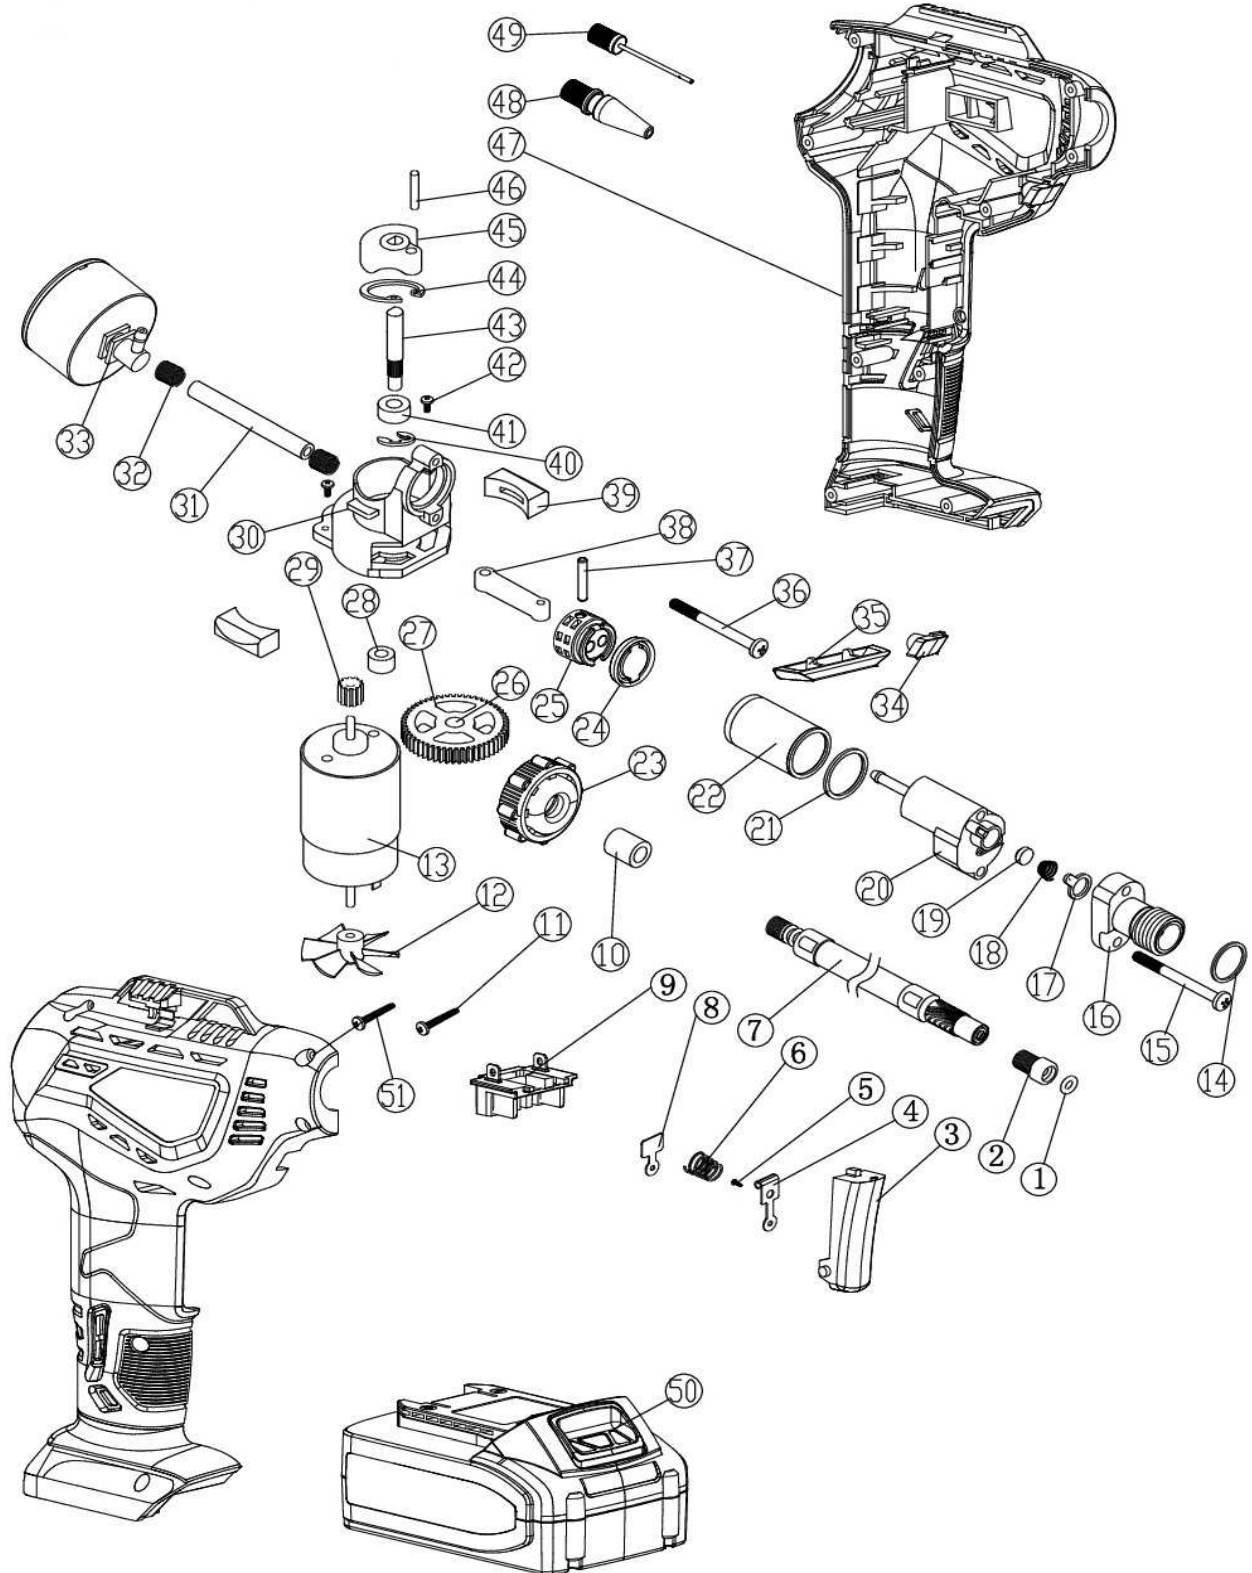

Barbuy Team S.A.

Ruta Nac. N° 9 Km 501 X2550CUR Bell Ville - Córdoba

fmartino@btatools.com.ar - repuestos@btatools.com.ar | www.btatools.com.ar

Listado de Partes

9993191 INFLADOR BATERIA 18V FLEX ONE-S/B

9993191 INFLADOR BATERIA 18V FLEX ONE-S/B

Codigo	Item	Descripcion
R99930845	1	ANILLO DE SELLO 1 p/9993191
R99930846	2	ADAPTADO 2 p/9993191
R99930847	3	PERRILLA INTERRUPTOR 3 p/9993191
R99930848	4	CONTACTO 4 p/9993191
R99930849	6	RESORTE DE INTERRUPTOR 6 p/9993191
R99930850	7	MANGUERA CON ACOPLEROS 7 p/9993191
R99930851	8	BASE DE CONTACTO 8 p/9993191
R99930852	10	BUJE DE GOMA 10 p/9993191
R99930853	12	VENTILADOR MOTOR 12 p/9993191
R99930854	13	MOTOR 13 p/9993191
R99930855	14	ORING 14 p/9993191
R99930856	16	ENCASTRE DE MANGUERA 16 p/9993191
R99930857	17	ANILLO 17 p/9993191
R99930858	18	RESORTE 18 p/9993191
R99930859	19	VAVULA SALIDA 19 p/9993191
R99930860	20	TAPA DE CILINDRO 20 p/9993191
R99930861	21	JUNTA DE TAPA DE CILINDRO 21 p/9993191
R99930862	22	CILINDRO 22 p/9993191
R99930863	23	TUERCA DE BOQUILLA 23 p/9993191
R99930864	24	SELLO DE PISTON 24 p/9993191
R99930865	25	PISTON 25 p/9993191
R99930866	26	BUJE 26 p/9993191
R99930867	27	ENGRANAJE 27 p/9993191
R99930868	28	BUJE 28 p/9993191
R99930869	29	PIÑON DE MOTOR 29 p/9993191
R99930870	30	CARTER 30 p/9993191
R99930871	31	MANGUERA CORTA 31 p/9993191
R99930872	32	RESORTE DE MANGUERA 32 p/9993191
R99930873	33	MANOMETRO 33 p/9993191
R99930874	35	UNION DE CARCAZA 35 p/9993191
R99930875	37	PERNO PISTON 37 p/9993191
R99930876	38	BIELA 38 p/9993191
R99930877	39	SOPORTE 39 p/9993191
R99930878	40	TRABA 40 p/9993191
R99930879	41	BUJE 41 p/9993191
R99930880	43	EJE DE MANDO 43 p/9993191
R99930881	44	TRABA 44 p/9993191
R99930882	45	RUEDA EXCENTRICA 45 p/9993191
R99930883	46	EJE 46 p/9993191
R99930884	47	JGO DE CARCAZA 47 p/9993191
R99930885	48	PICO PARA SOPLETIAR 48 p/9993191
R99930886	49	PICO INFLAR PELOTAS 49 p/9993191
R99930887		CAJA DE EMBALAJE p/9993191