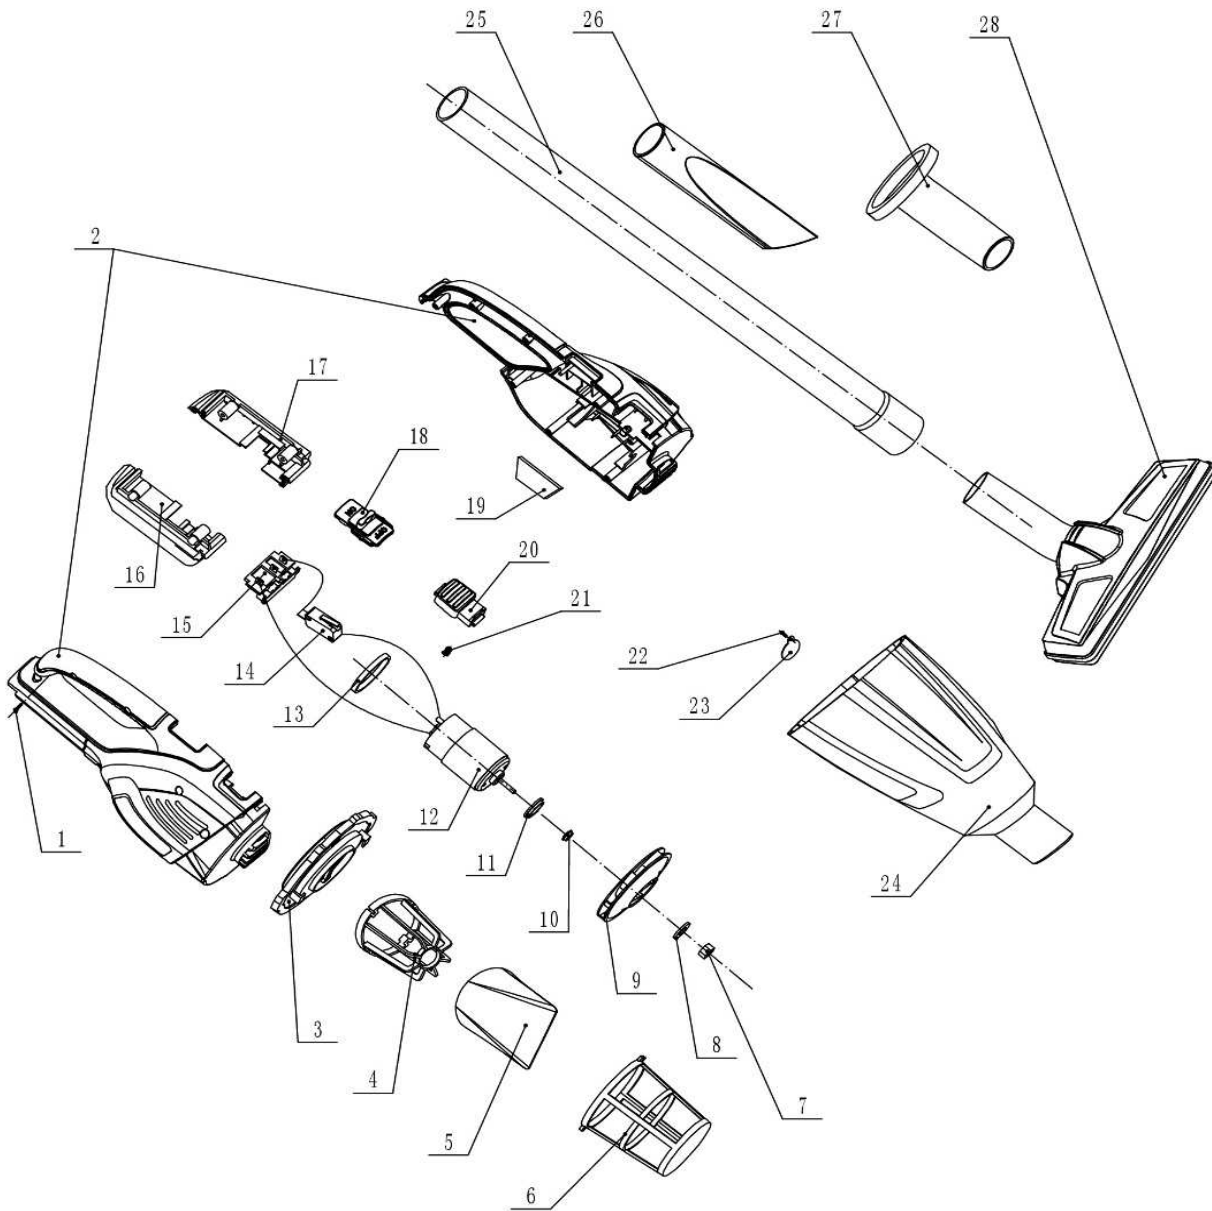

Barbuy Team S.A.

Ruta Nac. N° 9 Km 501 X2550CUR Bell Ville - Córdoba

fmartino@btatools.com.ar - repuestos@btatools.com.ar | www.btatools.com.ar

Listado de Partes

9993192 ASPIRADORA BAT. 18V FLEX ONE - S/B

9993192 ASPIRADORA BAT. 18V FLEX ONE - S/B

Codigo	Item	Descripcion
R99930966	2	JGO DE CARCAZA 2 p/9993192
R99930967	3	BASE DE FILTRO 3 p/9993192
R99930968	4	SOPORTE DE FILTRO INTERIOR 4 p/9993192
R99930969	5	FILTRO 5 p/9993192
R99930970	6	SOPORTE DE FILTRO EXTERIOR 6 p/9993192
R99930971	7	TUERCA 7 p/9993192
R99930972	8	JUNTA 8 p/9993192
R99930973	9	VENTILADOR 9 p/9993192
R99930974	10	CONECTOR DE VENTILADOR 10 p/9993192
R99930975	11	ANILLO DE GOMA DELANT. 11 p/9993192
R99930976	12	MOTOR 12 p/9993192
R99930977	13	ANILLO DE GOMA TRACERO. 13 p/9993192
R99930978	14	INTERRUPTOR 14 p/9993192
R99930979	15	PLACA DE CONTACTO 15 p/9993192
R99930980	16	BASE DE BATERIA DER. 16 p/9993192
R99930981	17	BASE DE BATERIA IZQ. 17 p/9993192
R99930982	18	PERILLA INTERRUPTORA 18 p/9993192
R99930983	19	ESPONJA PROTECTORA 19 p/9993192
R99930984	20	TRABA DE DEPOSITO 20 p/9993192
R99930985	21	RESORTE 21 p/9993192
R99930986	23	ARO DE GOMA 23 p/9993192
R99930987	24	DEPOSITO 24 p/9993192
R99930988	25	TUBO EXTENSION 25 p/9993192
R99930989	26	BOQUILLA PLANA 26 p/9993192
R99930990	27	CEPILLO REDONDO 27 p/9993192
R99930991	28	CEPILLO RECTANGULAR 28 p/9993192