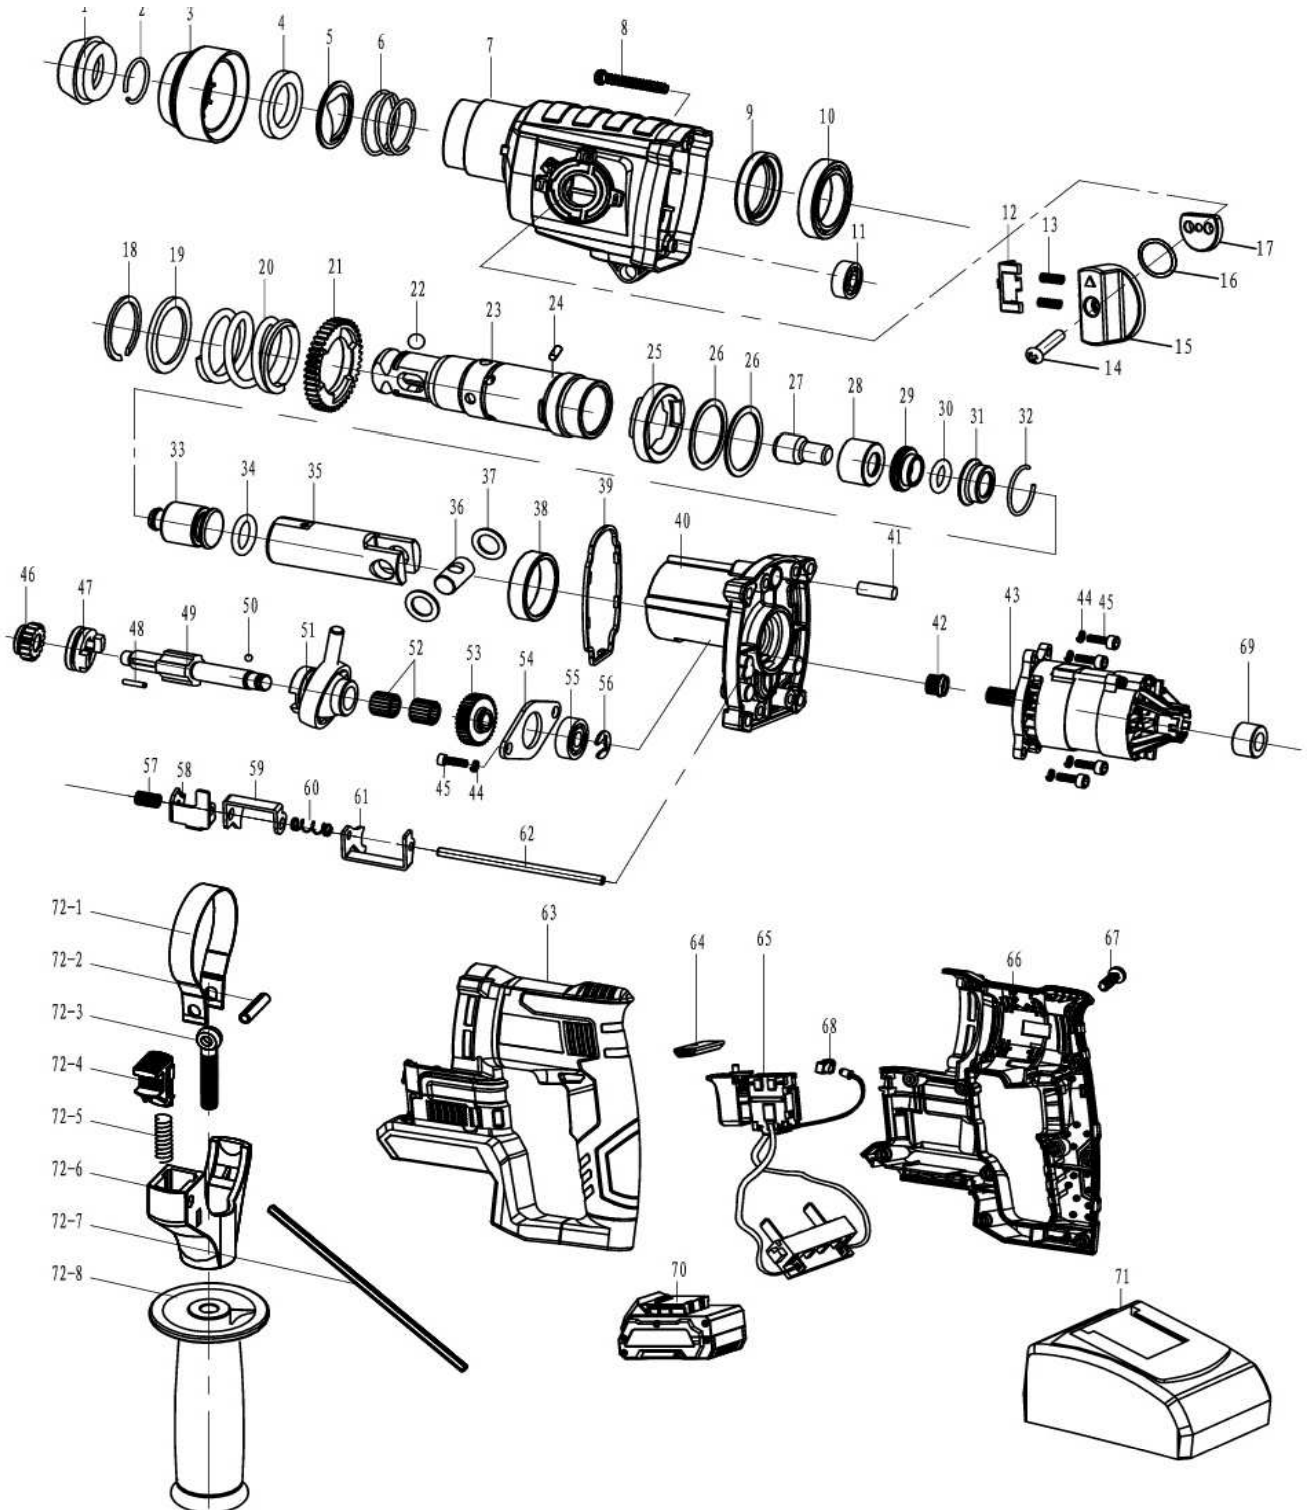

## Listado de Partes

### 9993195 ROTOMARTILLO 20mm BAT. 18V FLEX ONE

**9993195 ROTOMARTILLO 20mm BAT. 18V FLEX ONE**

<b>Codigo</b>	<b>Item</b>	<b>Descripcion</b>
R99931480	1	TAPA FRONTAL 1 p/9993195
R99931481	2	TRABA DE MANDRIL 2 p/9993195
R99931482	3	AGUSTE MANDRIL 3 p/9993195
R99931483	4	RETEN 4 p/9993195
R99931484	5	SOPORTE 5 p/9993195
R99931485	6	RESORTE CONICO 6 p/9993195
R99931486	7	CABEZAL PORTA ENGRANAJE 7 p/9993195
R99931487	9	RETEN 9 p/9993195
R99931488	10	RODAMIENTO 10 p/9993195
R99931489	12	PERILLA 12 p/9993195
R99931490	13	RESORTE 13 p/9993195
R99931491	15	PERILLA SELECTORA 15 p/9993195
R99931492	16	ORING 16 p/9993195
R99931493	17	GUIA INTERNO 17 p/9993195
R99931494	18	TRABA TIPO SEGUER 18 p/9993195
R99931495	19	ARANDELA 19 p/9993195
R99931496	20	RESORTE 20 p/9993195
R99931497	21	ENGRANAJE 21 p/9993195
R99931498	22	BOLITA DE ACERO 22 p/9993195
R99931499	23	CILINDRO 23 p/9993195
R99931500	24	RODILLO 24 p/9993195
R99931501	25	ASIENTO DE CILINDRO 25 p/9993195
R99931502	26	ARANDELA DE EMBRAGUE 26 p/9993195
R99931503	27	EJE DE MARTILLO 27 p/9993195
R99931504	28	PROTECTOR 28 p/9993195
R99931505	29	ANILLO AMORTIGUADOR 29 p/9993195
R99931506	30	ORING 30 p/9993195
R99931507	31	PROTECTOR 31 p/9993195
R99931508	32	TRABA 32 p/9993195
R99931509	33	PISTON DE IMPACTO 33 p/9993195
R99931510	34	ORING 34 p/9993195
R99931511	35	CILINDRO 35 p/9993195
R99931512	36	PERNO PISTON 36 p/9993195
R99931513	37	ARANDELA DE PERNO 37 p/9993195
R99931514	38	RETEN 38 p/9993195
R99931515	39	JUNTA 39 p/9993195
R99931516	40	CUERPO INTERMEDIO 40 p/9993195
R99931517	41	TRABA 41 p/9993195
R99931518	42	PIÑON 42 p/9993195
R99931519	43	MOTOR 43 p/9993195
R99931520	44	BUJE 44 p/9993195
R99931521	46	ENGRANAJE PEQUEÑO 46 p/9993195
R99931522	47	EMBRAGUE 47 p/9993195
R99931523	48	RODILLO 48 p/9993195
R99931524	49	EJE DE ENGRANAJE 49 p/9993195
R99931525	50	BOLITAS DE ACERO 50 p/9993195
R99931526	51	EJE OCILANTE 50 p/9993195