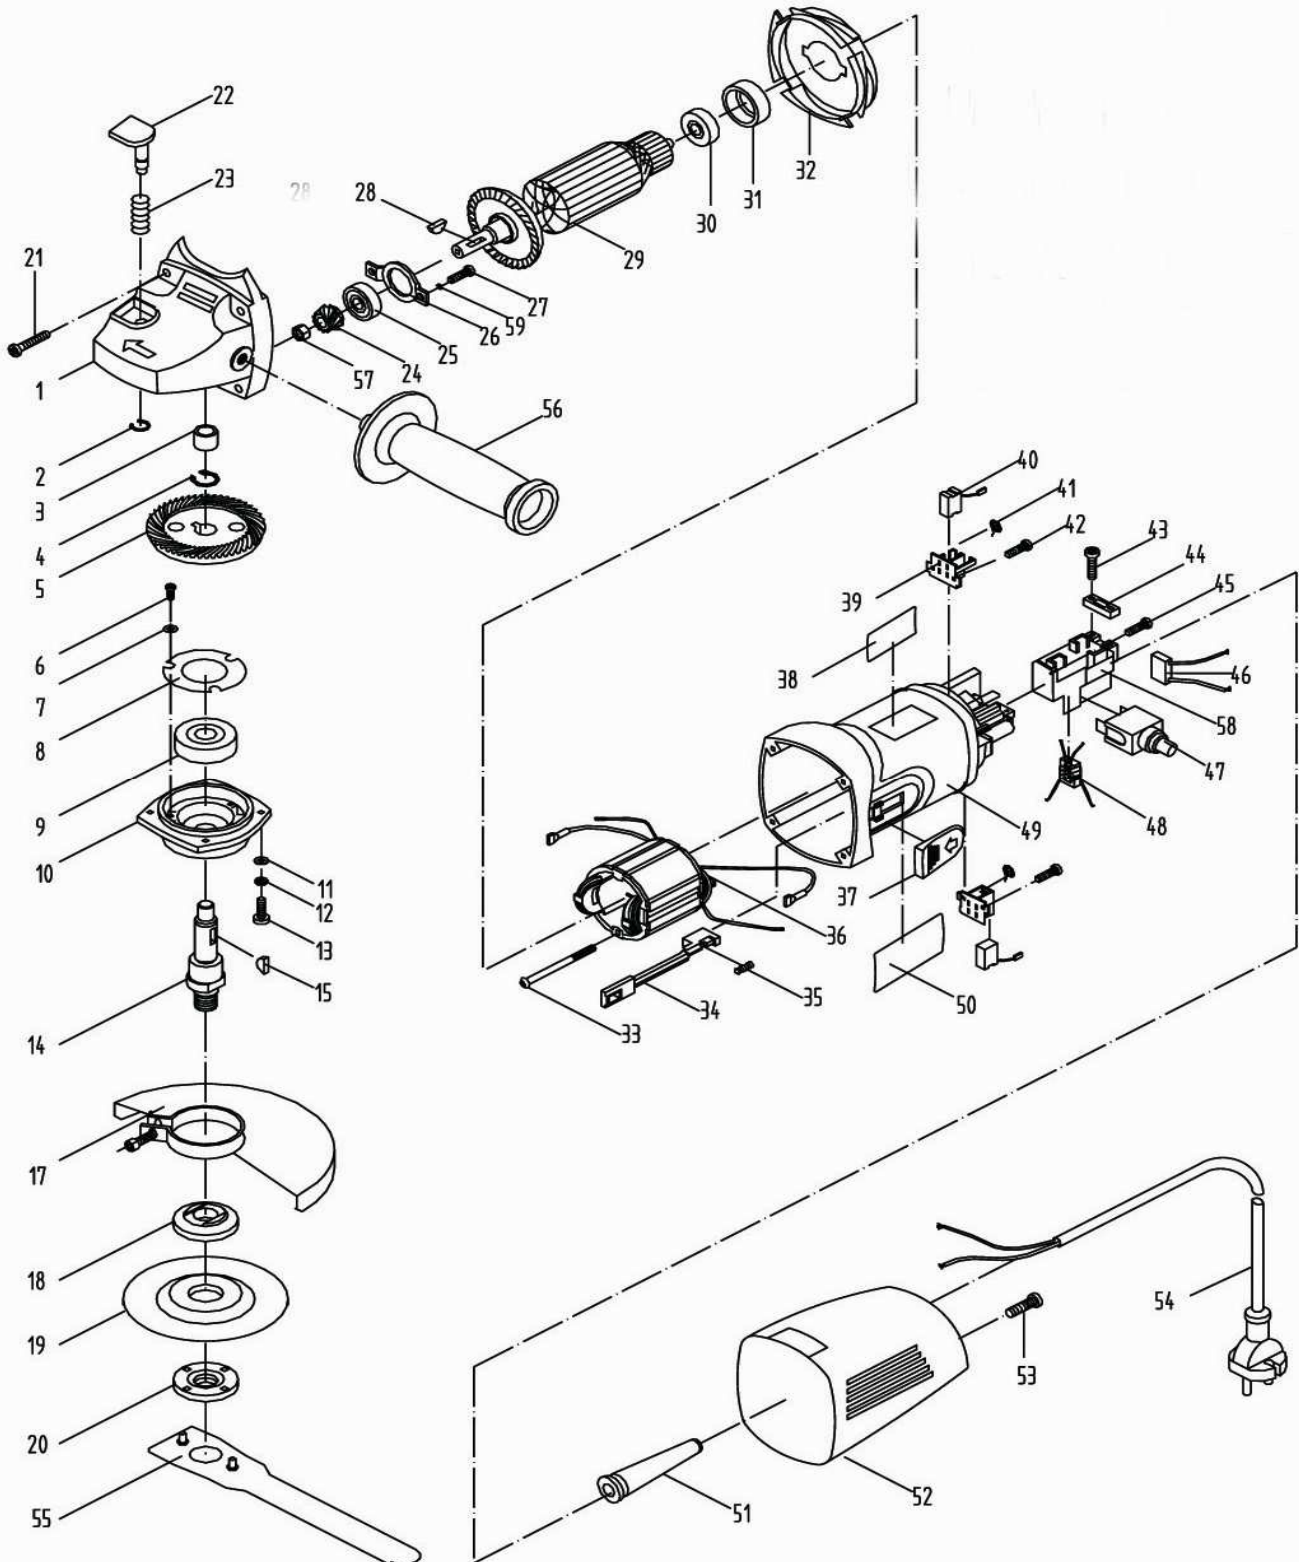

## Listado de Partes

### 9993220.2 AMOLAD. ANG 115mm 710W DP

9993220.2 AMOLAD. ANG 115mm 710W DP

Codigo	Item	Descripcion
R99932201	1-10	CABEZAL PORTA ENGRANAJE P/9993220.2
R99932202	3	RODILLO -3- P/9993220.2
R99932203	5-24	JGO ENGRANAJES 5-24 P/9993220.2
R99932204	14	EJE DE MANDO -14- P/9993220.2
R99932205	17	PROTECTOR DISCO -17- P/9993220.2
R99932206	18	ARANDELA SUJETA DISCO-18- 9993220.2
R99932207	20	ARANDELA DISCO -20- P/9993220.2
R99932208	23	RESORTE TRABA DISCO -23- 9993220.2
R99932209	22	TRABA DISCO -22- P/9993220.2
R99932210	29	ROTOR -29- P/9993220.2
R99932211	31	PROTECTOR RODAMIENTO-31- 9993220.2
R99932212	32	DEFLECTOR -32- P/9993220.2
R99932213	34	GUIA LLAVE INTERRUPT.-34- 9993220.2
R99932214	36	ESTATOR -36- P/9993220.2
R99932215	37	PERILLA INTERRUPTOR -37- 9993220.2
R99932216	39	PORTA CARBON -39- P/9993220.2
R99932217	40	JGO DE CARBONES -40- P/9993220.2
R99932218	47	INTERRUPTOR -47- P/9993220.2
R99932219	49	CARCAZA PLASTICA -49- P/9993220.2
R99932220	52	CARCAZA TRASERA -52- P/9993220.2
R99932221	56	MANIJA LATERAL -56- P/9993220.2
R99932222	58	ALOJAMIENTO INTERRUPT -58- 9993220.2
R99932223		CAJA DE EMBALAJE p/9993220.2
R99932224	55	LLAVE AJUSTA DISCO 55 p/9993220.2
R99932225	35	RESORTE DE PERILLA 35 p/9993220.2