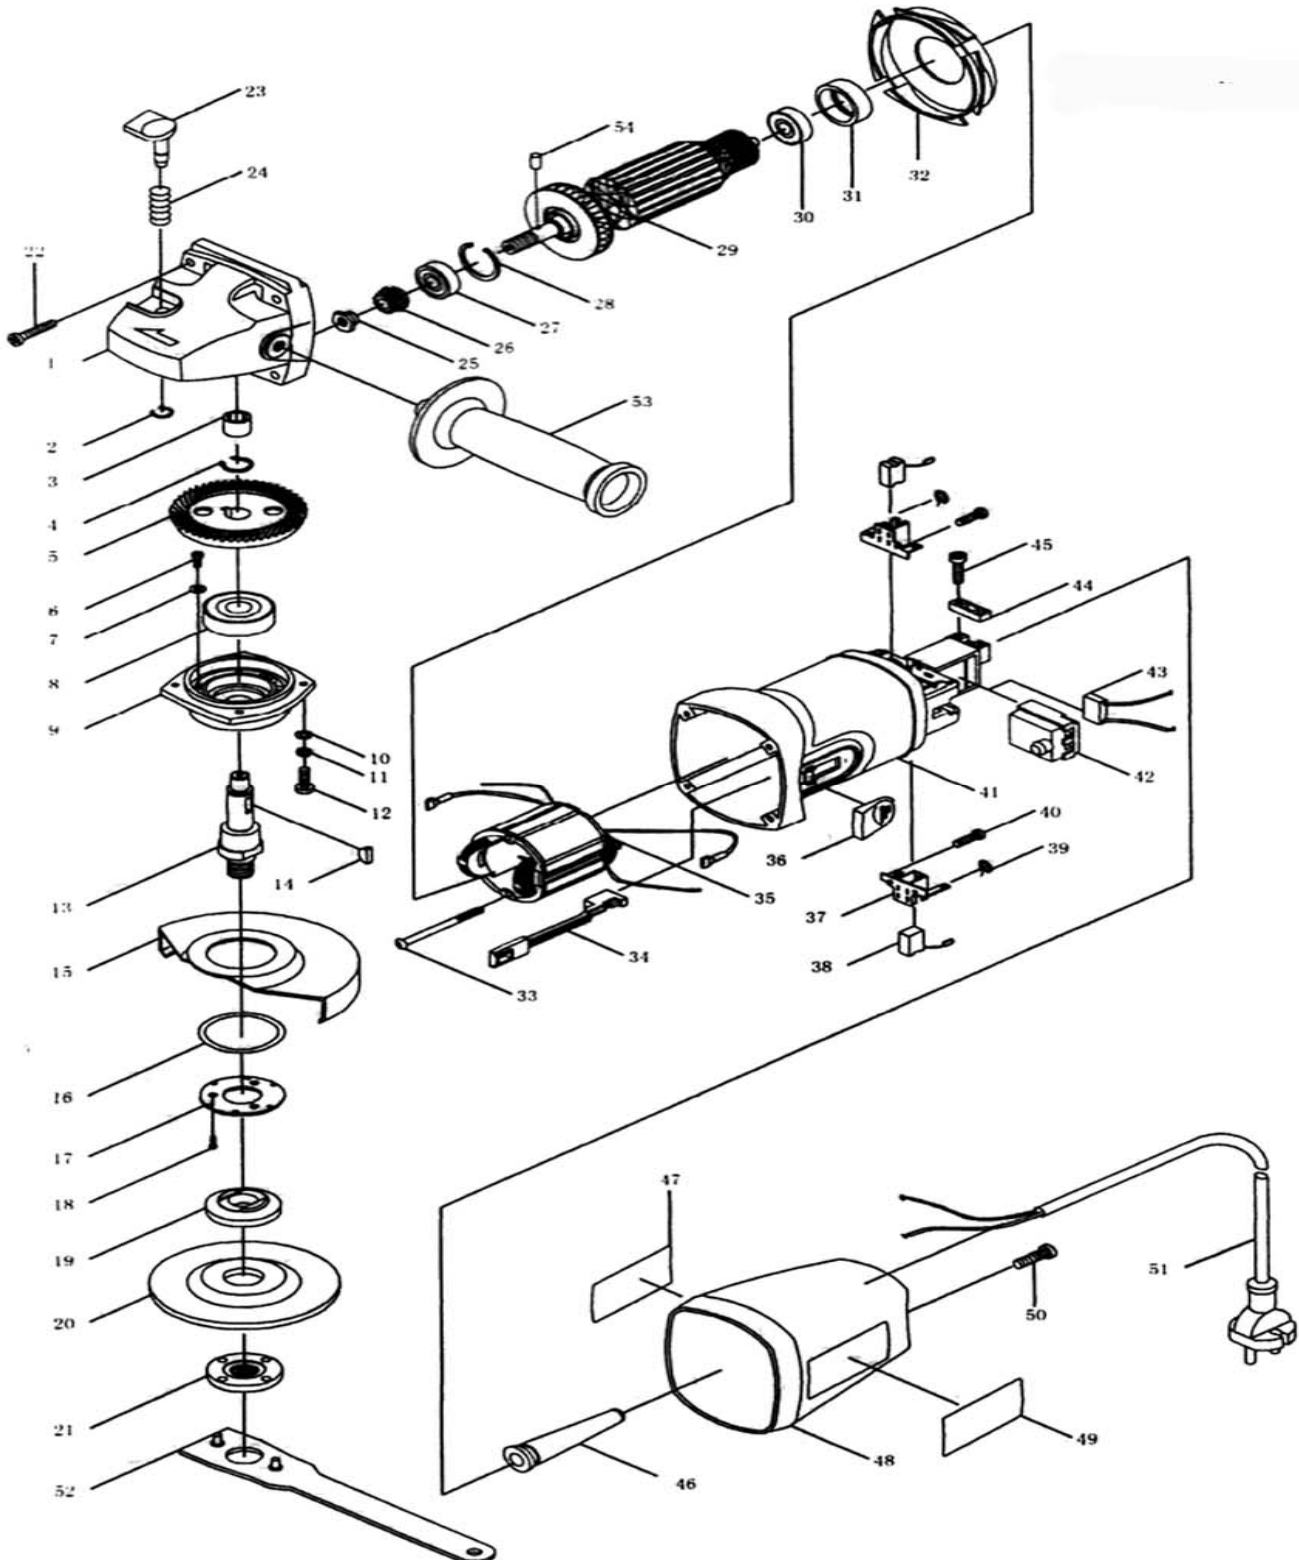

Barbuy Team S.A.

Ruta Nac. N° 9 Km 501 X2550CUR Bell Ville - Córdoba

fmartino@btatools.com.ar - repuestos@btatools.com.ar | www.btatools.com.ar

Listado de Partes

9993220.3 AMOLAD. ANG 115mm 900W DP

9993220.3 AMOLAD. ANG 115mm 900W DP

Codigo	Item	Descripcion
R99935251	1-9	CABEZAL PORTA ENGRANAJES 9993220.3
R99935252	3	RODILLO -3- P/9993220.3
R99935253	5-26	JGO. ENGRANAJES 5-26 P/9993220.3
R99935254	13	EJE DE MANDO -13- P/9993220.3
R99935255	15	PROTECTOR DISCO -15- P/9993220.3
R99935256	17	JUNTA DISCO -17- P/9993220.3
R99935257	19	ARANDELA APOYO DISCO -19 -9993220.3
R99935258	21	ARANDELA SUJETA DISCO-21- 9993220.3
R99935259	23	TRABA DISCO -23- P/9993220.3
R99935260	24	RESORTE TRABA DISCO 24 p/9993220.3
R99935261	29	ROTOR -29- P/9993220.3
R99935262	31	PROTECTOR RODAMIENTO-31- 9993220.3
R99935263	32	DEFLECTOR -32- P/9993220.3
R99935264	34	GUIA LLAVE INTERRUP. -34- 9993220.3
R99935265	35	ESTATOR -35- P/9993220.3
R99935266	36	PERILLA INTERRUPTOR -36- 9993220.3
R99935267	37	PORTA CARBON -37- P/9993220.3
R99935268	38	JGO DE CARBONES -38- P/9993220.3
R99935269	41	CARCAZA PLASTICA -41- P/9993220.3
R99935270	42	INTERRUPTOR -42- P/9993220.3
R99935271	53	MANIJA LATERAL -53- P/9993220.3
R99935272		VENTILADOR ROTOR P/9993220.3
R99935273		CAJA DE EMBALAJE p/9993220.3