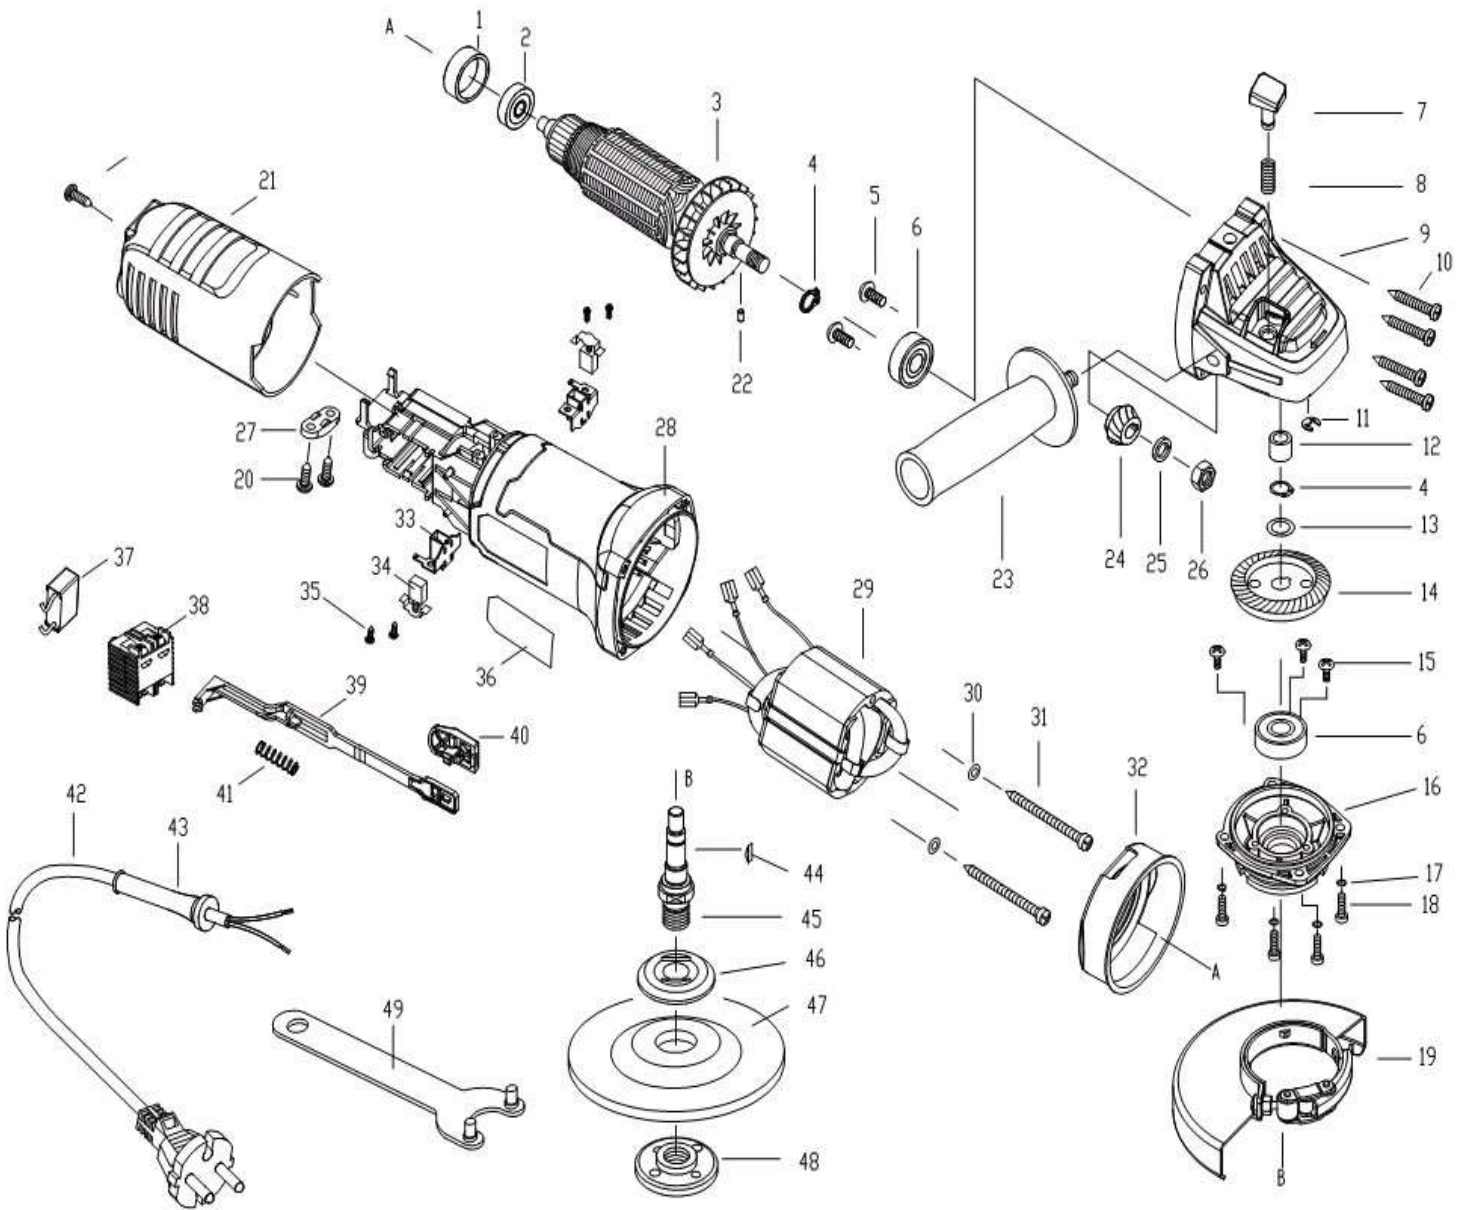

# Listado de Partes

## 9993220.4 AMOLAD. ANG 115mm 800W DP

**9993220.4 AMOLAD. ANG 115mm 800W DP**

<b>Codigo</b>	<b>Item</b>	<b>Descripcion</b>
R999320000	1	PROTECTOR DE RODAMIENTO 1 p/9993220.4
R999320001	3	ROTOR 3 p/9993220.4
R999320002	4	TRABA 4 p/9993220.4
R999320003	7	TRABA DE DISCO 7 p/9993220.4
R999320004	8	RESORTE TRABA DISCO 8 p/9993220.4
R999320005	9	CABEZAL PORTA ENGRANAJE 9 p/9993220.4
R999320006	11	TRABA 11 p/9993220.4
R999320007	12	BUJE 12 p/9993220.4
R999320008	16	ARANDELA 13 p/9993220.4
R999320009	14	ENGRANAJE 14 p/9993220.4
R999320010	16	TAPA PORTA ENGRANAJE 16 p/9993220.4
R999320011	19	PROTECTOR DE DISCO 19 p/9993220.4
R999320012	21	CARCASA TRASERA 21 p/9993220.4
R999320013	22	CLAVETA 22 p/9993220.4
R999320014	223	MANIJA LATERAL 23 p/9993220.4
R999320015	24	PIÑON 24 p/9993220.4
R999320016	25	ARANDELA 25 p/9993220.4
R999320017	26	TUERCA 26 p/9993220.4
R999320018	28	CARCASA PLASTICA CENTRAL 28 p/9993220.4
R999320019	29	ESTATOR 29 p/9993220.4
R999320020	32	DEFECTOR DE AIRE 32 p/9993220.4
R999320021	33	PORTA CARBONES 33 p/9993220.4
R999320022	34	JGO DE CARBONES 34 p/9993220.4
R999320023	37	CAPACITOR 37 p/9993220.4
R999320024	38	INTERRUPTOR 38 p/9993220.4
R999320025	39	GUIA LLAVE INTERRUPTORA 39 p/9993220.4
R999320026	40	PERILLA 40 p/9993220.4
R999320027	41	RESORTE DE PERILLA 41 p/9993220.4
R999320028	42	CABLE ALIMENTACION 42 p/9993220.4
R999320029	43	PROTECTOR DE CABLE 43 p/9993220.4
R999320030	44	CLAVETA 44 p/9993220.4
R999320031	45	EJE DE MANDO 45 p/9993220.4
R999320032	46	ARANDELA APOYA DISCO 46 p/9993220.4
R999320033	48	ARANDELA AJUSTA DISCO 48 p/9993220.4
R999320034	49	LLAVE AJUSTA DISCO 49 p/9993220.4