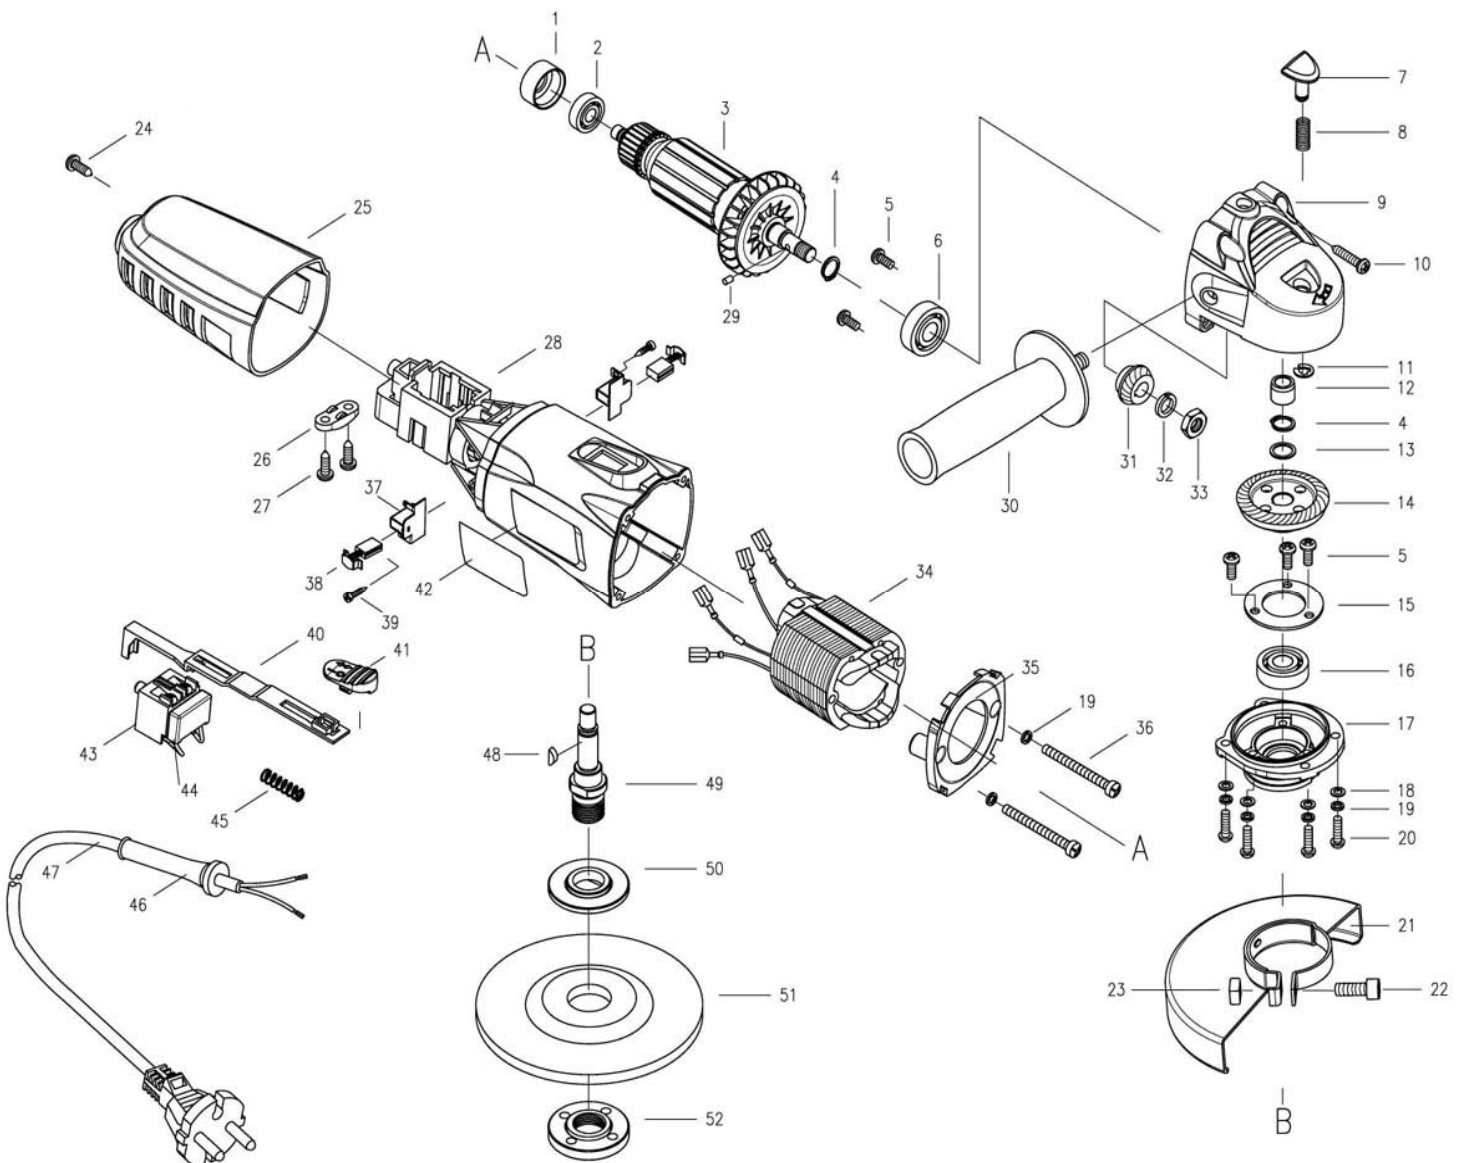

# Listado de Partes

## 9993220.6 AMOLAD. ANG 115mm 800W DP

9993220.6 AMOLAD. ANG 115mm 800W DP

Codigo	Item	Descripcion
R99932150	1	PROTECTOR RODAMIENTO 1 p/9993220.6
R99932151	3	ROTOR 3 p/9993220.6
R99932152	4	TRABA 4 p/9993220.6
R99932153	7	TRABA DISCO 7 p/9993220.6
R99932154	8	RESORTE TRABA DISCO 8 p/9993220.6
R99932155	9	CABEZAL PORTA ENGRANAJE 9
R99932156	11	TRABA 11 p/9993220.6
R99932157	12	RODILLO 12 p/9993220.6
R99932158	13	ARANDELA 13 p/9993220.6
R99932159	14	ENGRANAJE 14 p/9993220.6
R99932160	15	PROTECTOR RODAMIENTO 15p/9993220.6
R99932161	17	TAPA PORTA ENGRANAJES 17p/9993220.6
R99932162	21	PROTECTOR DISCO 21 p/9993220.6
R99932163	25	CARCAZA TRASERA 25 p/9993220.6
R99932164	26	SUJETADOR DE CABLE 26 p/9993220.6
R99932165	28	CARCAZA PLASTICA 28 p/9993220.6
R99932166	29	CHAVETA 29 p/9993220.6
R99932167	30	MANIJA LATERAL 30 p/9993220.6
R99932168	31	PIÑON 31 p/9993220.6
R99932169	32	ARANDELA 32 p/9993220.6
R99932170	33	TUERCA 33 p/9993220.6
R99932171	34	ESTATOR 34 p/9993220.6
R99932172	35	DEFECTOR DE AIRE 35 p/9993220.6
R99932173	37	PROTECTOR DE CARBON 37 p/9993220.6
R99932174	38	JGO DE CARBONES 38 p/9993220.6
R99932175	40	GUIA LLAVE INTERRUPTORA 40
R99932176	41	PERILLA 41 p/9993220.6
R99932177	43	INTERRUPTOR 43 p/9993220.6
R99932178	44	CAPACITOR 44 p/9993220.6
R99932179	45	RESORTE 45 p/9993220.6
R99932180	46	PROTECTOR DE CABLE 46 p/9993220.6
R99932181	47	CABLE DE ALIMENTACION p/9993220.6
R99932182	48	CLAVETA 48 p/9993220.6
R99932183	49	EJE DE MANDO 49 p/9993220.6
R99932184	50	ARANDELA APOYO DISCO 50 p/9993220.6
R99932185	52	ARANDELA SUJETA DISCO 52p/9993220.6
R99932186		CAJA DE EMBALAJES p/9993220.6