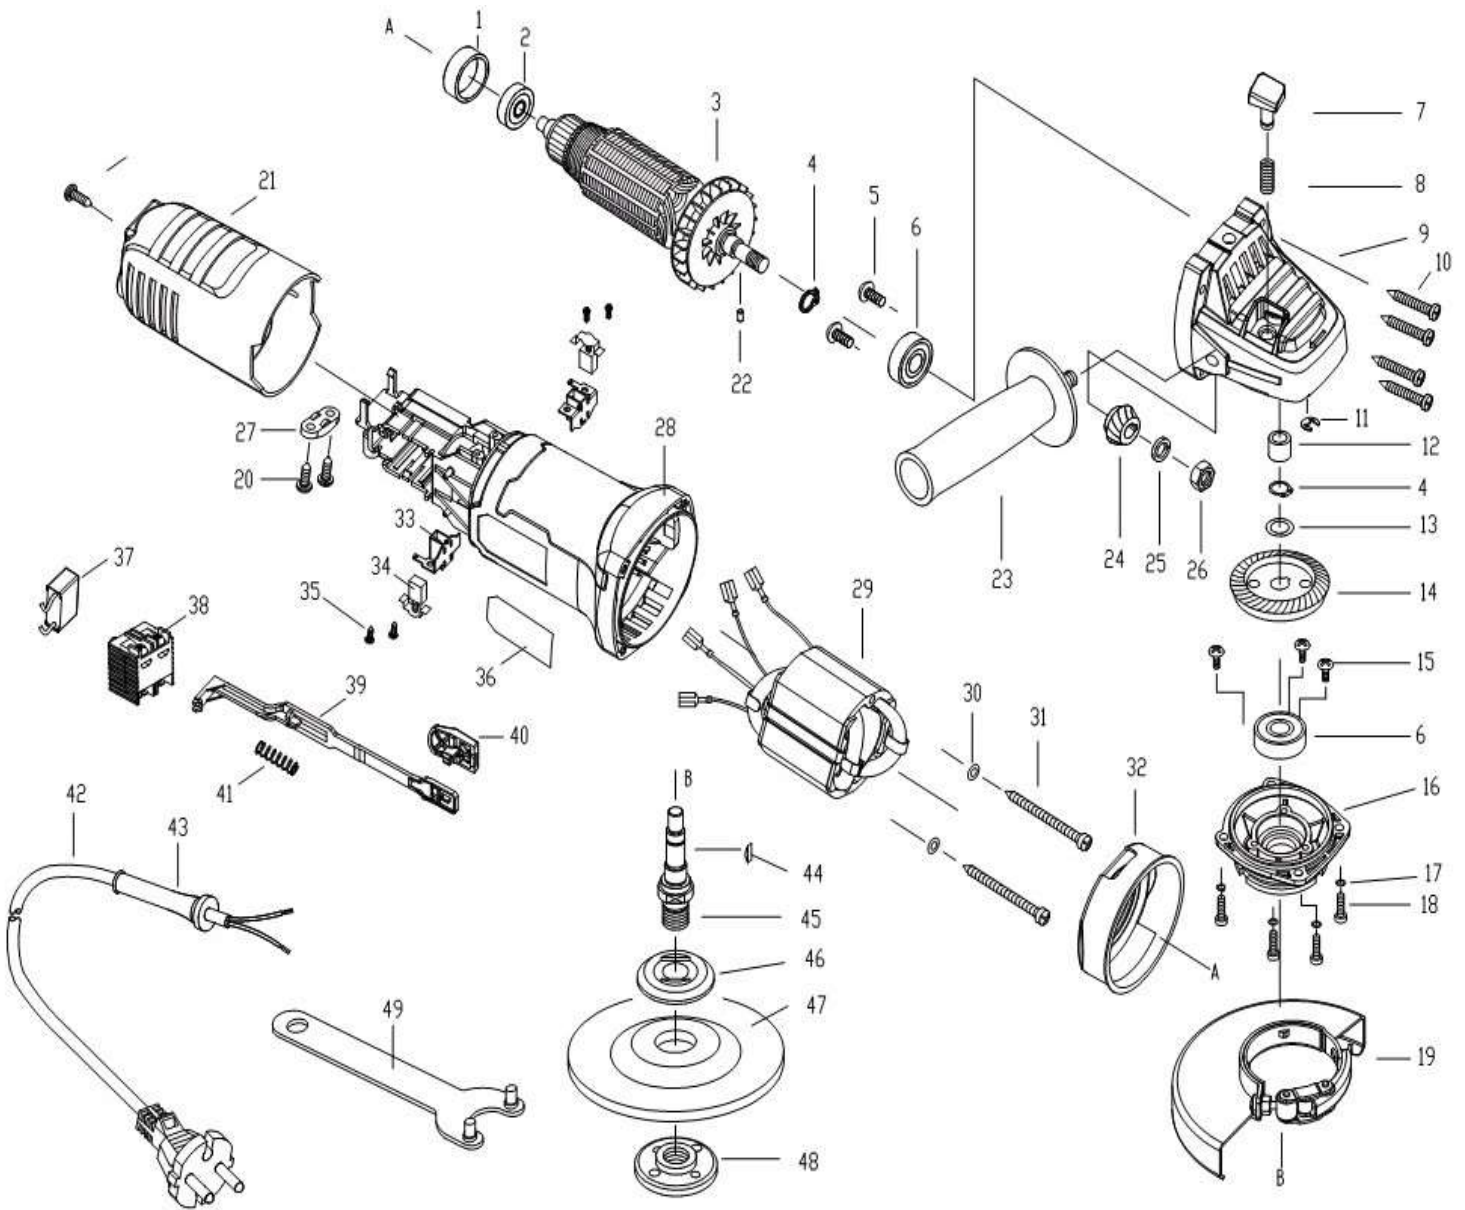

Barbuy Team S.A.

Ruta Nac. N° 9 Km 501 X2550CUR Bell Ville - Córdoba

fmartino@btatools.com.ar - repuestos@btatools.com.ar | www.btatools.com.ar

Listado de Partes

9993220.7 AMOLAD. ANG 115mm 900W DP

9993220.7 AMOLAD. ANG 115mm 900W DP

Codigo	Item	Descripcion
R999320040	1	PROTECTOR DE RODAMIENTO 1 p/9993220.7/20.9
R999320041	3	ROTOR 3 p/9993220.7
R999320042	4	TRABA 4 p/9993220.7/20.9
R999320043	7	TRABA DE DISCO 7 p/9993220.7/20.9
R999320044	8	RESORTE TRABA DISCO 8 p/9993220.7/20.9
R999320045	9	CABEZAL PORTA ENGRANAJE 9 p/9993220.7/20.9
R999320046	11	TRABA 11 p/9993220.7/20.9
R999320047	12	BUJE 12 p/9993220.7/20.9
R999320048	16	ARANDELA 13 p/9993220.7/20.9
R999320049	14	ENGRANAJE 14 p/9993220.7/20.9
R999320050	16	TAPA PORTA ENGRANAJE 16 p/9993220.7/20.9
R999320051	19	PROTECTOR DE DISCO 19 p/9993220.7/20.9
R999320052	21	CARCASA TRASERA 21 p/9993220.7/20.9
R999320053	22	CLAVETA 22 p/9993220.7/20.9
R999320054	23	MANIJA LATERAL 23 p/9993220.7/20.9
R999320055	24	PIÑON 24 p/9993220.7/20.9
R999320056	25	ARANDELA 25 p/9993220.7/20.9
R999320057	26	TUERCA 26 p/9993220.7/20.9
R999320058	28	CARCASA PLASTICA CENTRAL 28 p/9993220.7/20.9
R999320059	29	ESTATOR 29 p/9993220.7
R999320060	32	DEFECTOR DE AIRE 32 p/9993220.7/20.9
R999320061	33	PORTA CARBONES 33 p/9993220.7/20.9
R999320062	34	JGO DE CARBONES 34 p/9993220.7/20.9
R999320063	37	CAPACITOR 37 p/9993220.7/20.9
R999320064	38	INTERRUPTOR 38 p/9993220.7/20.9
R999320065	39	GUIA LLAVE INTERRUPTORA 39 p/9993220.7/20.9
R999320066	40	PERILLA 40 p/9993220.7/20.9
R999320067	41	RESORTE DE PERILLA 41 p/9993220.7/20.9
R999320068	42	CABLE ALIMENTACION 42 p/9993220.7/20.9
R999320069	43	PROTECTOR DE CABLE 43 p/9993220.7/20.9
R999320070	44	CLAVETA 44 p/9993220.7/20.9
R999320071	45	EJE DE MANDO 45 p/9993220.7/20.9
R999320072	46	ARANDELA APOYA DISCO 46 p/9993220.7/20.9
R999320073	48	ARANDELA AJUSTA DISCO 48 p/9993220.7/20.9
R999320074	49	LLAVE AJUSTA DISCO 49 p/9993220.7/20.9