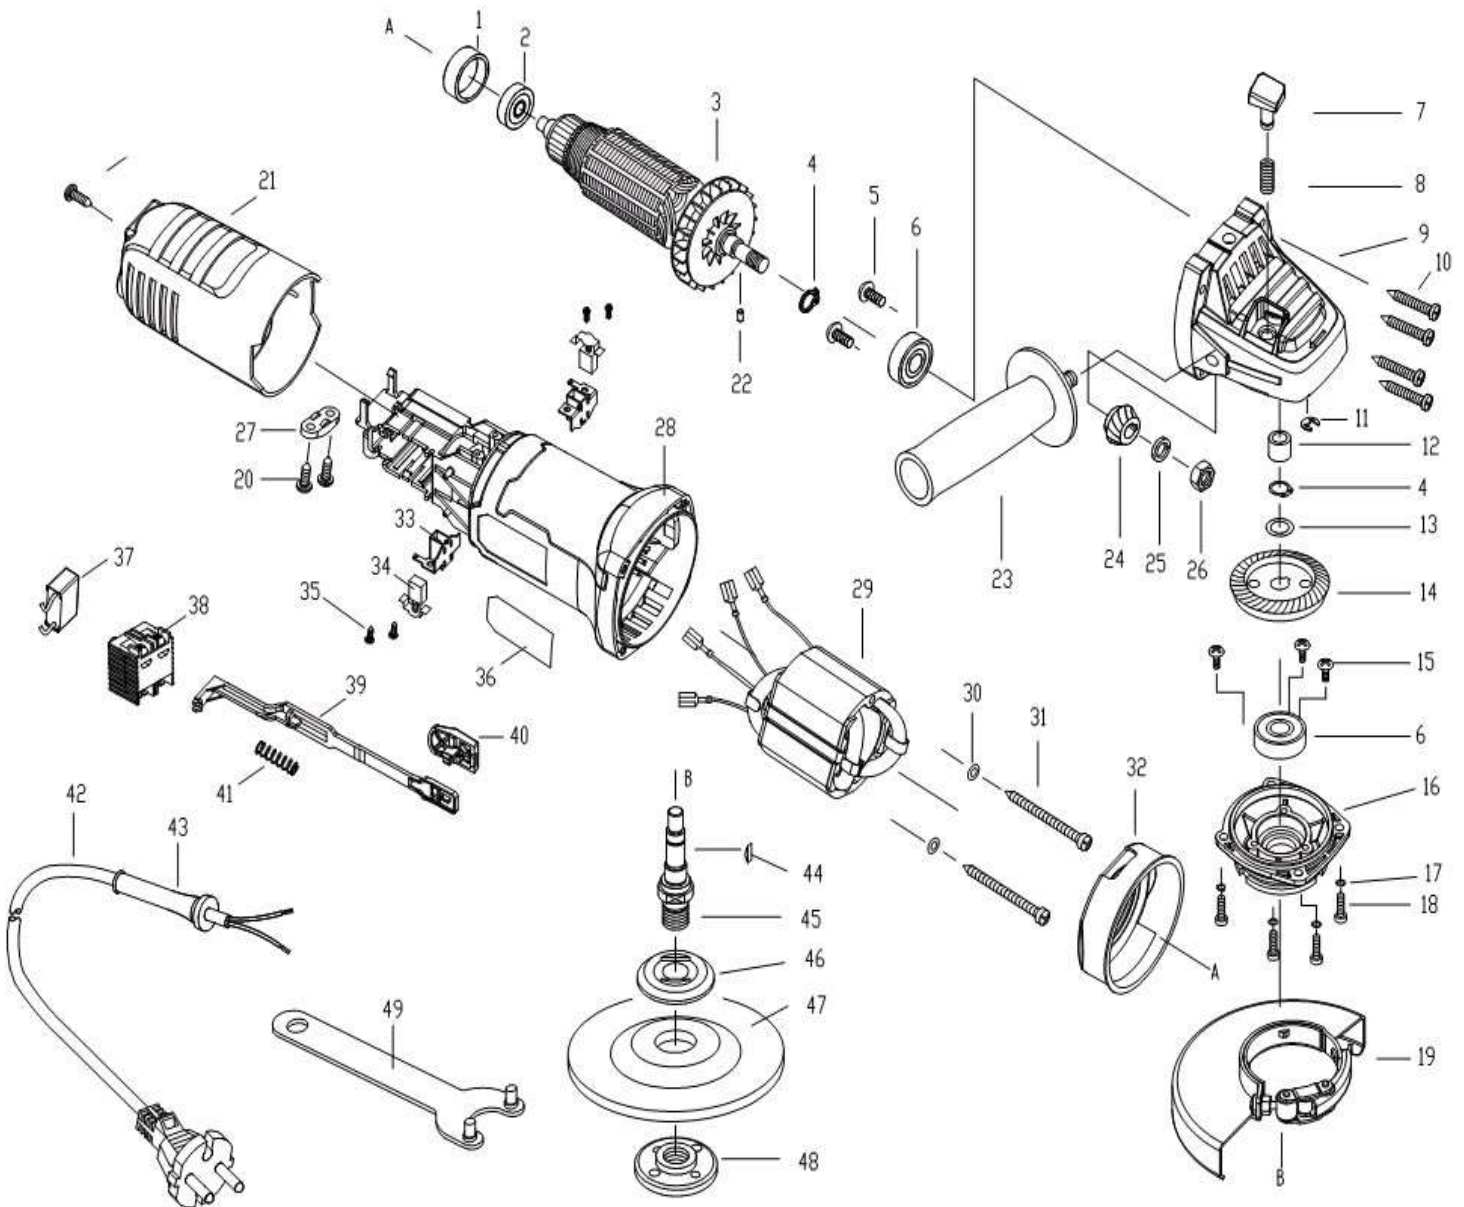

## Listado de Partes

### 9993220.9 AMOLAD. ANG 115mm 1050W DP

**9993220.7 AMOLAD. ANG 115mm 1050W DP**

<b>Codigo</b>	<b>Item</b>	<b>Descripcion</b>
R999320040	1	PROTECTOR DE RODAMIENTO 1 p/9993220.7/20.9
<b>R999320076</b>	<b>3</b>	<b>ROTOR 3 p/9993220.9</b>
R999320042	4	TRABA 4 p/9993220.7/20.9
R999320043	7	TRABA DE DISCO 7 p/9993220.7/20.9
R999320044	8	RESORTE TRABA DISCO 8 p/9993220.7/20.9
R999320045	9	CABEZAL PORTA ENGRANAJE 9 p/9993220.7/20.9
R999320046	11	TRABA 11 p/9993220.7/20.9
R999320047	12	BUJE 12 p/9993220.7/20.9
R999320048	16	ARANDELA 13 p/9993220.7/20.9
R999320049	14	ENGRANAJE 14 p/9993220.7/20.9
R999320050	16	TAPA PORTA ENGRANAJE 16 p/9993220.7/20.9
R999320051	19	PROTECTOR DE DISCO 19 p/9993220.7/20.9
R999320052	21	CARCASA TRASERA 21 p/9993220.7/20.9
R999320053	22	CLAVETA 22 p/9993220.7/20.9
R999320054	23	MANIJA LATERAL 23 p/9993220.7/20.9
R999320055	24	PIÑON 24 p/9993220.7/20.9
R999320056	25	ARANDELA 25 p/9993220.7/20.9
R999320057	26	TUERCA 26 p/9993220.7/20.9
R999320058	28	CARCASA PLASTICA CENTRAL 28 p/9993220.7/20.9
<b>R999320077</b>	<b>29</b>	<b>ESTATOR 29 p/9993220.9</b>
R999320060	32	DEFECTOR DE AIRE 32 p/9993220.7/20.9
R999320061	33	PORTA CARBONES 33 p/9993220.7/20.9
R999320062	34	JGO DE CARBONES 34 p/9993220.7/20.9
R999320063	37	CAPACITOR 37 p/9993220.7/20.9
R999320064	38	INTERRUPTOR 38 p/9993220.7/20.9
R999320065	39	GUIA LLAVE INTERRUPTORA 39 p/9993220.7/20.9
R999320066	40	PERILLA 40 p/9993220.7/20.9
R999320067	41	RESORTE DE PERILLA 41 p/9993220.7/20.9
R999320068	42	CABLE ALIMENTACION 42 p/9993220.7/20.9
R999320069	43	PROTECTOR DE CABLE 43 p/9993220.7/20.9
R999320070	44	CLAVETA 44 p/9993220.7/20.9
R999320071	45	EJE DE MANDO 45 p/9993220.7/20.9
R999320072	46	ARANDELA APOYA DISCO 46 p/9993220.7/20.9
R999320073	48	ARANDELA AJUSTA DISCO 48 p/9993220.7/20.9
R999320074	49	LLAVE AJUSTA DISCO 49 p/9993220.7/20.9