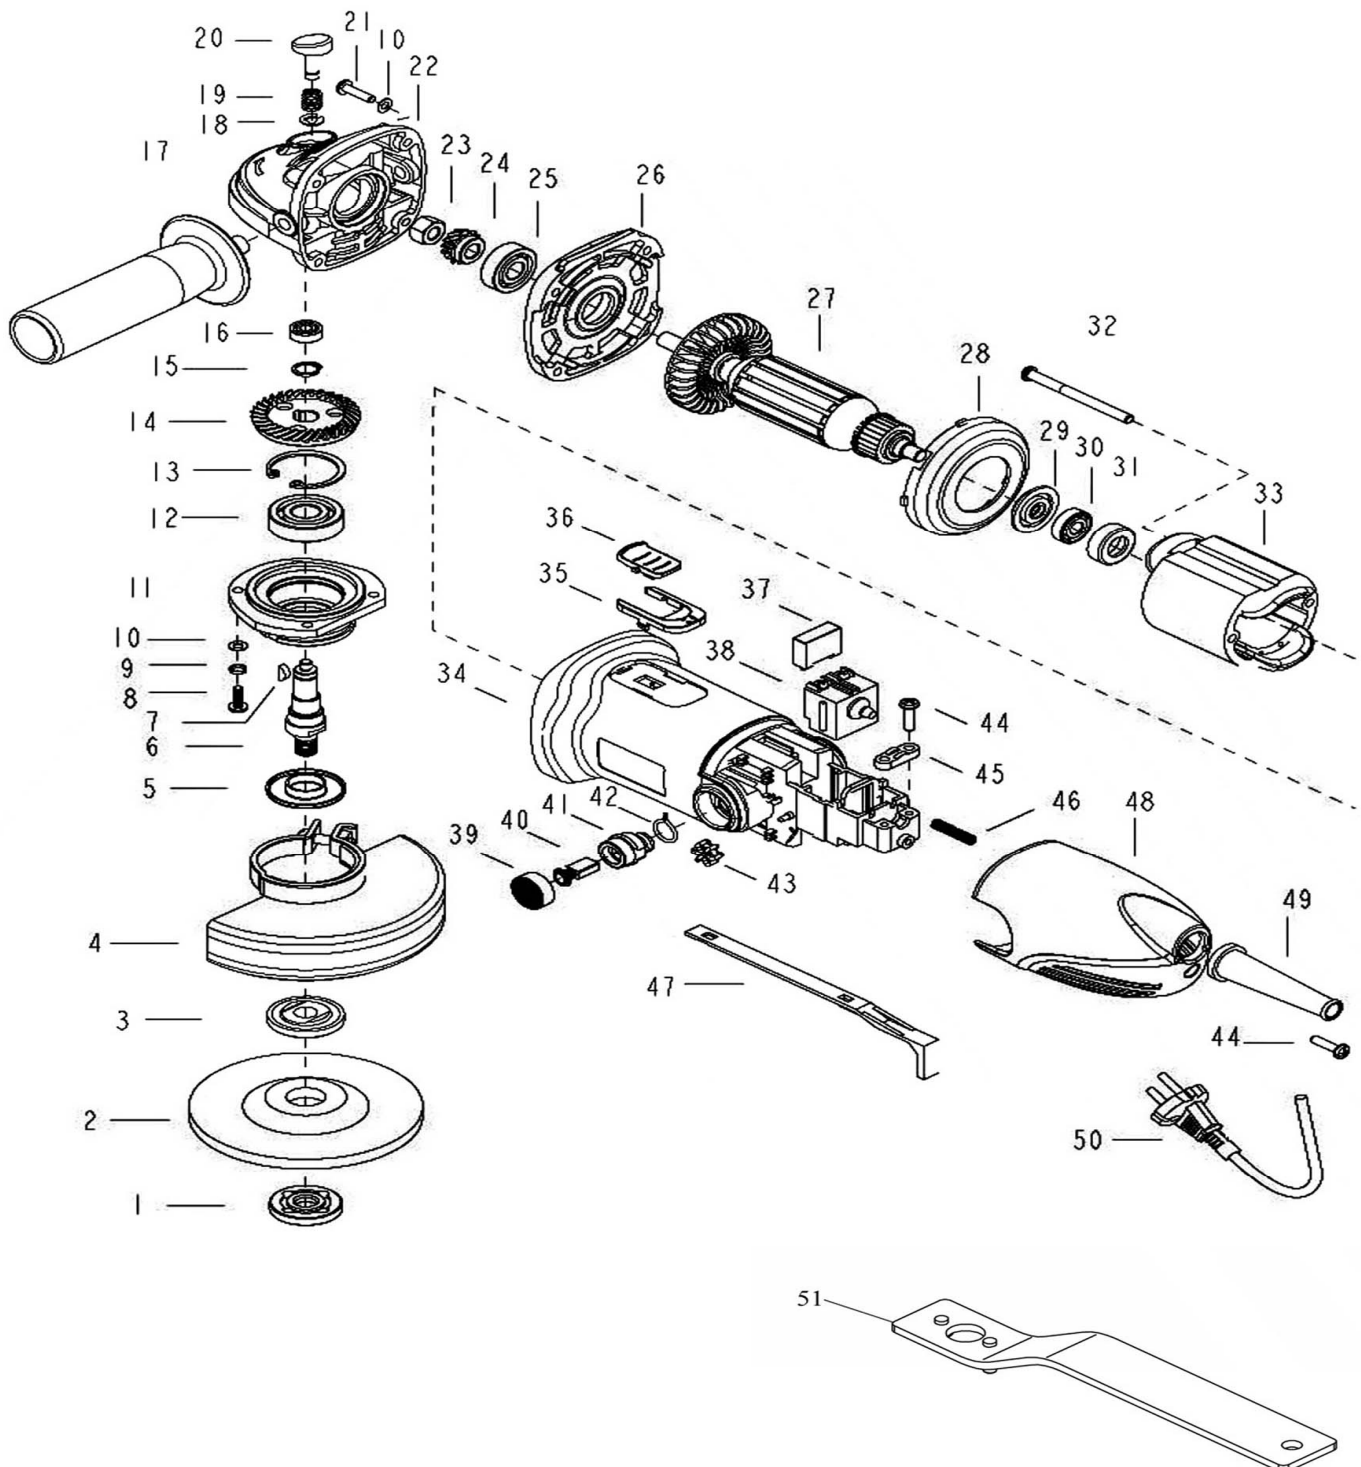

DYNAMIC

PERFORMANCE TOOLS

DOWEN PAGIO

MAGNUM
By DOWEN PAGIO

Barbuy Team S.A.

Ruta Nac. N° 9 Km 501 X2550CUR Bell Ville - Córdoba

fmartino@btatools.com.ar - repuestos@btatools.com.ar | www.btatools.com.ar

Listado de Partes

9993221 - AMOLADORA ANGULAR 155mm 750W

9993221 - AMOLADORA ANGULAR 115mm 750W

Codigo	Item	Descripcion
R99932250	1	ARANDELA APRIETA DISCO 1 p/9993221
R99932251	3	ARANDELA SUJETA DISCO 3 p/9993221
R99932252	4	PROTECTOR DISCO 4 p/9993221
R99932253	5	PROTECTOR DE POLVO 5 p/9993221
R99932254	6	EJE DE MANDO 6 p/9993221
R99932255	7	CHAVETA 7 p/9993221
R99932256	11	TAPA PORTA ENGRANAJES 11 p/9993221
R99932257	13	ARO SEGEER 13 p/9993221
R99932258	14-24	JGO ENGRANAJE Y PIÑON 14 p/9993221
R99932259	16	RODAMIENTO AGUJA 16 p/9993221
R99932260	17	MANIJA LATERAL 17 p/9993221
R99932261	18	ARANDELA 18 p/9993221
R99932262	19	RESORTE 19 p/9993221
R99932263	20	TRABA DISCO 20 p/9993221
R99932264	22	CABEZAL PORTA ENGRANAJE 22 p/9993221
R99932265	23	TUERCA 23 p/9993221
R99932267	26	TAPA ALUMINIO INTERMED. 26p/9993221
R99932268	27	ROTOR 27 p/9993221
R99932269	28	DEFECTOR DE AIRE 28 p/9993221
R99932270	29	RETEN 29 p/9993221
R99932271	31	PROTECTOR RODAMIENTO 31 p/9993221
R99932272	33	ESTATOR 33 p/9993221
R99932273	34	CARCAZA PLASTICA 34 p/9993221
R99932274	35	SOPORTE DE PERILLA 35 p/9993221
R99932275	36	PERILLA 36 p/9993221
R99932276	37	CAPACITOR 37 p/9993221
R99932277	38	INTERRUPTOR 38 p/9993221
R99932278	39	TAPA PORTA CARBONES 39 p/9993221
R99932279	40	JGO DE CARBONES 40 p/9993221
R99932280	41	PORTA CARBON 41 p/9993221
R99932281	43	INDUCTANCIA 43 p/9993221
R99932282	46	RESORTE DE GUIA 46 p/9993221
R99932283	47	GUIA LLAVE INTERRUPT. 47 p/9993221
R99932284	48	TAPA TRASERA 48 p/9993221
R99932285	49	PROTECTOR CABLE 49 p/9993221
R99932286	50	CABLE ALIMENTACION 50 p/9993221
R99932287	51	LLAVE APRIETA DISCO 51 p/9993221
R99932288		CAJA DE EMBALAJE p/9993221