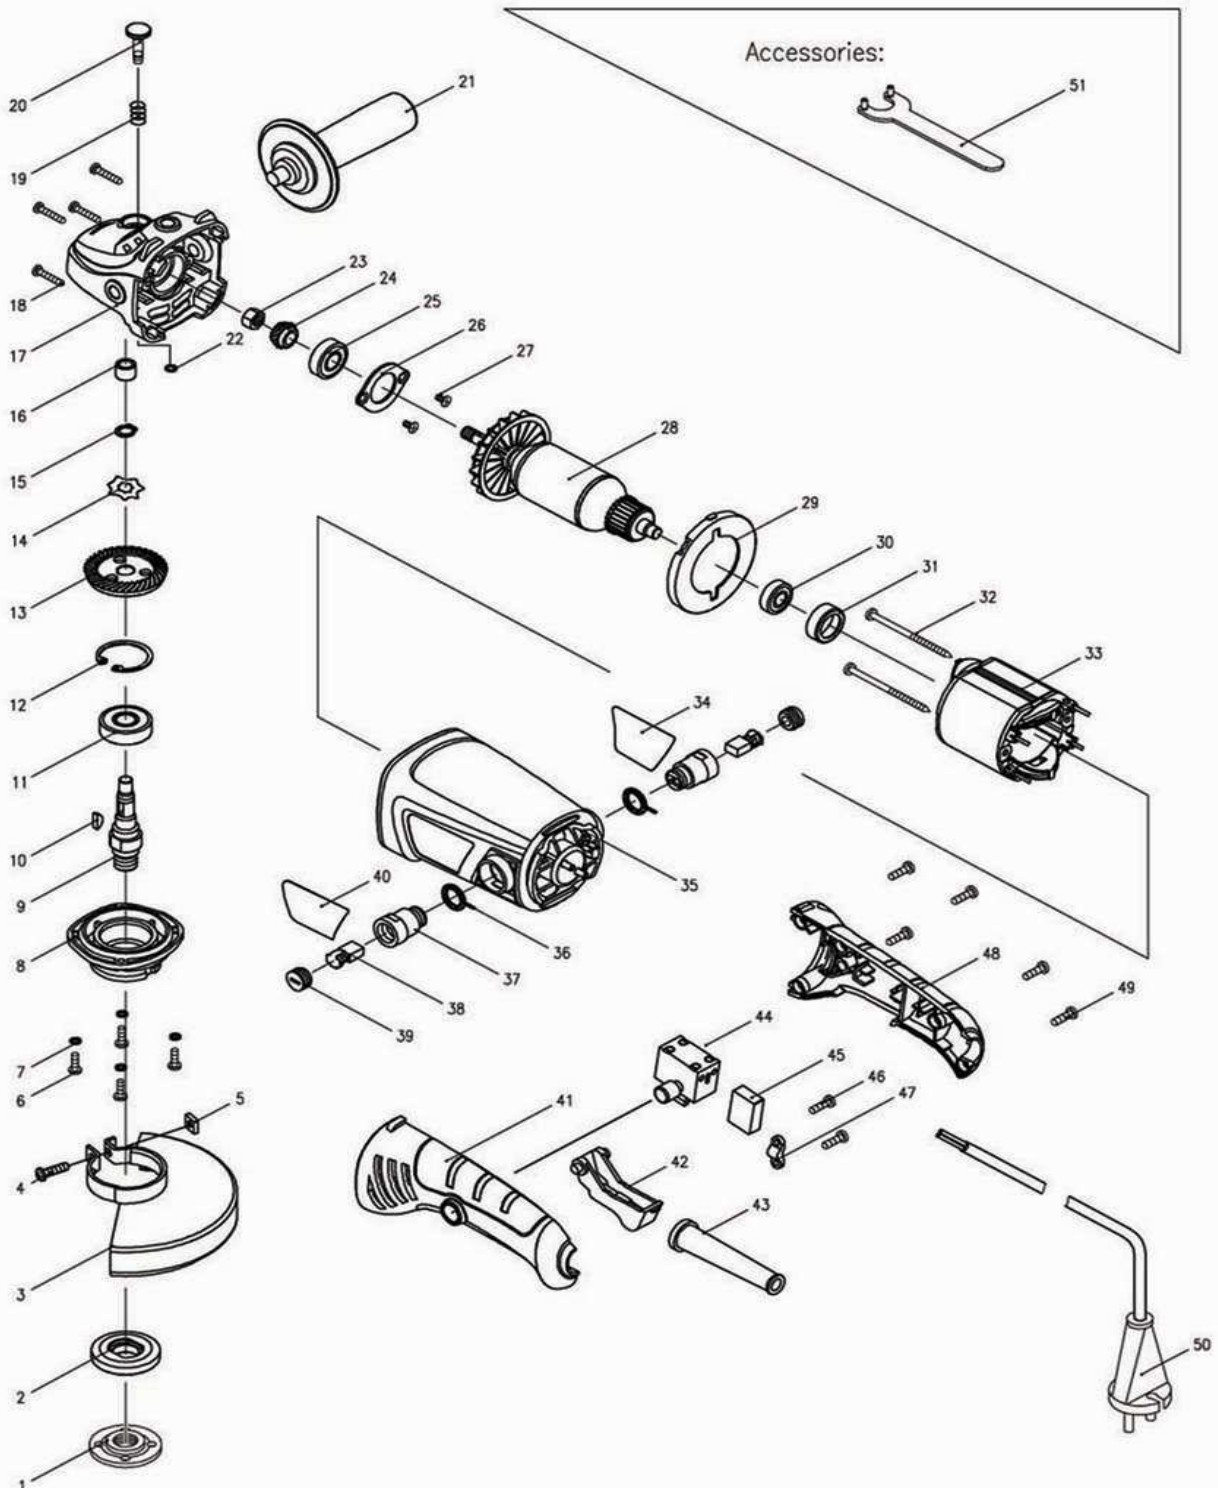

## Listado de Partes

### 9993224.1 AMOLAD. ANG 115/125mm 1050W DP

**9993224.1 AMOLAD. ANG 115/125mm 1050W DP**

<b>Codigo</b>	<b>Item</b>	<b>Descripcion</b>
R99932000	1	TUERCA EXTERIOR DISCO 1 p/9993224,1
R99932001	2	TUERCA INTERIOR DISCO 2 p/9993224,1
R99932002	3	PROTECTOR DISCO 3 p/9993224,1
R99932003	8	TAPA ENGRANAJE 8 p/9993224,1
R99932004	9	EJE DE MANDO 9 p/9993224,1
R99932005	10	CHAVETA 10 p/9993224,1
R99932006	12	ARO SEGUER 12 p/9993224,1
R99932007	13	ENGRANAJE 13 p/9993224,1
R99932008	14	ARANDELA T. ESTRELLA 14 p/9993224,1
R99932009	16	BUJE 16 p/9993224,1
R99932010	17	CARCAZA P. ENGRANAJE 17 p/9993224,1
R99932011	19	RESORTE TRABA DISCO 19 p/9993224,1
R99932012	20	BOTON TRABA DISCO 20 p/9993224,1
R99932013	21	MANIJA LATERAL 21 p/9993224,1
R99932014	23	TUERCA AJUSTA PIÑON 23 p/9993224,1
R99932015	24	PIÑON 24 p/9993224,1
R99932016	26	SEPARADOR 26 p/9993224,1
R99932017	28	ROTOR 28 p/9993224,1
R99932018	29	DEFECTOR DE AIRE 29 p/9993224,1
R99932019	31	PROTECTOR RODAM. 31 p/9993224,1
R99932020	33	ESTATOR 33 p/9993224,1
R99932021	35	CARCAZA ESTATOR 35 p/9993224,1
R99932022	36	RESORTE 36 p/9993224,1
R99932023	37	PORTA CARBONES 37 p/9993224,1
R99932024	38	JGO DE CARBONES 38 p/9993224,1
R99932025	39	TAPA PORTA CARBONES 39 p/9993224,1
R99932026	41	CARCAZA EMP. IZQ. 41 p/9993224,1
R99932027	42	GATILLO 42 p/9993224,1
R99932028	43	PROTECTOR CABLE 43 p/9993224,1
R99932029	44	INTERRUPTOR 44 p/9993224,1
R99932030	45	CAPACITOR 45 p/9993224,1
R99932031	48	CARCAZA EMP. DER. 48 p/9993224,1
R99932032	50	CABLE ALIMENTACION 50 p/9993224,1
R99932033	51	LLAVE DE AJUSTE 51 p/9993224,1
R99932034		CAJA DE EMBALAJE p/9993224,1