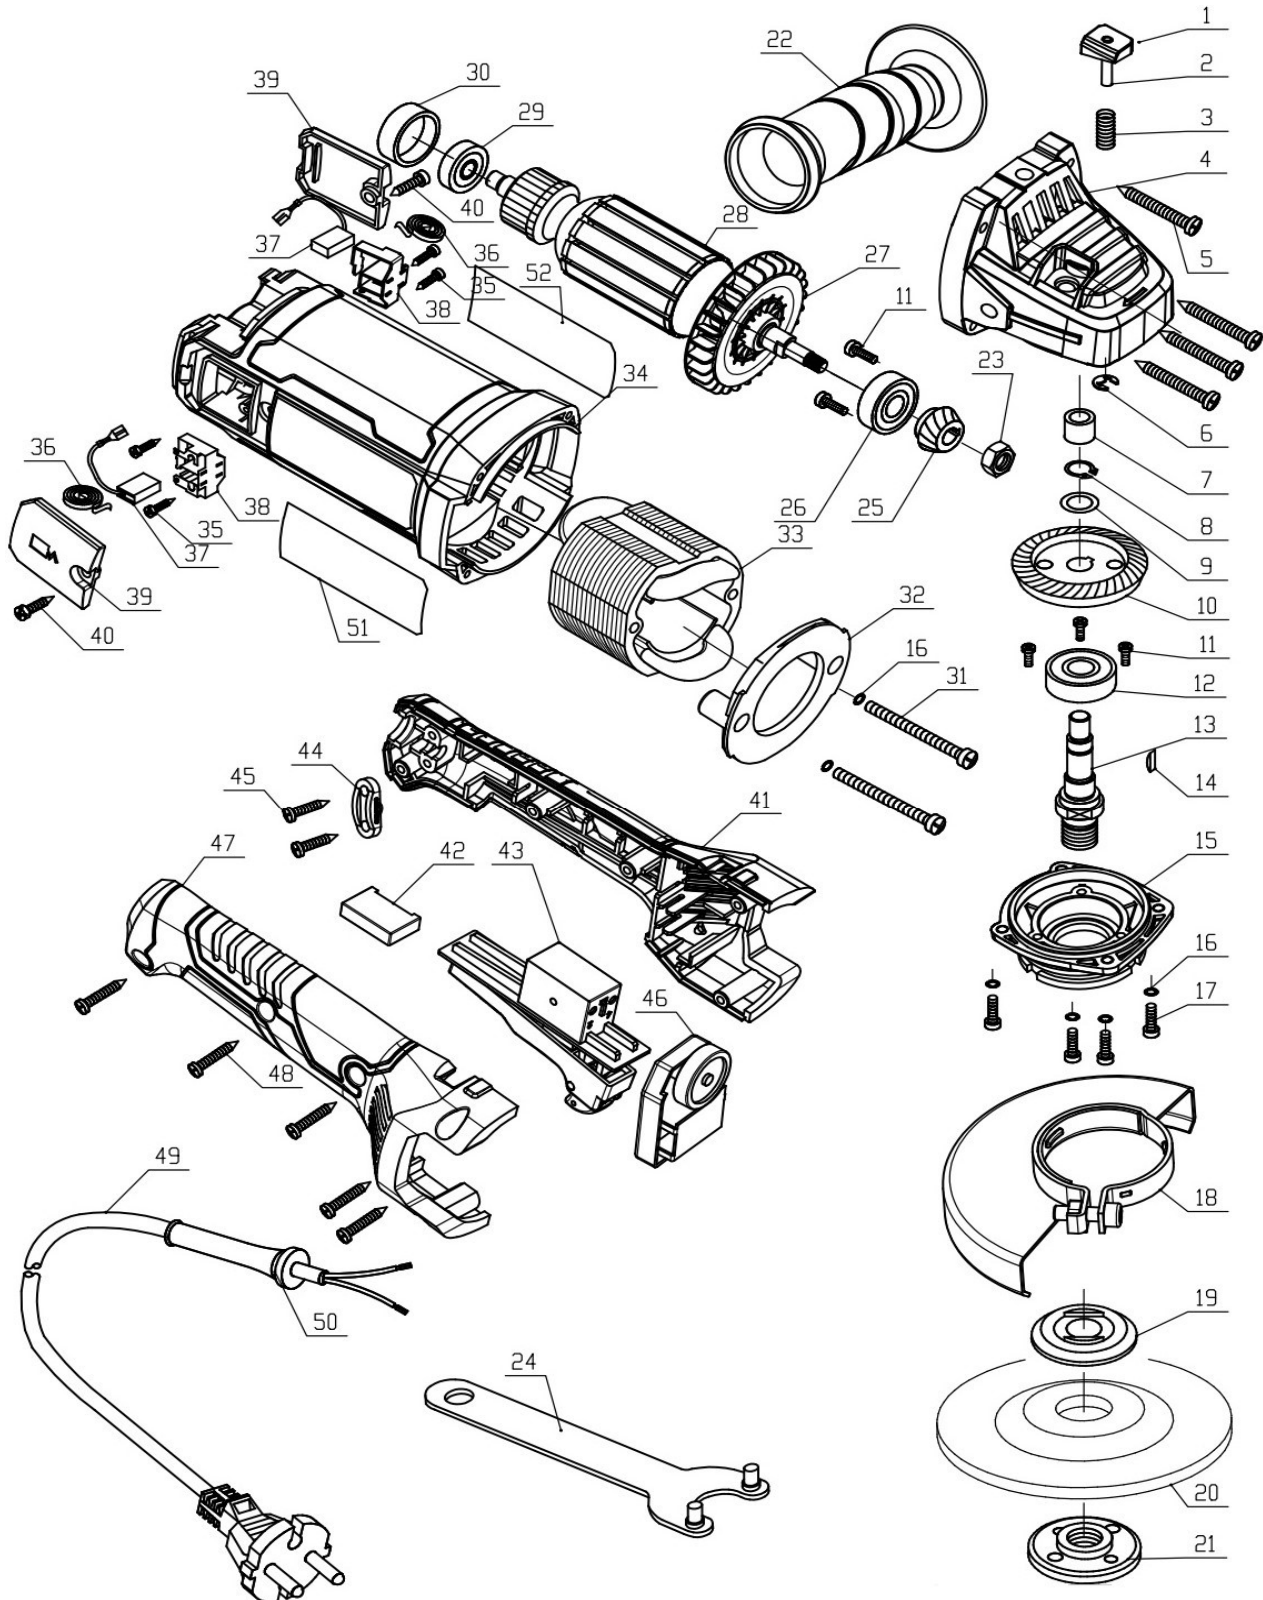

Barbuy Team S.A.

Ruta Nac. N° 9 Km 501 X2550CUR Bell Ville - Córdoba

fmartino@btatools.com.ar - repuestos@btatools.com.ar | www.btatools.com.ar

Listado de Partes

9993224.2 AMOLAD. ANG 115/125mm 1250W DP

9993224.2 AMOLAD. ANG 115/125mm 1250W DP

Codigo	Item	Descripcion
R999320079	1	TRABA DISCO 1 p/9993224.2
R999320080	2	EJE TRABA DISCO 2 p/9993224.2
R999320081	3	RESORTE 3 p/9993224.2
R999320082	4	CABEZAL PORTA ENGRANAJE 4 p/9993224.2
R999320083	6	TRABA 6 p/9993224.2
R999320084	7	BUJE 7 p/9993224.2
R999320085	8	TRABA 8 p/9993224.2
R999320086	9	ARANDELA 9 p/9993224.2
R999320087	10	ENGRANAJE 10 p/9993224.2
R999320088	13	EJE DE MANDO 13 p/9993224.2
R999320089	14	CHAVETA 14 p/9993224.2
R999320090	15	TAPA PORTA ENGRANAJE 15 p/9993224.2
R999320091	18	PROTECTOR D/DISCO 18 p/9993224.2
R999320092	19	ARANDELA APOYA DISCO 19 p/9993224.2
R999320093	21	ARANDELA AJUSTA DISCO 21 p/9993224.2
R999320094	22	MANIJA LATERAL 22 p/9993224.2
R999320095	23	TUERCA 23 p/9993224.2
R999320096	24	LLAVE AJUSTA DISCO 24 p/9993224.2
R999320097	25	PIÑON 25 p/9993224.2
R999320098	27	VENTILADOR 27 p/9993224.2
R999320099	28	ROTOR 28 p/9993224.2
R999320100	30	PROTECTOR DE RODAMIENTO 30 p/9993224.2
R999320101	32	DEFLECTOR DE AIRE 32 p/9993224.2
R999320102	33	ESTATOR 33 p/9993224.2
R999320103	34	CARCASA PLASTICA CENTRAL 34 p/9993224.2
R999320104	36	RESORTE 36 p/9993224.2
R999320105	37	JGO DE CARBONES 37 p/9993224.2
R999320106	38	PORTA CARBON 38 p/9993224.2
R999320107	39	TAPA PORTA CARBON 39 p/9993224.2
R999320108	41	MANIJA EMP. IQZ. 41 p/9993224.2
R999320109	42	CAPACITOR 42 p/9993224.2
R999320110	43	INTERRUPTOR 43 p/9993224.2
R999320111	46	REGULADOR DE VELOCIDAD 46 p/9993224.2
R999320112	47	MANIJA EMP. DER. 47 p/9993224.2
R999320113	49	CABLE DE ALIMENTACION 49 p/9993224.2
R999320114	50	PROTECTOR DE CABLE 50 p/9993224.2