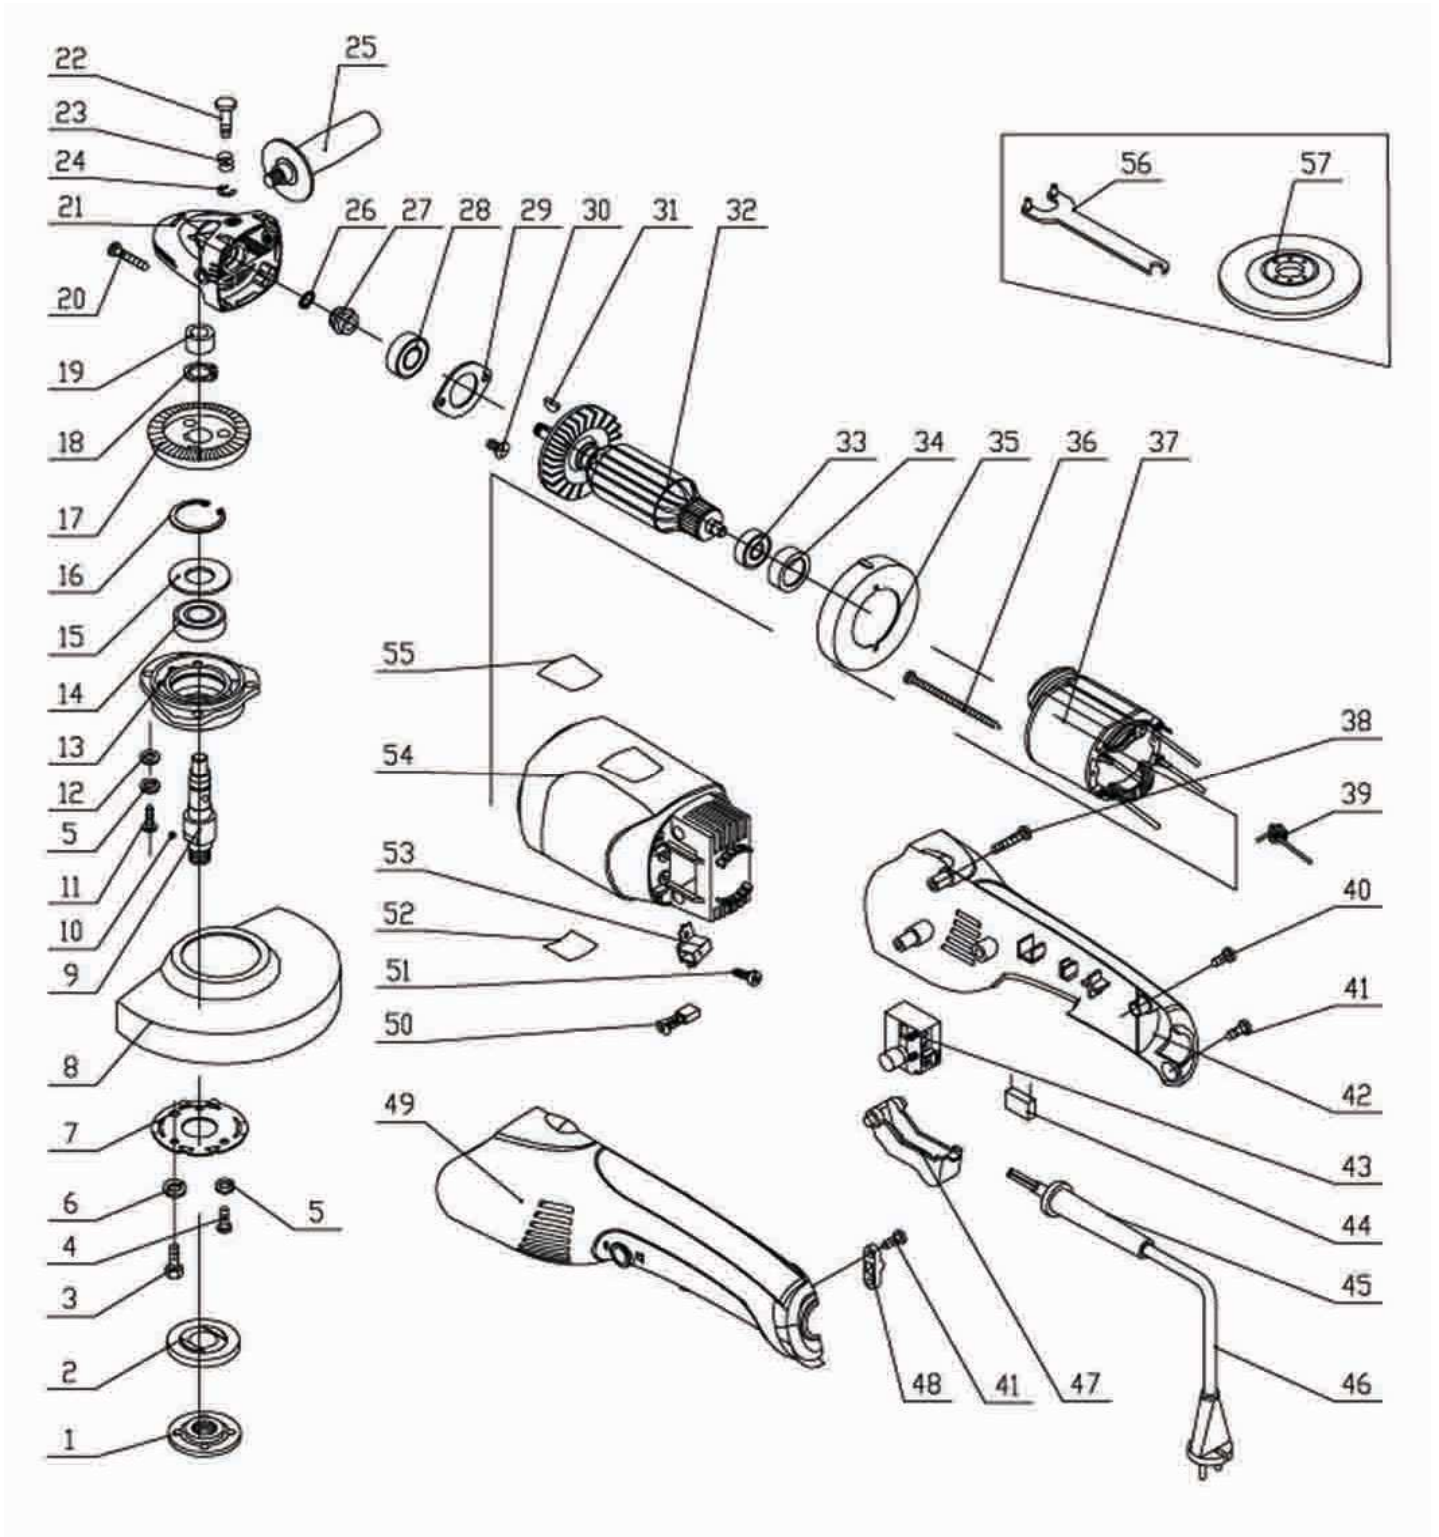

## Listado de Partes

### 9993224 AMOLAD. ANG 115/125mm 1010W DP

**9993224 AMOLAD. ANG 115/125mm 1010W DP**

<b>Codigo</b>	<b>Item</b>	<b>Descripcion</b>
R99932401	1	TUERCA, AJUSTA DISCO -1- p/9993224
R99932402	2	ARANDELA ASIENTO DE DISCO -2-
R99932403	7	SOPORTE PROTECTOR DISCO -7- 9993224
R99932404	8	PROTECTOR DE DISCO -8- p/9993224
R99932405	9	EJE DE MANDO -9- p/9993224
R99932406	10	BOLA DE ACERO -10- p/9993224
R99932407	17-27	JGO DE ENGRANAJES 17-27 p/9993224
R99932408	19	BUJE DE BRONCE -19- p/9993224
R99932409	21	CABEZAL PORTAENGRANAJE 21 p/9993224
R99932410	22	TRABA, DE CABEZAL -22- p/9993224
R99932411	23	RESORTE TRABA CABEZAL -23-p/9993224
R99932412	24	ANILLO DE TRABA E -24- p/9993224
R99932413	25	MANGO LATERAL -25- p/9993224
R99932414	29	TAPA RODEMIENTO -29- p/9993224
R99932415	31	CHAVETA, 2.9X3.7X10 -31- p/9993224
R99932416	32	ROTOR -32- p/9993224
R99932417	34	PROTECTOR RODAMIENTO -34-p/9993224
R99932418	35	DEFLECTOR DE AIRE -35- p/9993224
R99932419	37	ESTATOR -37- p/9993224
R99932420	39	INDUCTOR -39- p/9993224
R99932421	42	CARCAZA EMP. DERECHA -42-p/9993224
R99932422	43	INTERRUPTOR -43- p/9993224
R99932423	44	CONDENSADOR -44- p/9993224
R99932424	47	PERILLA INTERRUPTOR -47- p/9993224
R99932425	49	CARCAZA EMP. IZQUIERDA -49-p/9993224
R99932426	50	JGO DE CARBONES -50- p/9993224
R99932427	53	PORTA CARBON -53- p/9993224
R99932428	54	CARCAZA DE ESTATOR -54- p/9993224
R99932429	501	MANIJA DE AJUSTE -501- p/9993224
R99932430		CAJA DE EMBALAJE p/9993224