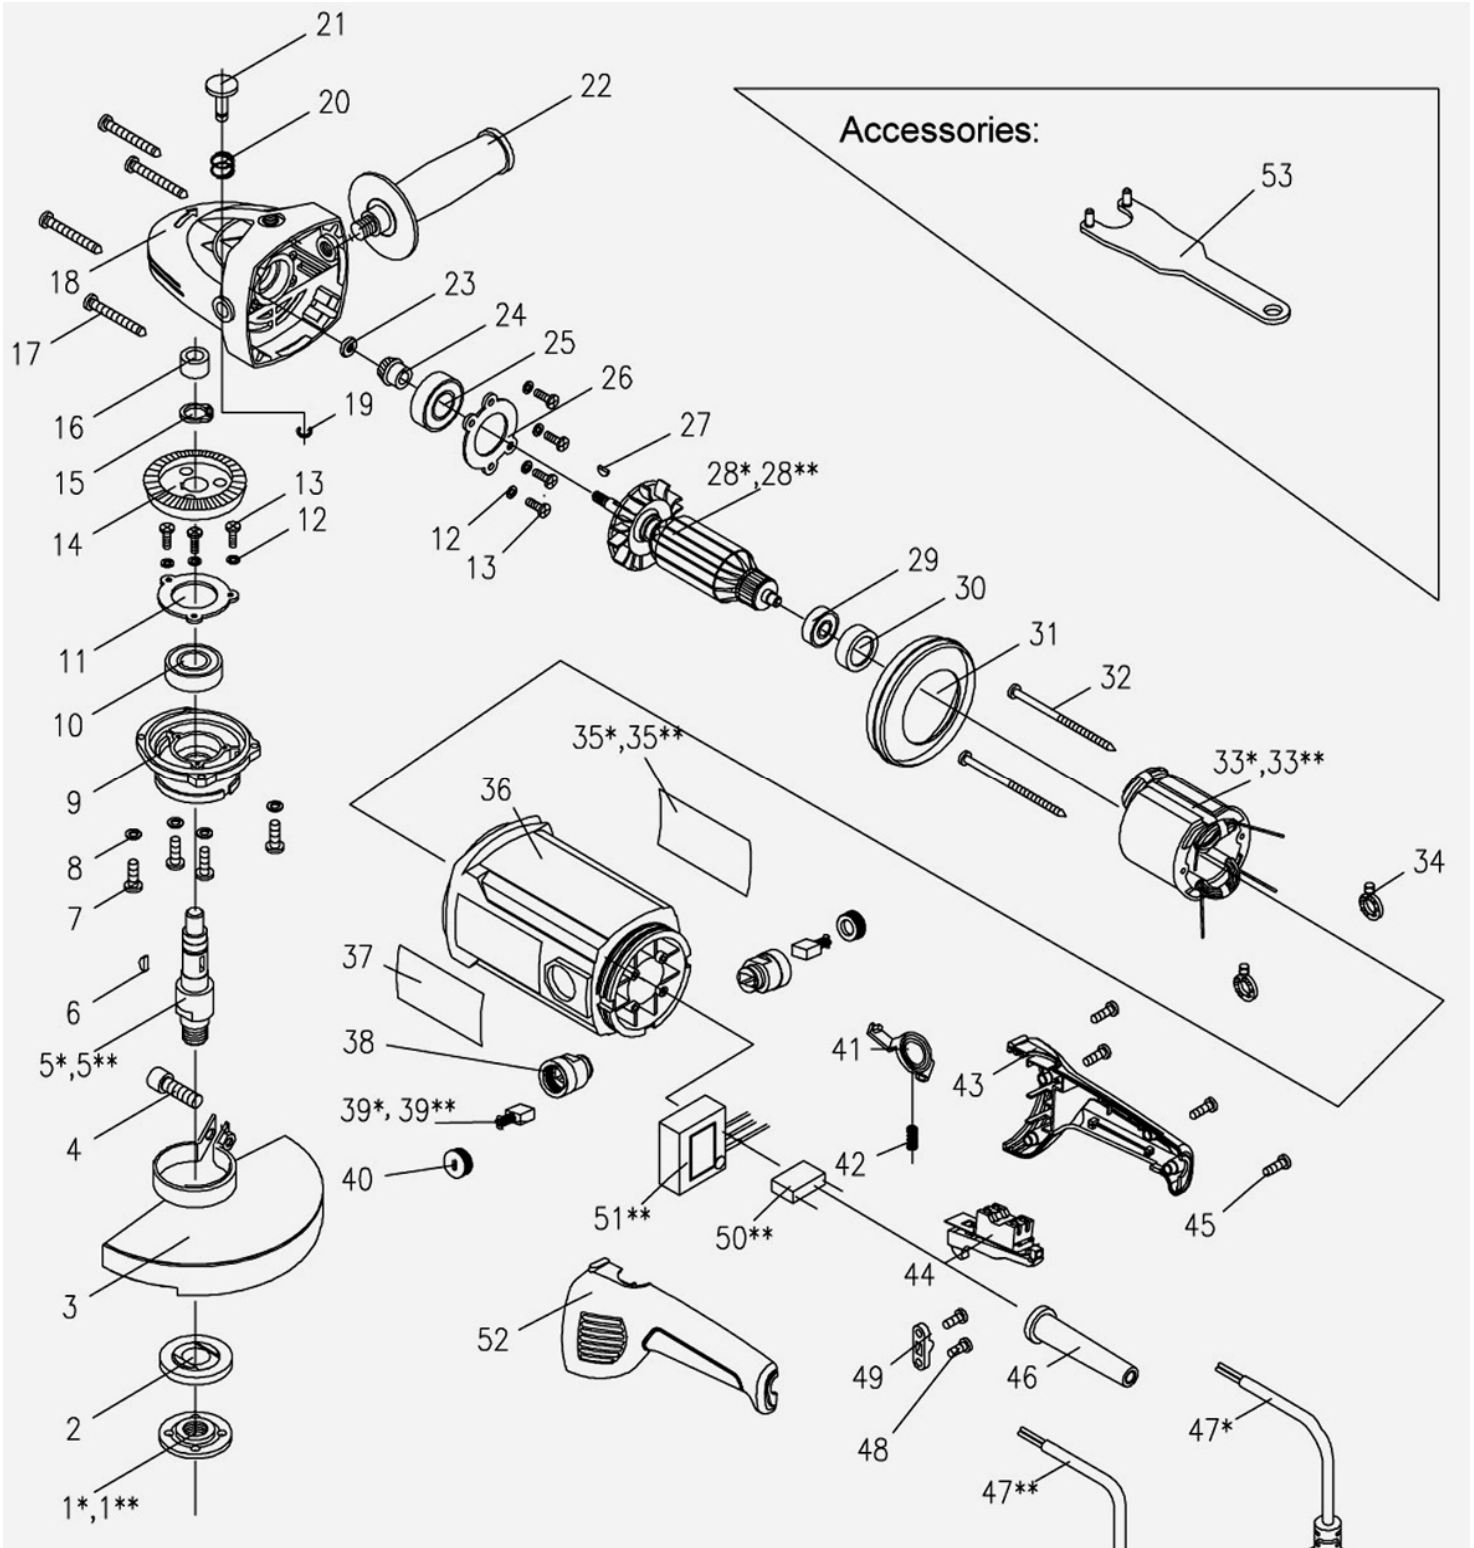

Barbuy Team S.A.

Ruta Nac. N° 9 Km 501 X2550CUR Bell Ville - Córdoba

fmartino@btatools.com.ar - repuestos@btatools.com.ar | www.btatools.com.ar

Listado de Partes

9993244.1 AMOLAD. ANG 180mm 2200W DP

9993244.1 AMOLAD. ANG 180mm 2200W DP

Codigo	Item	Descripcion
R99932650	1	BRIDA EXTERNA-1-p/9993244,1
R99932651	2	BRIDA INTERNA-2-p/9993244,1
R99932652	3	CUBIERTA PROTECTORA-3-P/9993244.1
R99932653	5	HUSILLO-5-p/9993244.1
R99932654	6	CHAVETA-6-p/9993244.1
R99932655	7	TORNILLO-7-p/9993244.1
R99932656	8	ARANDELA SEGURIDAD-8-p/9993244.1
R99932657	9	TAPA CAJA ENGRANAJE-9-p/9993244.1
R99932658	11	CUBRE RODAMIENTO-11-p/9993244.1
R99932659	14	ENGRANAJES-14-p/9993244.1
R99932660	15	ANILLO SEGURIDAD-15-p/9993244.1
R99932661	16	BUJE D/FRICCION-16-p/9993244.1
R99932662	18	CAJA DE ENGRANAJES-18-p/9993244.1
R99932663	20	RESORTE TRABA DISCO-20-p/9993244.1
R99932664	21	EJE TRABA DISCO-21-p/9993244.1
R99932665	22	MANIJA AUXILIAR-22-p/9993244.1
R99932666	23	TUERCA-23-p/9993244.1
R99932667	24	PIÑON-24-p/9993244.1
R99932668	26	CUBRE RODAMINETO-26-p/9993244.1
R99932669	27	CHAVETA-27-p/9993244.1
R99932670	28	ROTOR-28-p/9993244.1
R99932671	30	COJINETE-30-p/9993244.1
R99932672	31	DEFLECTOR DE AIRE-31-p/9993244.1
R99932673	33	ESTATOR-33-p/9993244.1
R99932674	34	ARO TERMINAL-34-p/9993244.1
R99932675	36	CARCAZA-36-p/9993244.1
R99932676	38	PORTA CARBONES-38-p/9993244.1
R99932677	39	JGO. CARBONES-39-p/9993244.1
R99932678	40	TAPA PORTA CARBONES-40-p/9993244.1
R99932679	41	BOTON DE ROTACION-41-p/9993244.1
R99932680	42	RESORTE-42-p/9993244.1
R99932681	43	MANGO DER.-43-p/9993244.1
R99932682	44	INTERRUPTOR-44-p/9993244.1
R99932683	47	CABLE-47-p/9993244.1
R99932684	50	CAPACITOR-50-p/9993244.1
R99932685	51	ARRANQUE PROGRESIVO-51-p/9993244.1
R99932686	52	MANGO IZQ.-52-p/9993244.1
R99932687		CAJA DE EMBALAJE p/9993244,1